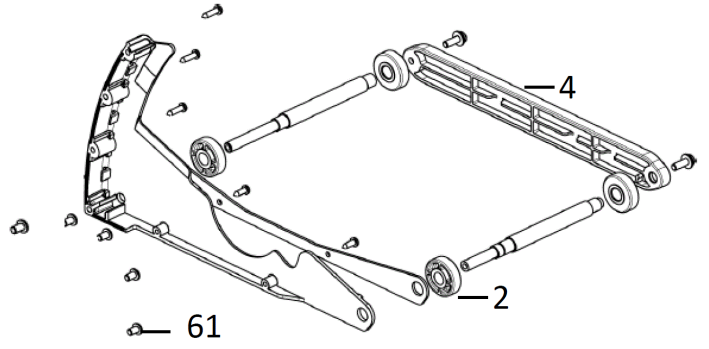

Trennabsaughaube DEC230K f.WS 180-230mm

4932459341 - DUST EXT. GUARD DEC230K-1PC - 4000458335

Position	Quantity	Description	Part number	EAN
0002 1	1	ROLLE	4931461083	4058546032555
0004 2	1	STREBE	4931461084	4058546032562
0005 3	1	ABSAUGSTUTZEN	4931461085	4058546032579
0026 4	1	BUERSTE	4931461086	4058546032586
0060 5	1	LEISTUNGSSCHILD (DEC230K)	4931458341	4058546041472
0061 6	1	SCHRAUBE	4931461087	4058546032593
0063 7	1	SCHNEIDHILFE	4931461089	4058546032616
0064 8	1	HEBEL	4931461090	4058546032623
0065 9	1	ADAPTER	4931461091	4058546032630
0066 10	1	ADAPTER	4931461092	4058546032647