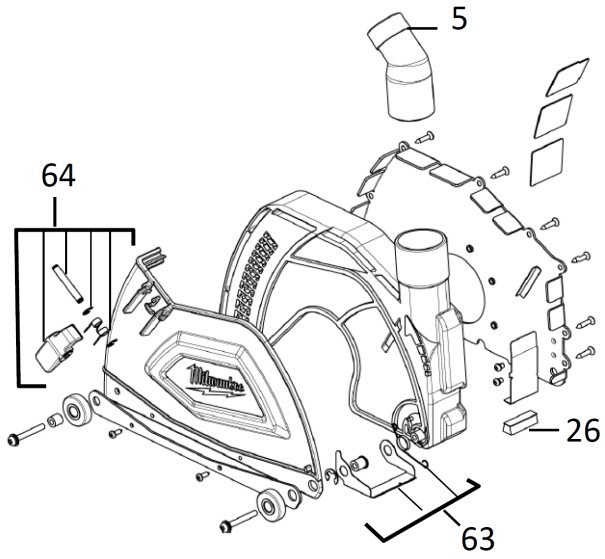

Trennabsaughaube DEC230K f.WS 180-230mm

4932459341 - DUST EXT. GUARD DEC230K-1PC - 4000458335

Position	Quantity	Description	Part number	EAN
0002 1	1	ROLLE	4931461083	4058546032555
0004 2	1	STREBE	4931461084	4058546032562
0005 3	1	ABSAUGSTUTZEN	4931461085	4058546032579
0026 4	1	BUERSTE	4931461086	4058546032586
0060 5	1	LEISTUNGSSCHILD (DEC230K)	4931458341	4058546041472
0061 6	1	SCHRAUBE	4931461087	4058546032593
0063 7	1	SCHNEIDHILFE	4931461089	4058546032616
0064 8	1	HEBEL	4931461090	4058546032623
0065 9	1	ADAPTER	4931461091	4058546032630
0066 10	1	ADAPTER	4931461092	4058546032647