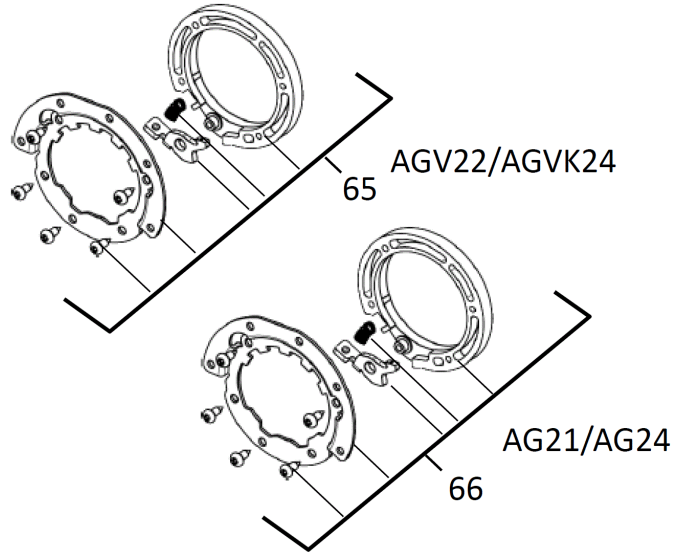

Trennabsaughaube DEC230K f.WS 180-230mm

4932459341 - DUST EXT. GUARD DEC230K-1PC - 4000458335

Position	Quantity	Description	Part number	EAN
0002 1	1	ROLLE	4931461083	4058546032555
0004 2	1	STREBE	4931461084	4058546032562
0005 3	1	ABSAUGSTUTZEN	4931461085	4058546032579
0026 4	1	BUERSTE	4931461086	4058546032586
0060 5	1	LEISTUNGSSCHILD (DEC230K)	4931458341	4058546041472
0061 6	1	SCHRAUBE	4931461087	4058546032593
0063 7	1	SCHNEIDHILFE	4931461089	4058546032616
0064 8	1	HEBEL	4931461090	4058546032623
0065 9	1	ADAPTER	4931461091	4058546032630
0066 10	1	ADAPTER	4931461092	4058546032647