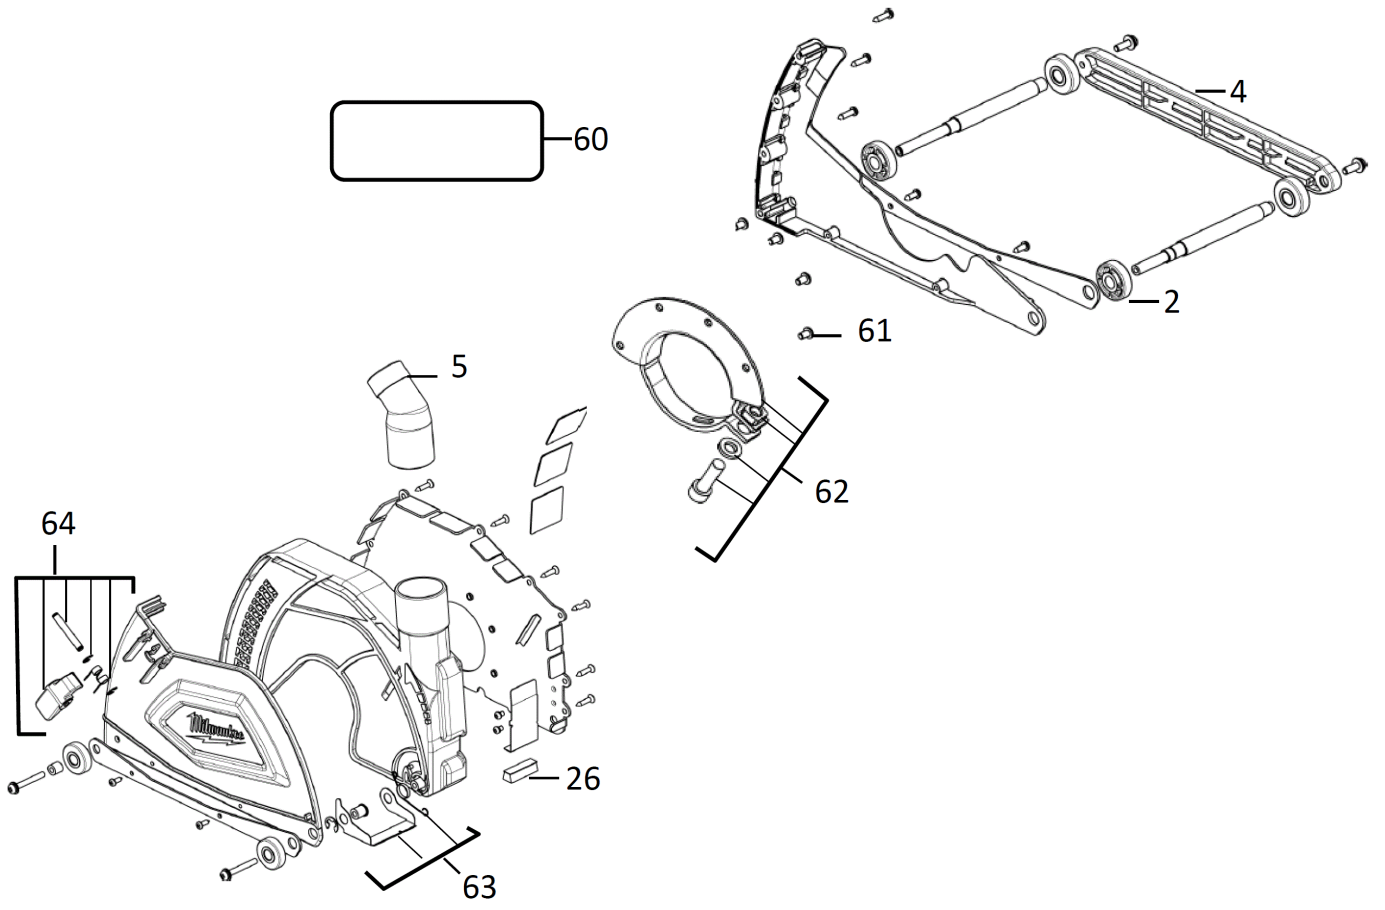

# **Trennabsaughaube DEC230 f.WS 180-230mm**

**4932459340 - DUST EXT. GUARD DEC230-1PC - 4000458345**

<b>Position</b>	<b>Quantity</b>	<b>Description</b>	<b>Part number</b>	<b>EAN</b>
0002 1	1	ROLLE	4931461083	4058546032555
0004 2	1	STREBE	4931461084	4058546032562
0005 3	1	ABSAUGSTUTZEN	4931461085	4058546032579
0026 4	1	BUERSTE	4931461086	4058546032586
0060 5	1	LEISTUNGSSCHILD (DEC230)	4931458349	4058546041489
0061 6	1	SCHRAUBE	4931461087	4058546032593
0062 7	1	ADAPTER	4931461088	4058546032609
0063 8	1	SCHNEIDHILFE	4931461089	4058546032616
0064 9	1	HEBEL	4931461090	4058546032623