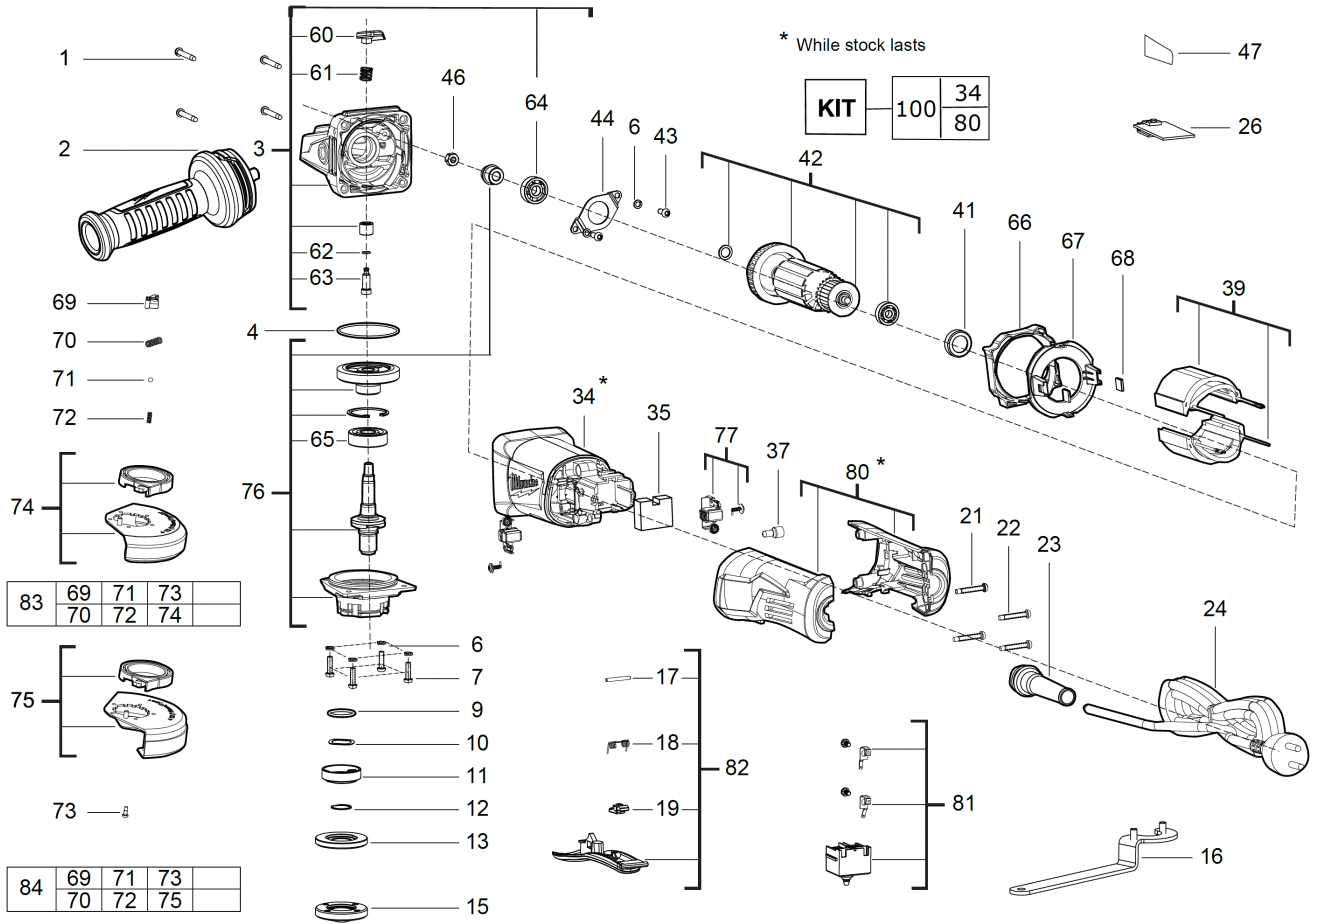

AGV13-115XSPDE WINKELSCHLEIFER GB1

4933451579 - AGV13-115XSPDE GB1 - 4000458492

Position	Quantity	Description	Part number	EAN
0001 1	4	SCHRAUBE	4931435000	4002395855292
0002 2	1	ZUSATZHANDGRIFF	4931435002	4002395855919
0003 3	1	GETRIEBEKASTEN	4931461609	4058546038427
0004 4	1	O-RING	570699002	4002395824472
0006 5	6	SICHERUNGSRING	680866003	4002395823895
0007 6	4	SCHRAUBE	4931435150	4002395859948
0009 7	1	O-RING	4931435016	4002395856640
0010 8	1	FEDERSCHEIBE	4931435017	4002395856657
0011 9	1	FLANSCH	4931435018	4002395860357
0012 10	1	RETAINING RING	4931435019	4002395856664
0013 11	1	FLANSCH	4931435020	4002395856671
0015 12	1	FLANSCHMUTTER	4931441309	4002395887699
0016 13	1	SCHLUESSEL	632145002	4002395823727
0017 14	1	BOLZEN	4931454155	4002395285693
0018 15	1	DRUCKFEDER	4931454156	4002395286300
0019 16	1	HEBEL	4931454157	4002395286317
0021 17	2	SCHRAUBE	4931435023	4002395857302
0022 18	2	SCHRAUBE	660024030	4002395826957
0023 19	1	KABELSCHELLE	4931435022	4002395856695
0024 20	1	ANSCHLUSSLEITUNG	4931435052	4002395855360
0026 21	1	ELEKTRONIK-PLATINE	Item discontinued(4931454177)	
0034 22	1	GEHAEUSE	Item discontinued(4931454159)	
0035 23	1	STOSSFAENGER	4931435071	4002395856732
0037 24	1	VERBINDUNGSSTUECK	790009001	4002395772445
0039 25	1	FELD F. ELEKTROMOTOR	4931465668	4058546237684
0041 26	1	GUMMIKAPPE	4931454160	4002395286348
0042 27	1	ANKER KOMPLETT	4931435057	4002395856015
0043 28	2	SCHRAUBE	660165015	4002395849826
0044 29	1	HALTER	4931435039	4002395860364
0046 30	1	MUTTER	671686001	4002395824526
0047 31	1	LEISTUNGSSCHILD	4931461613	4058546038465
0060 32	1	DRUECKER	4931435004	4002395855933
0061 33	1	FEDER	4931435005	4002395855940
0062 34	1	O-RING	4931435006	4002395855957
0063 35	1	ARRETIERBOLZEN	4931435007	4002395855964
0064 36	1	KUGELLAGER	681337001	4002395826988
0065 37	1	KUGELLAGER	4931446467	4002395875733
0066 38	1	LUFTFUEHRUNGSRING	4931454165	4002395286393
0067 39	1	LUFTFUEHRUNGSRING	4931454166	4002395283606
0068 40	2	Gummiblock	4931435034	4002395854615
0069 41	1	HEBEL	4931435009	4002395855988
0070 42	1	FEDER	4931435010	4002395855995
0071 43	3	KUGEL	4931453238	4002395153916
0072 44	3	FEDER	4931435012	4002395856602
0073 45	5	SCHRAUBE	4931435015	4002395856633
0074 46	1	SCHUTZHAUBE	4931454167	4002395283613
0075 47	1	SCHUTZHAUBE	4931454169	4002395283637
0076 48	1	SPINDEL	4931454171	4002395283651
0077 49	2	KOHLEBUERSTEN-SET	4931435055	4002395855391
0080 50	1	GEHAEUSE	Item discontinued(4931454172)	