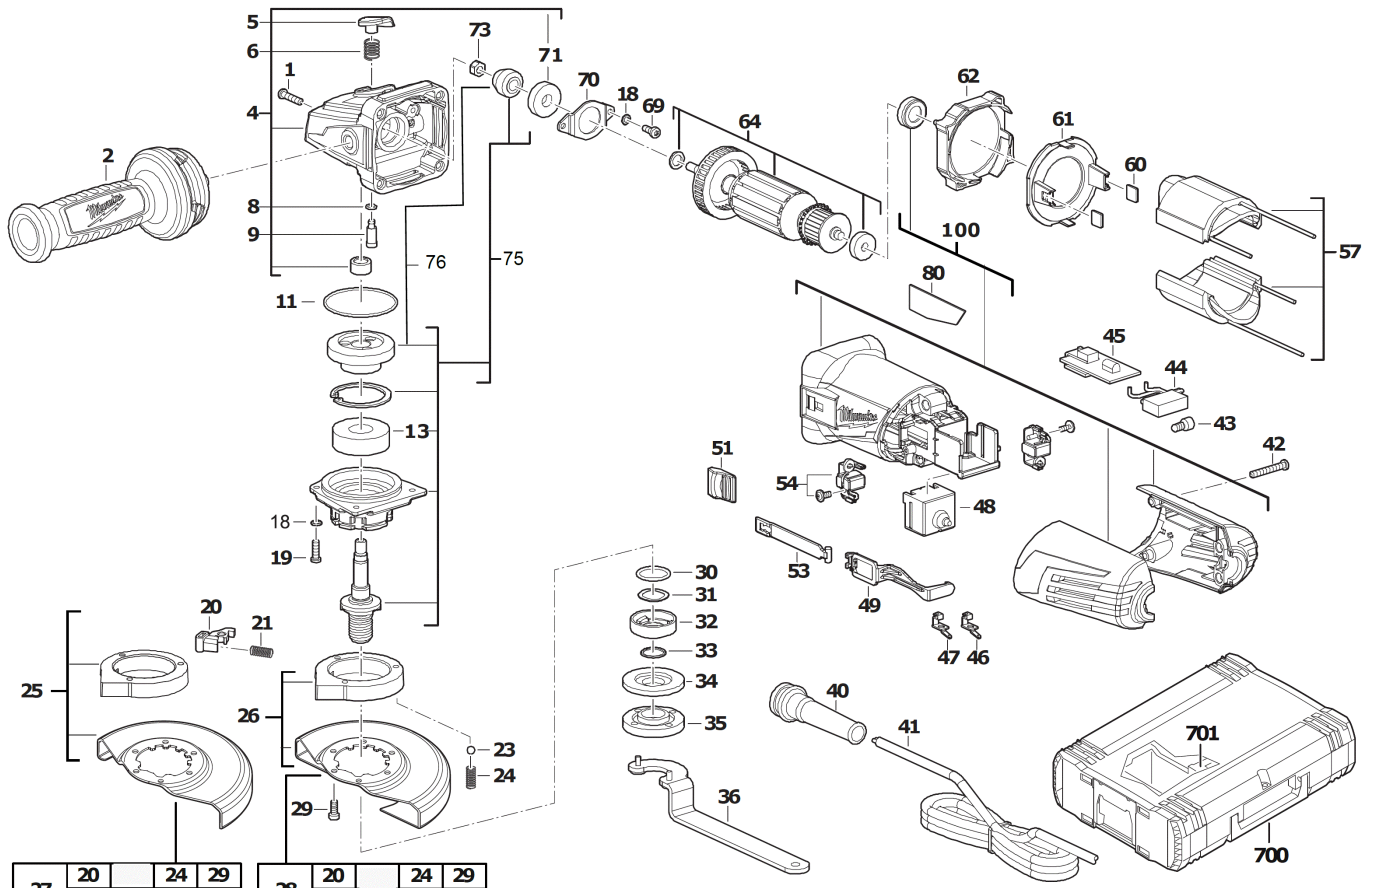

AGV12-125X DSC-SET WINKELSCHL.-SET IN2

4933448020 - AGV12-125X DSC-SET - 4000458618

| | | | |
|----|----|----|----|
| 27 | 20 | 24 | 29 |
| | 21 | 23 | 25 |

| | | | |
|----|----|----|----|
| 28 | 20 | 24 | 29 |
| | 21 | 23 | 26 |