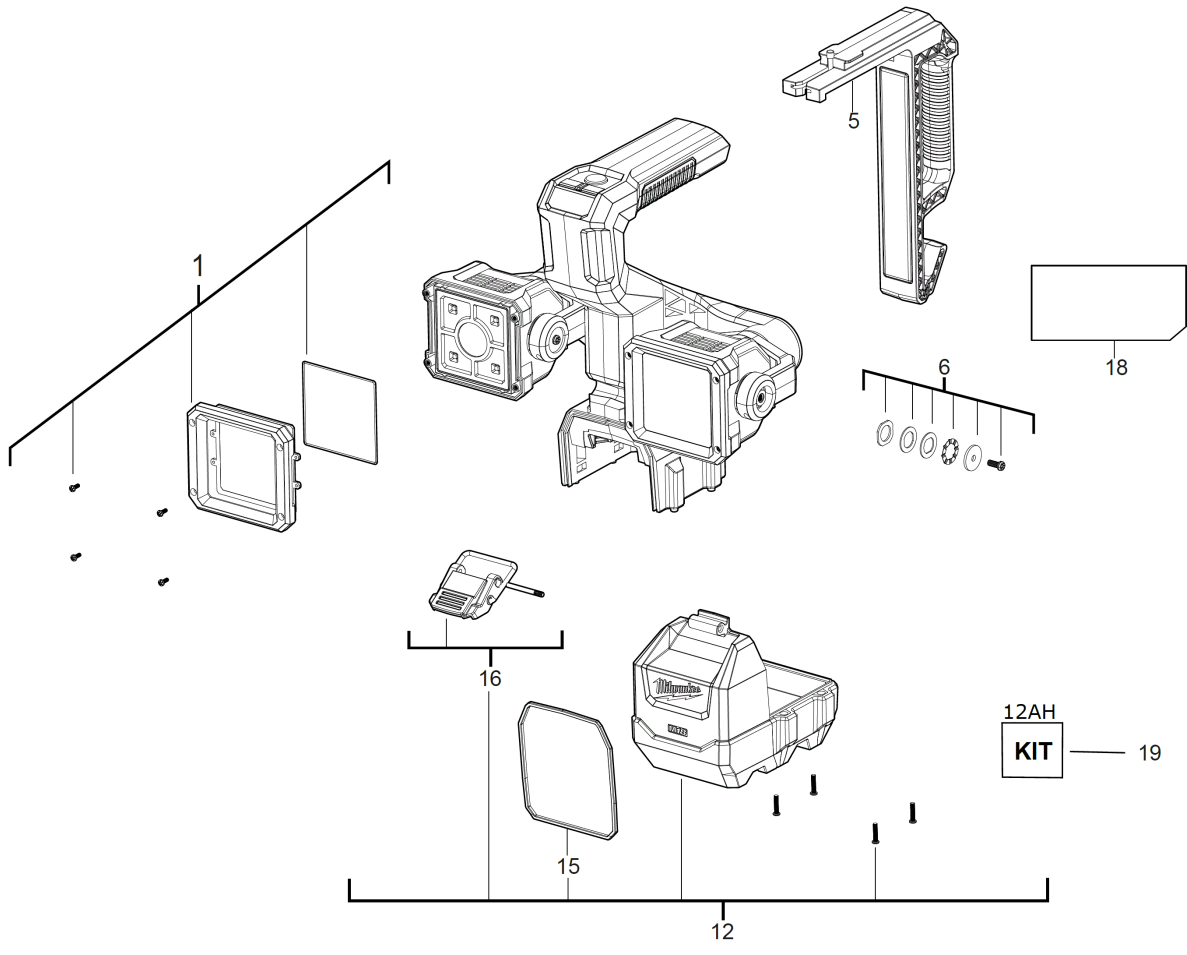

M18UBL-0 AKKU-LEUCHE XXX

4933459433 - M18UBL-0 - 4000458685

Position	Quantity	Description	Part number	EAN
0001 1	2	ABDECKRAHMEN	4931461645	4058546038786
0005 2	1	HANDGRIFF-SET	4931461646	4058546038793
0006 3	4	SCHEIBE	4931461647	4058546038809
0012 4	1	BATTERIEGEHAEUSE	4931461648	4058546038816
0015 5	1	DICHTUNG	4931461649	4058546038823
0016 6	1	VERSCHLUSSKAPPE	4931461650	4058546038830
0018 7	1	LEISTUNGSSCHILD	4931461651	4058546038847
0019 8	1	SERVICE-SATZ	4931466673	4058546278908