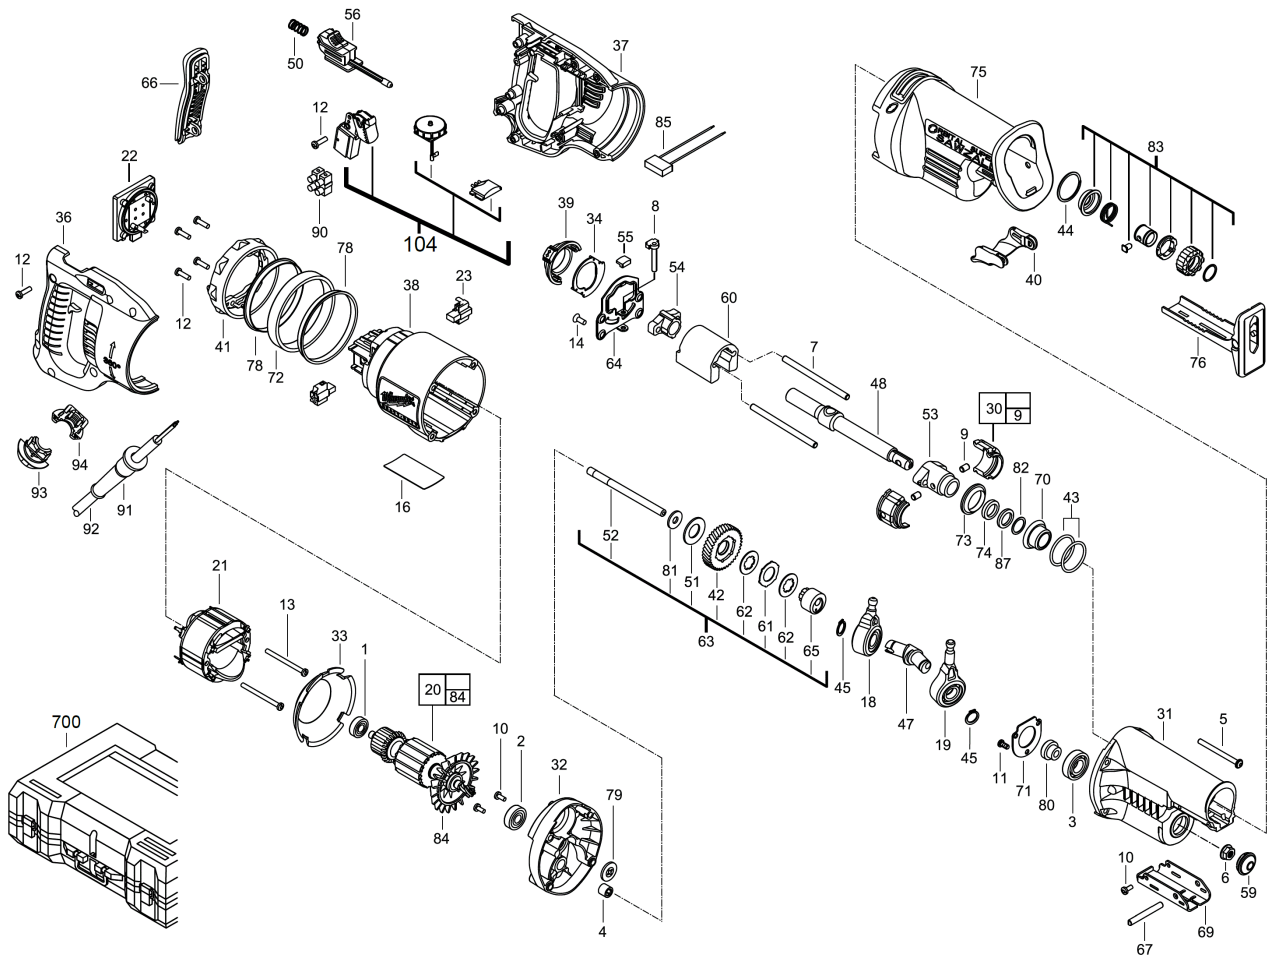

Position	Quantity	Description	Part number	EAN
0001 1	1	KUGELLAGER	02040845	4058546067960
0002 2	1	KUGELLAGER	02040915	4058546068011
0003 3	1	KUGELLAGER	02041511	4002395773237
0004 4	1	NADELLAGER	02502150	4058546068226
0005 5	4	SCHRAUBE	05880302	4058546068394
0006 6	1	MUTTER	06553790	4058546068530
0007 7	2	STEBOLZEN	06650045	4002395773268
0008 8	1	BOLZEN	43360125	4058546073411
0010 9	3	SCHRAUBE	06827253	4058546068950
0011 10	3	SCHRAUBE	06827255	4002395773350
0012 11	12	SCHRAUBE	06827270	4058546068974
0013 12	2	SCHRAUBE	06827453	4058546069056
0014 13	4	SCHRAUBE	4931453200	4002395151561
0016 14	1	LEISTUNGSSCHILD	4931441253	4002395877430
0018 15	1	EXZENTERSCHEIBE	Item discontinued(14670126)	
0019 16	1	EXZENTERSCHEIBE	Item discontinued(14670136)	
0020 17	1	ANKER F.ELEKTROMOTOR	16340510	4002395773794
0021 18	1	FELD F. ELEKTROMOTOR	18341510	4002395773831
0022 19	1	KONTAKTEINSATZ	22060080	4002395773848
0023 20	2	KOHLEBUERSTE	22200515	4002395773923
0030 21	2	LAGERSCHALE M BOLZEN	14300080	4002395773602
0031 22	1	GETRIEBEGEHAUSE	28142600	4002395774319
0032 23	1	PLATTE	28282600	4002395774340
0033 24	1	ANLAUFSCHLEIBE	31050155	4002395774425
0034 25	1	PLATTE	31110130	4058546071264
0036 26	1	GRIFF RECHTS	31442525	4002395774548
0037 27	1	GRIFF LINKS	31442526	4002395774555
0038 28	1	MOTORGEHAUSE	31500095	4002395774562
0039 29	1	UMSCHALTER	31520045	4002395774623
0040 30	1	SAEGEANSCHLAGKLEMM.	31520090	4058546071653
0041 31	1	RING	31580165	4002395774678
0042 32	1	ZAHNRAD	32402050	4058546071813
0043 33	2	O-RING	34400040	4002395774760
0044 34	1	SICHERUNGSRING	34600125	4002395774777
0045 35	2	BEFEST.-RING	34601315	4058546072292
0047 36	1	SCHAFT	36920701	4058546072537
0048 37	1	SPINDEL	38506400	4002395774791
0050 38	1	DRUCKFEDER	40508040	4058546072803
0051 39	1	TELLERFEDER	40508850	4058546072889
0052 40	1	VORGELEGEWELLE	42120190	4002395774852
0053 41	1	AUFNAHMEHUELSE	42240066	4002395768851
0054 42	1	LAGERBUCHSE	42240525	4002395774876
0055 43	1	GUMMIPUFFER	42380055	4002395774883
0056 44	1	ARRETIERSTUECK	42420550	4002395774890
0059 45	1	LAGERDECKEL	42520380	4058546073169
0060 46	1	AUSGLEICHGEWICHT	42870180	4002395774982
0061 47	1	PLATTE	43060676	4058546073329
0062 48	2	SCHEIBE	43060685	4058546073336
0063 49	1	KUPPLUNG	14080075	4002395773497
0064 50	1	EXZENTERSCHLEIBE	43560620	4002395775002