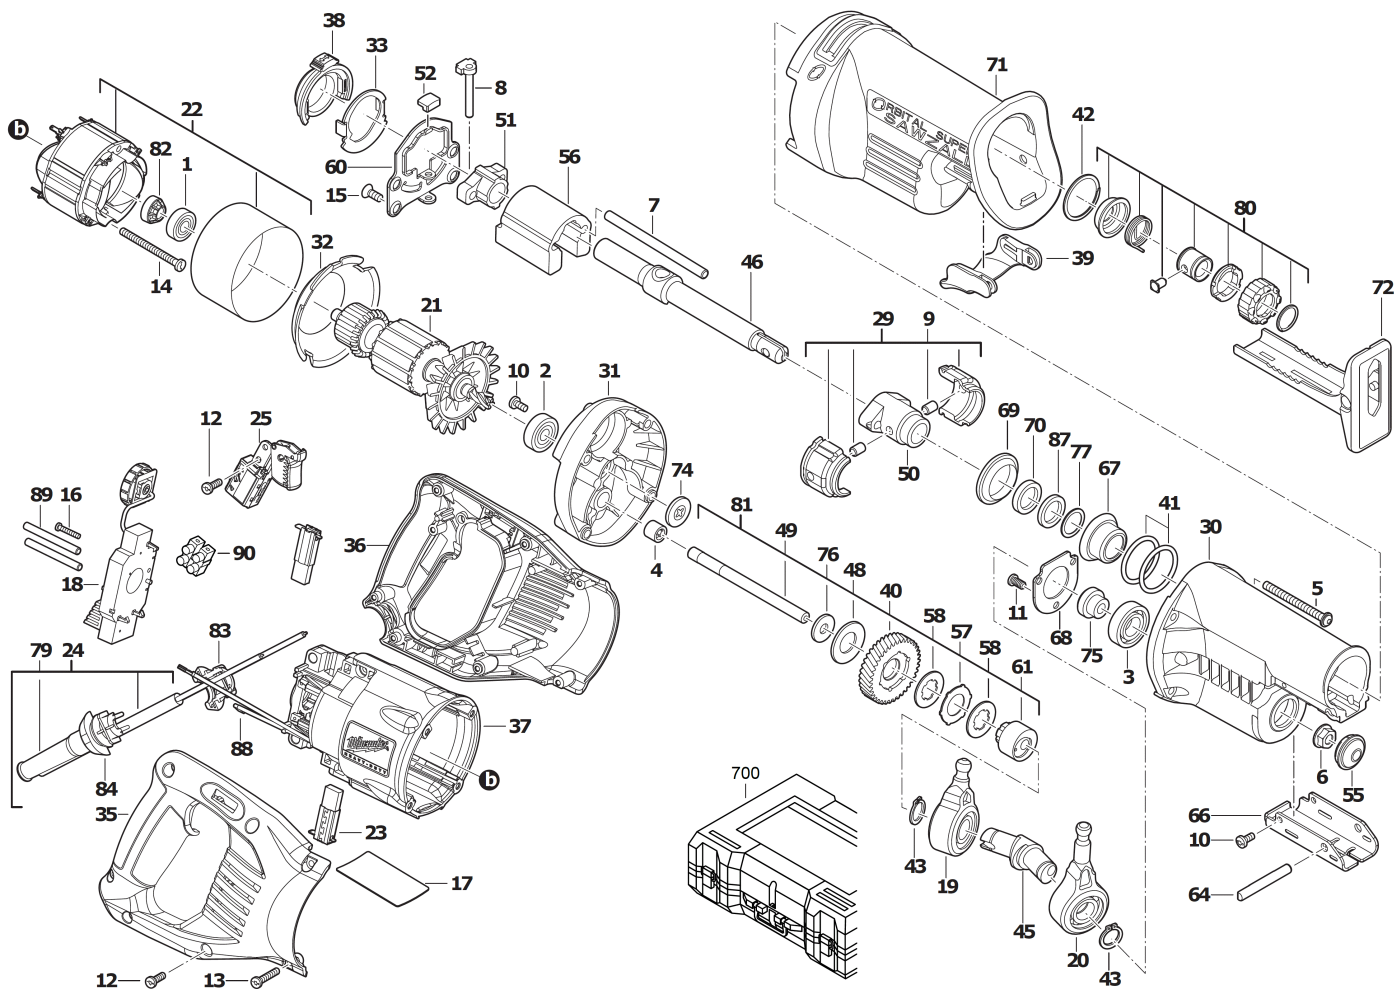

SSPE1500X SAEBELSAEGE GB1

4933429145 - SSPE1500X - 4000458774

Position	Quantity	Description	Part number	EAN
0001 1	1	KUGELLAGER	02040845	4058546067960
0002 2	1	KUGELLAGER	02040915	4058546068011
0003 3	1	KUGELLAGER	02041511	4002395773237
0004 4	1	NADELLAGER	02502150	4058546068226
0005 5	4	SCHRAUBE	05880302	4058546068394
0006 6	1	MUTTER	06553790	4058546068530
0007 7	2	STEBOLZEN	06650045	4002395773268
0008 8	1	BOLZEN	43360125	4058546073411
0009 9	2	KONTERSTIFT	Item discontinued(44601750)	
0010 10	3	SCHRAUBE	06827253	4058546068950
0011 11	3	SCHRAUBE	06827255	4002395773350
0012 12	6	SCHRAUBE	06827270	4058546068974
0013 13	2	SCHRAUBE	06827326	4058546069018
0014 14	2	SCHRAUBE	06827453	4058546069056
0015 15	4	SCHRAUBE	4931453200	4002395151561
0016 16	1	SCHRAUBE	4931433532	4002395901661
0017 17	1	LEISTUNGSSCHILD	4931446923	4002395876204
0018 18	1	ELECTRONIK-BAUSTEIN	4931433536	4002395902309
0019 19	1	EXZENTERSCHEIBE	Item discontinued(14670126)	
0020 20	1	EXZENTERSCHEIBE	Item discontinued(14670136)	
0021 21	1	ANKER KOMPLETT	4931433538	4002395902323
0022 22	1	FELD F. ELEKTROMOTOR	Item discontinued(4931433540)	
0023 23	2	KOHLEBUERSTEN-SET	4931433542	4002395902361
0024 24	1	ANSCHLUSSLEITUNG	4931433544	4002395902385
0025 25	1	SCHALTER	4931433545	4002395902392
0026 26	1	SCHUBER	4931433546	4002395899609
0029 27	2	LAGERSCHALE M BOLZEN	14300080	4002395773602
0030 28	1	GETRIEBEGEHAUSE	28142600	4002395774319
0031 29	1	PLATTE	28282600	4002395774340
0032 30	1	ANLAUFSCHLEIBE	31050155	4002395774425
0033 31	1	PLATTE	31110130	4058546071264
0035 32	1	HANDGRIFFHAELFTE RE	31442090	4002395847846
0036 33	1	HANDGRIFFHAELFTE LI	31442095	4002395847853
0037 34	1	MOTORGEHAUSE	4931433547	4002395899616
0038 35	1	UMSCHALTER	31520045	4002395774623
0039 36	1	SAEGEANSCHLAGKLEMM.	31520090	4058546071653
0040 37	1	ZAHNRAD	32402050	4058546071813
0041 38	2	O-RING	34400040	4002395774760
0042 39	1	SICHERUNGSRING	34600125	4002395774777
0043 40	2	BEFEST.-RING	34601315	4058546072292
0045 41	1	SCHAFT	36920701	4058546072537
0046 42	1	SPINDEL	38506400	4002395774791
0048 43	1	TELLERFEDER	40508850	4058546072889
0049 44	1	VORGELEGEWELLE	42120190	4002395774852
0050 45	1	AUFNAHMEHUELSE	42240066	4002395768851
0051 46	1	LAGERBUCHSE	42240525	4002395774876
0052 47	1	GUMMIPUFFER	42380055	4002395774883
0055 48	1	LAGERDECKEL	42520380	4058546073169
0056 49	1	AUSGLEICHGEWICHT	42870180	4002395774982
0057 50	1	PLATTE	43060676	4058546073329