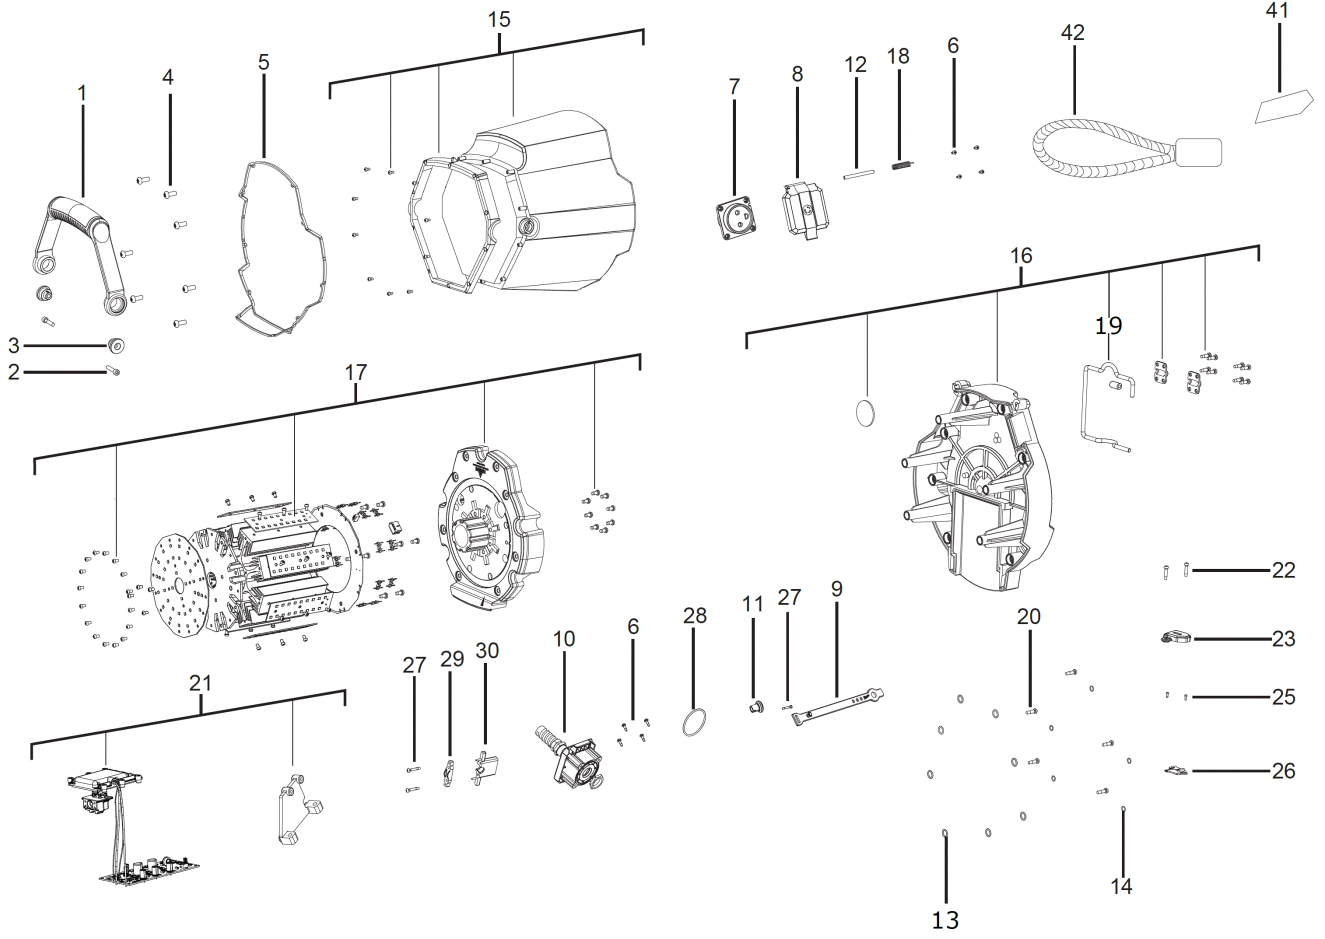

M18ONESLSP-0 Akku-Baustrahler FR2

4933459157 - M18ONESLSP-0 - 4000458860

Position	Quantity	Description	Part number	EAN
0001 1	1	HANDGRIFF	4931454899	4058546020736
0002 2	2	SCHRAUBE	4931454900	4058546020743
0003 3	2	BUCHSE	4931454901	4058546020750
0004 4	6	SCHRAUBE	660024045	4002395903689
0005 5	1	DICHTRING	4931454902	4058546020767
0006 6	8	SCHRAUBE	4931461472	4058546037055
0007 7	1	STECKDOSE	4931461491	4058546037246
0008 8	1	DECKEL	4931461474	4058546037079
0009 9	1	BAND	4931461475	4058546037086
0010 10	1	ELEKTRISCHES KABEL	4931461492	4058546037253
0011 11	1	STOPFEN	4931461477	4058546037109
0012 12	1	STIFT	4931461478	4058546037116
0013 13	8	O-RING	Item discontinued(4931454909)	
0014 14	5	O-RING	4931454910	4058546020842
0015 15	1	LAMPENGEHAEUSE	Item discontinued(4931454911)	
0016 16	1	DECKEL	4931461479	4058546037123
0017 17	1	LEUCHTMITTEL	4931461480	4058546037130
0018 18	1	FEDER	4931461481	4058546037147
0019 19	1	HAKEN	4931461482	4058546037154
0020 20	5	SCHRAUBE	Item discontinued(4931454916)	
0021 21	1	ELEKTRONIK	4931461483	4058546037161
0022 22	2	SCHRAUBE	4931461357	4058546035297
0023 23	1	DECKEL	4931461484	4058546037178
0025 24	2	SCHRAUBE	4931461485	4058546037185
0026 25	1	ELEKTRONIK-PLATINE	4931461486	4058546037192
0027 26	3	SCHRAUBE	4931453227	4002395153206
0028 27	1	O-RING	4931461487	4058546037208
0029 28	1	HALTEPLATTE	4931461488	4058546037215
0030 29	1	HALTEBUEGEL	4931461489	4058546037222
0041 30	1	LEISTUNGSSCHILD	4931461493	4058546037260
0042 31	1	DRAHTBUEGEL	Item discontinued(4931454920)	