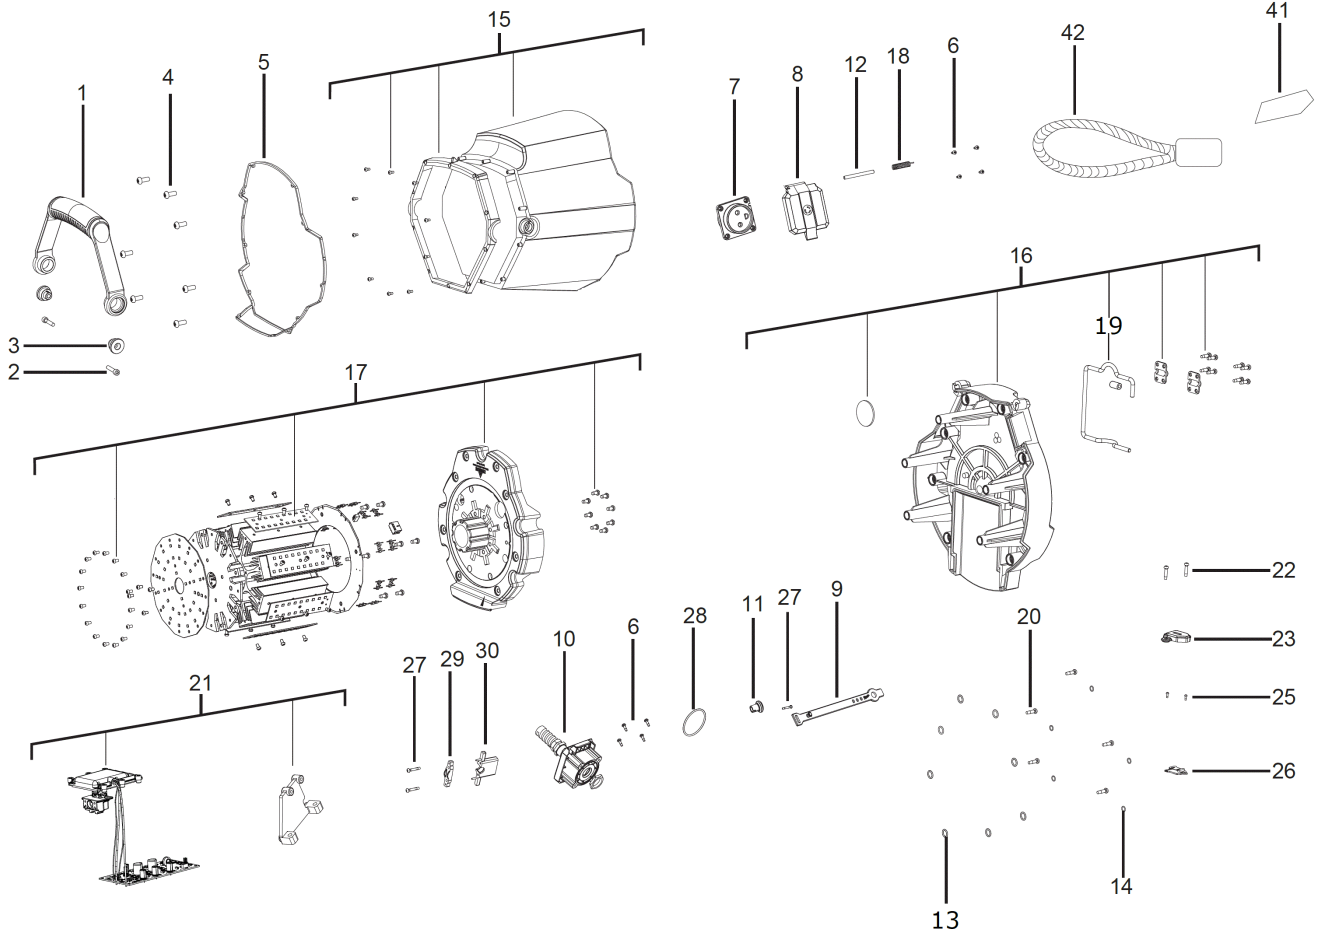

M18ONESLSP-0 Akku-Baustrahler DK3

4933459158 - M18ONESLSP-0 - 4000458865

Position	Quantity	Description	Part number	EAN
0001 1	1	HANDGRIFF	4931454899	4058546020736
0002 2	2	SCHRAUBE	4931454900	4058546020743
0003 3	2	BUCHSE	4931454901	4058546020750
0004 4	6	SCHRAUBE	660024045	4002395903689
0005 5	1	DICHTRING	4931454902	4058546020767
0006 6	8	SCHRAUBE	4931461472	4058546037055
0007 7	1	STECKDOSE	4931461473	4058546037062
0008 8	1	DECKEL	4931461474	4058546037079
0009 9	1	BAND	4931461475	4058546037086
0010 10	1	ELEKTRISCHES KABEL	4931461476	4058546037093
0011 11	1	STOPFEN	4931461477	4058546037109
0012 12	1	STIFT	4931461478	4058546037116
0013 13	8	O-RING	Item discontinued(4931454909)	
0014 14	5	O-RING	4931454910	4058546020842
0015 15	1	LAMPENGEHAEUSE	Item discontinued(4931454911)	
0016 16	1	DECKEL	4931461479	4058546037123
0017 17	1	LEUCHTMITTEL	4931461480	4058546037130
0018 18	1	FEDER	4931461481	4058546037147
0019 19	1	HAKEN	4931461482	4058546037154
0020 20	5	SCHRAUBE	Item discontinued(4931454916)	
0021 21	1	ELEKTRONIK	4931461483	4058546037161
0022 22	2	SCHRAUBE	4931461357	4058546035297
0023 23	1	DECKEL	4931461484	4058546037178
0025 24	2	SCHRAUBE	4931461485	4058546037185
0026 25	1	ELEKTRONIK-PLATINE	4931461486	4058546037192
0027 26	3	SCHRAUBE	4931453227	4002395153206
0028 27	1	O-RING	4931461487	4058546037208
0029 28	1	HALTEPLATTE	4931461488	4058546037215
0030 29	1	HALTEBUEGEL	4931461489	4058546037222
0041 30	1	LEISTUNGSSCHILD	Item discontinued(4931461490)	
0042 31	1	DRAHTBUEGEL	Item discontinued(4931454920)	