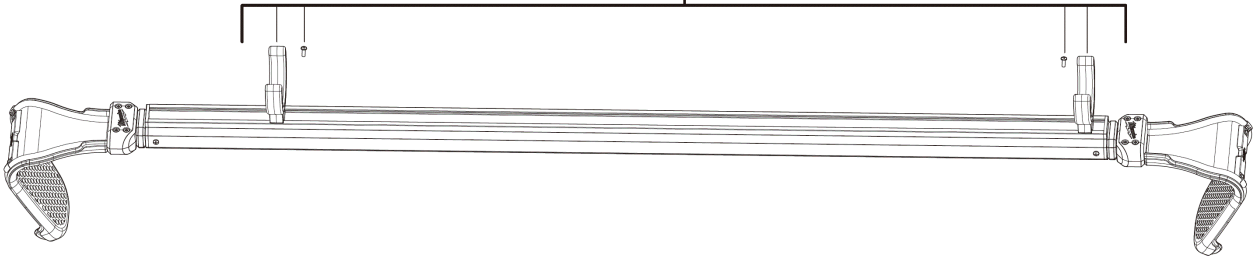

M12UHL-0 AKKU-LEUCHE XXX

4933459432 - M12UHL-0 - 4000458882

12

10

Position	Quantity	Description	Part number	EAN
0010 1	1	HAKEN	4931461758	4058546039912
0012 2	1	VERBINDUNGSSTUECK	4931436292	4002395252909