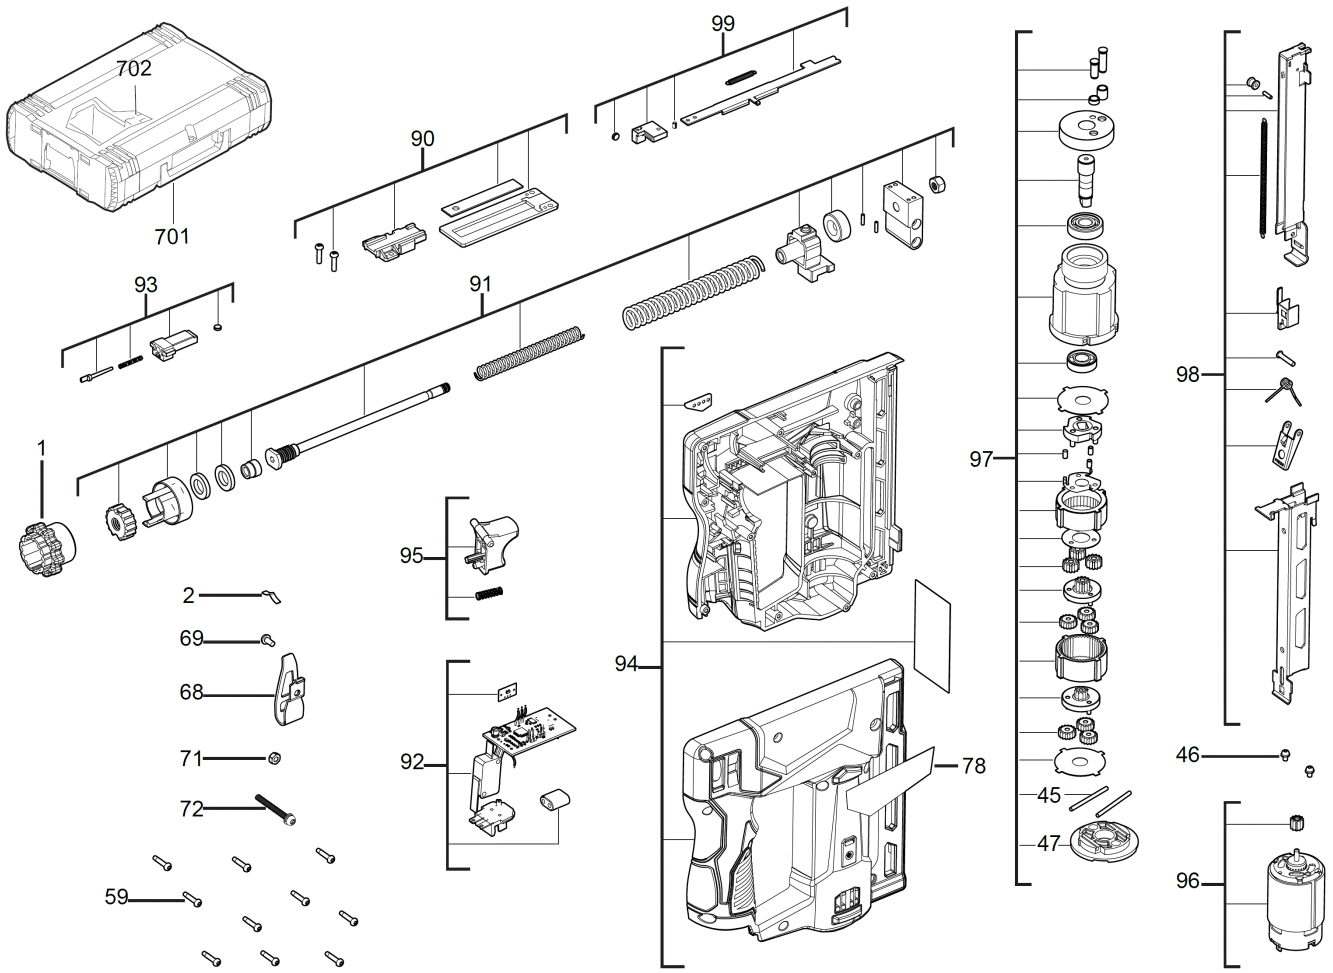

M12BST-0 AKKU-TACKER XXX

4933459634 - M12BST-0 - 4000458987

Position	Quantity	Description	Part number	EAN
0001 1	1	HUELSE	4931461931	4058546230319
0002 2	1	FEDERBLECH	4931452341	4002395172528
0045 3	2	STIFT	Item discontinued(4931435945)	
0046 4	2	SCHRAUBE	4931461932	4058546230326
0047 5	1	GEHAEUSEDECKEL	4931461933	4058546230333
0059 6	10	SCHRAUBE	660570005	4002395827329
0068 7	1	STEMPEL	4931436593	4002395255856
0069 8	1	SCHRAUBE	4931436566	4002395257638
0071 9	1	SICHERUNGSMUTTER	4931461934	4058546230340
0072 10	1	SCHRAUBE	4931461935	4058546230357
0078 11	1	LEISTUNGSSCHILD	4931461936	4058546230364
0090 12	1	FUEHRUNG	4931461937	4058546230371
0091 13	1	ANTRIEBSWELLE	4931461938	4058546230388
0092 14	1	ELEKTRONIKSCHALTER	4931461939	4058546230395
0093 15	1	MAGNETHALTER	4931461940	4058546230401
0094 16	1	GEHAEUSE	4931461941	4058546230418
0095 17	1	DRUECKER	4931461942	4058546230425
0096 18	1	MOTOREINHEIT	4931461943	4058546230432
0097 19	1	GETRIEBE-SET	4931461944	4058546230449
0098 20	1	MAGAZIN	4931461945	4058546230456
0099 21	1	KONTAKT	4931461946	4058546230463
0702 22	1	EINSATZ	4931461947	4058546230470