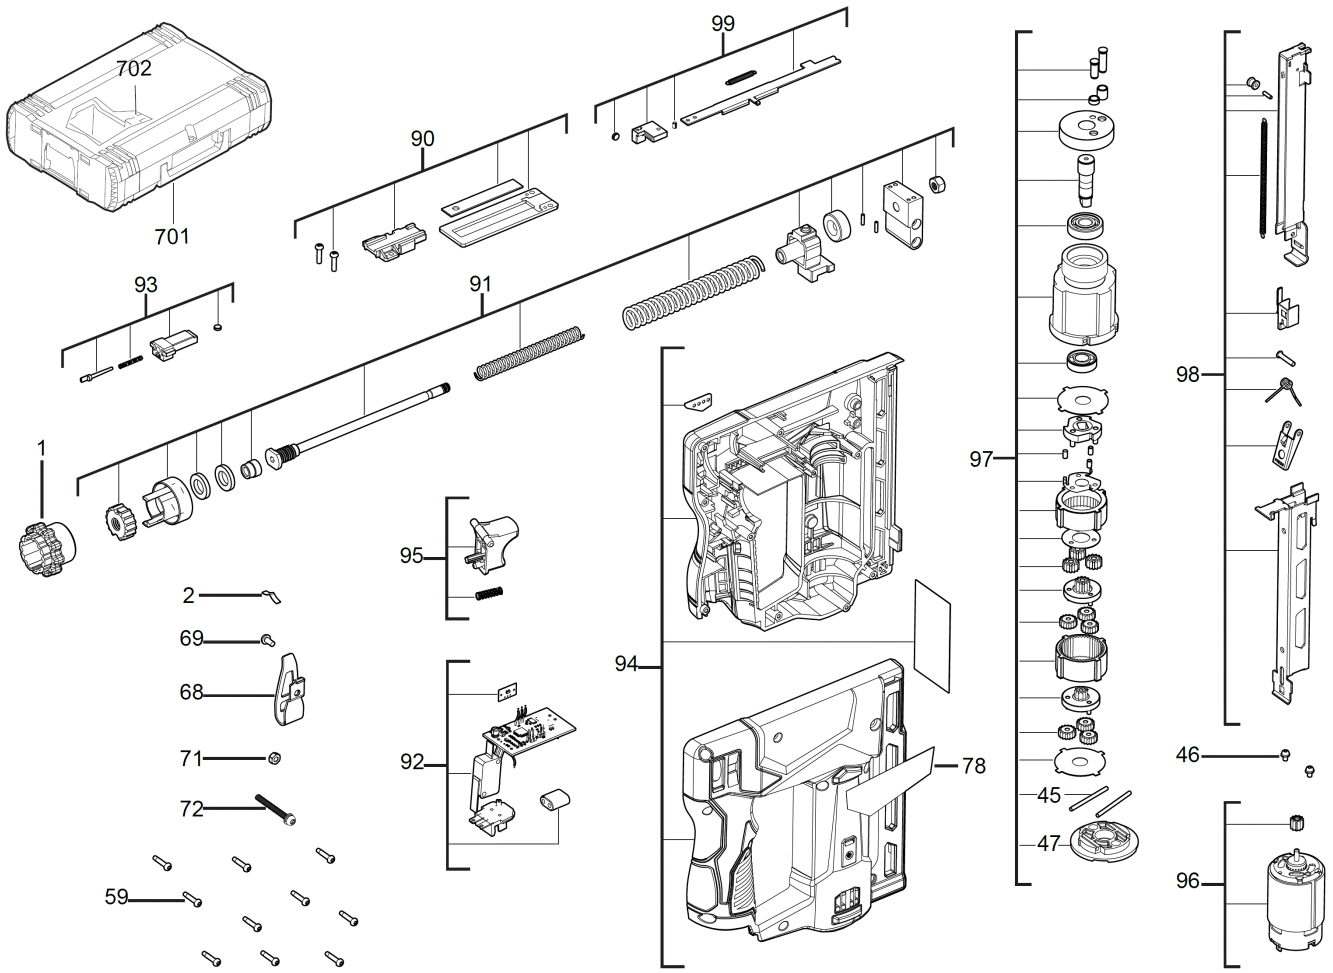

# M12BST-202X AKKU-TACKER IN2

4933459635 - M12BST-202X - 4000458987

Position	Quantity	Description	Part number	EAN
1	1	PART NOT DETAILED	1000063920	
0001 2	1	HUELSE	4931461931	4058546230319
0002 3	1	FEDERBLECH	4931452341	4002395172528
0045 4	2	STIFT	Item discontinued(4931435945)	
0046 5	2	SCHRAUBE	4931461932	4058546230326
0047 6	1	GEHAEUSEDECKEL	4931461933	4058546230333
0059 7	10	SCHRAUBE	660570005	4002395827329
0068 8	1	STEMPEL	4931436593	4002395255856
0069 9	1	SCHRAUBE	4931436566	4002395257638
0071 10	1	SICHERUNGSMUTTER	4931461934	4058546230340
0072 11	1	SCHRAUBE	4931461935	4058546230357
0078 12	1	LEISTUNGSSCHILD	4931461936	4058546230364
0090 13	1	FUEHRUNG	4931461937	4058546230371
0091 14	1	ANTRIEBSWELLE	4931461938	4058546230388
0092 15	1	ELEKTRONIKSCHALTER	4931461939	4058546230395
0093 16	1	MAGNETHALTER	4931461940	4058546230401
0094 17	1	GEHAEUSE	4931461941	4058546230418
0095 18	1	DRUECKER	4931461942	4058546230425
0096 19	1	MOTOREINHEIT	4931461943	4058546230432
0097 20	1	GETRIEBE-SET	4931461944	4058546230449
0098 21	1	MAGAZIN	4931461945	4058546230456
0099 22	1	KONTAKT	4931461946	4058546230463
0701 23	1	HD Box Groesse 1	4932453385	4002395146376
0702 24	1	EINSATZ	4931461947	4058546230470
25	1	M12-18C LADEGERAeT IN2	4932352959	4002395376179
26	2	M12B2 LI-ION AKKUMULATOR 2.0AH XXX	4932430064	4002395377251