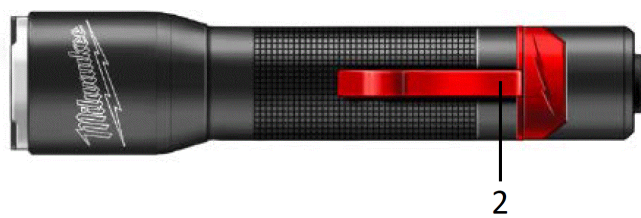

L4MLED-201 LED ALUMINIUMTASCHENLAMPE XXX

4933459444 - L4MLED-201 - 4000459444

Position	Quantity	Description	Part number	EAN
0001 1	1	DECKEL-SET	4931467109	4058546240523
0002 2	1	HALTER	4931467110	4058546240530