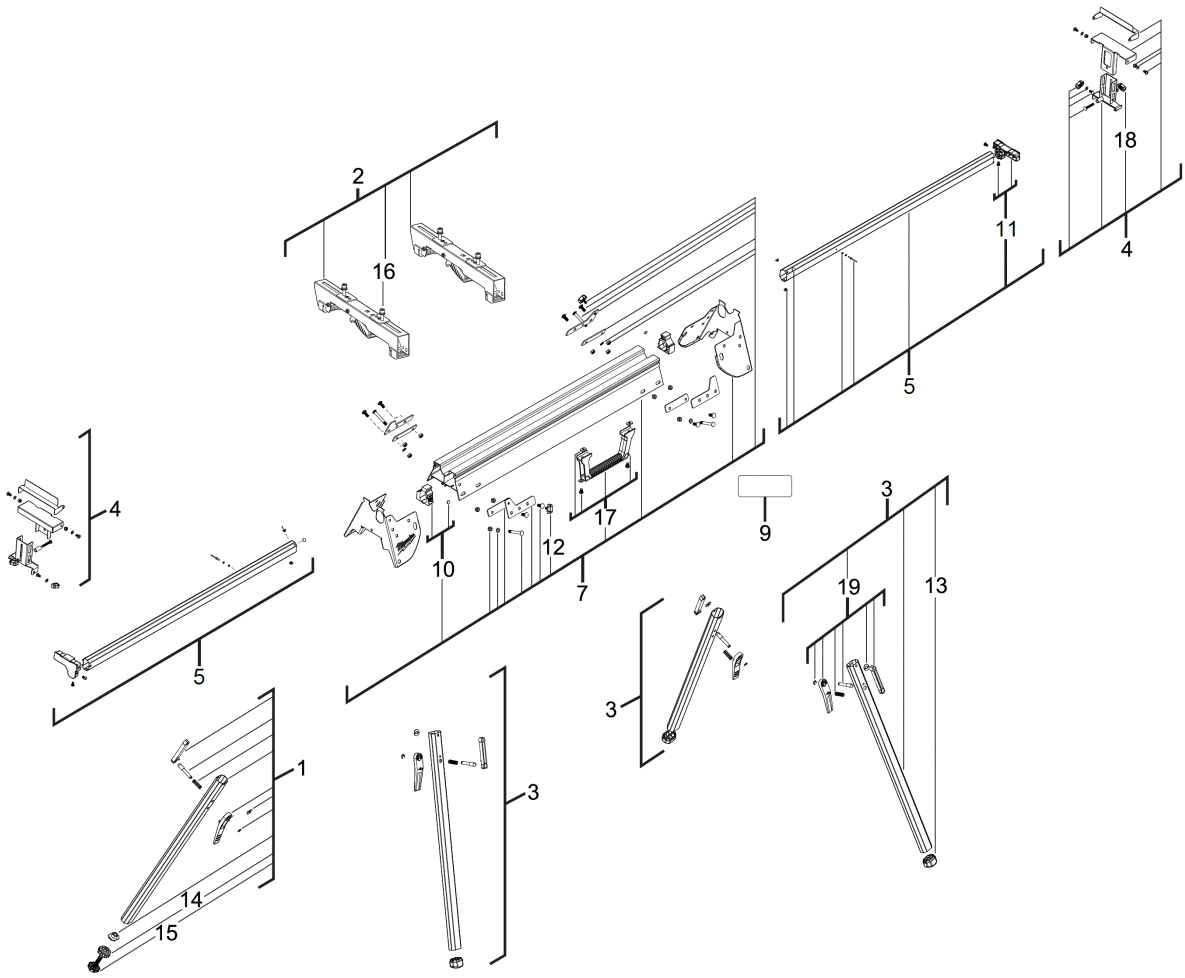

MSL2000 UNTERGEST.F.SAEGE XXX

4933459617 - MSL2000 - 4000460555

Position	Quantity	Description	Part number	EAN
0001 1	1	FUSS	4931461727	4058546039608
0002 2	1	MSAL1 Masch.-Befestigungsset f. MSL2000	4932459712	4058546028848
0003 3	3	FUSS	4931461728	4058546039615
0004 4	2	HALTERUNG	4931461729	4058546039622
0005 5	2	AUFLAGEPLATTE	4931461730	4058546039639
0007 6	1	AUFLAGEPLATTE	Item discontinued(4931461731)	
0009 7	1	LEISTUNGSSCHILD	4931461732	4058546039653
0010 8	2	AUFNAHMEHUELSE	4931461733	4058546039660
0011 9	2	DECKEL-SET	4931461734	4058546039677
0012 10	2	VERRIEGEL.-ELEMENT	4931461735	4058546039684
0013 11	3	FUSS	4931461736	4058546039691
0014 12	1	AUSGLEICHSPLATTE	4931461737	4058546039707
0015 13	1	AUSGLEICHSCHEIBE	4931461738	4058546039714
0016 14	1	SCHRAUBE	4931461739	4058546039721
0017 15	1	HANDGRIFF KOMPL.	4931461740	4058546039738
0018 16	2	KNOPF	4931461741	4058546039745
0019 17	4	AUSLOESEHEBEL	4931461742	4058546039752