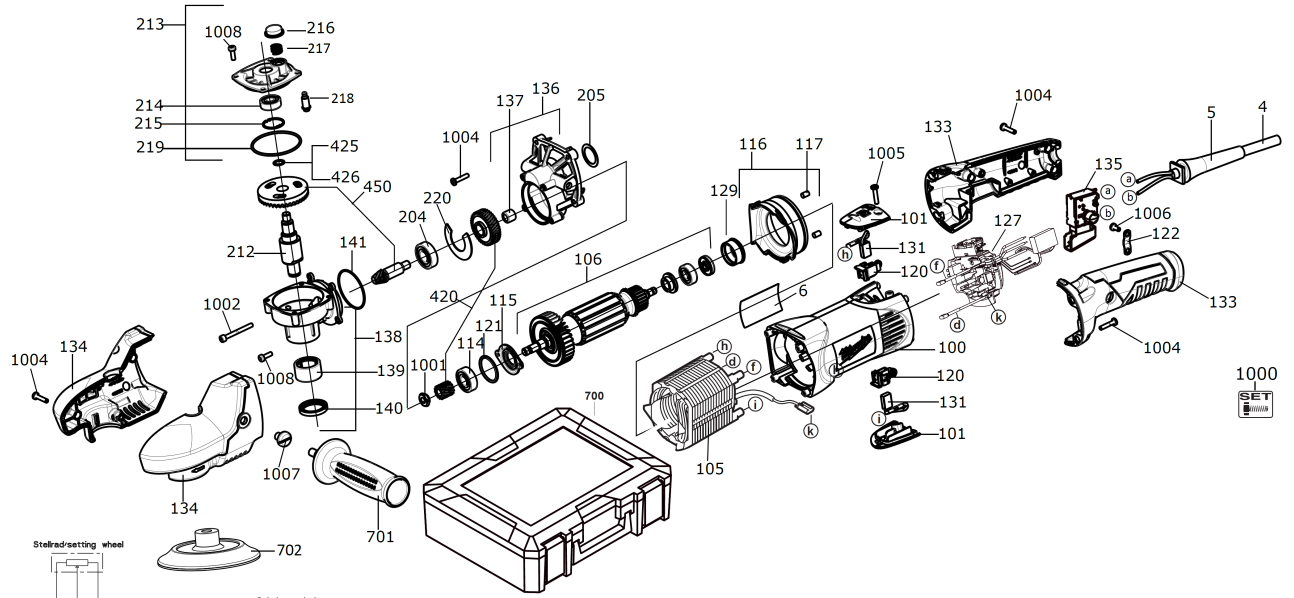

AP14-2200EKIT EL. WINKELPOLIERER IN2

4933493427 - AP14-2200EKIT - 4000463176

1000
SET

Position	Quantity	Description	Part number	EAN
0004 1	1	ANSCHLUSSLEITUNG	4931624729	4002395865819
0005 2	1	KABELSCHUTZSCHLAUCH	4931359575	4002395653607
0006 3	1	LEISTUNGSSCHILD	4931476734	4058546391812
0100 4	1	MOTORGEHAEUSE MI-RT	4931432849	4002395874712
0101 5	2	DECKEL	4931378566	4002395684199
0105 6	1	FELD F. ELEKTROMOTOR	4931463366	4002395175390
0106 7	1	ANKER KOMPLETT	4931442923	4002395884711
0114 8	1	RILLENKUGELLAGER	4931368037	4002395670642
0115 9	1	LAGERDECKEL	4931432843	4002395866540
0116 10	1	LUFTFUEHRUNGSRING	4931378135	4002395683123
0117 11	2	NIEDERHALTER	4931409768	4002395847617
0120 12	2	BUERSTENHALTER	4931382268	4002395690961
0121 13	1	DICHTRING	4931623961	4002395704934
0122 14	1	KABELSCHELLE	4931256500	4002395586547
0127 15	1	ELECTRONIK-BAUSTEIN	4931463364	4058546241520
0129 16	1	LAGERBUECHSE	4931326953	4002395607846
0131 17	1	KOHLEBUERSTEN-SET	4931381391	4002395726936
0133 18	1	SCHALTERHANDGRIFF MI-RT M.STELLRAD	4931432810	4002395867103
0134 19	1	GETRIEBEKASTEN	4931432820	4002395867110
0135 20	1	Schalter mit POTENTIOMETER	4931432833	4002395872527
0136 21	1	GETRIEBEKASTEN	4931432834	4002395866984
0137 22	1	Nadelhuelse	4931912093	4002395706464
0138 23	1	GETRIEBEKASTEN	4931432835	4002395866991
0139 24	1	NADELLAGER	4931624726	4002395865192
0140 25	1	DICHTRING	4931928566	4002395706686
0141 26	1	O-RING	4931624728	4002395865802
0204 27	1	KUGELLAGER	4931624724	4002395865178
0205 28	1	SCHEIBE	4931362085	4002395660254
0212 29	1	SPINDEL	4931432828	4002395865147
0213 30	1	GETRIEBEBECKEL	4931432832	4002395866977
0214 31	1	KUGELLAGER	4931624725	4002395865185
0215 32	1	SICHERUNGSRING	4931613683	4002395694181
0216 33	1	DECKEL	4931432839	4002395867127
0217 34	1	DRUCKFEDER	4931303788	4002395592050
0218 35	1	ARRETIERBOLZEN	4931362321	4002395660599
0219 36	1	DICHTRING	4931623679	4002395703340
0220 37	1	TELLERFEDER	4931432840	4002395865161
0420 38	1	SPINDELRAD	4931442379	4002395877713
0425 39	1	SCHEIBE	4931808410	4002395706143
0426 40	1	SCHEIBE	4931908727	4002395706419
0450 41	1	KEGELRADPAAR	4931442378	4002395877720
0700 42	1	SYSTEMKOFFER MILWAUKEE GR.2	Item discontinued(4932383162)	
0701 43	1	HALTEGRIFF	4931369805	4002395674244
0702 44	1	POLIERTELLER 125MM	4932430394	4002395380558
1000 45	1	VERBINDUNGSSET AP14-2 200 E	4931432799	4002395885503
1001 46	1	MUTTER	4931326952	4002395607839
1002 47	2	SCHRAUBE	4931624732	4002395872534
1004 48	14	SCHRAUBE	4931624515	4002395757367
1005 49	2	SCHRAUBE	4931623591	4002395703005
1006 50	2	SCHRAUBE	4931624538	4002395760039