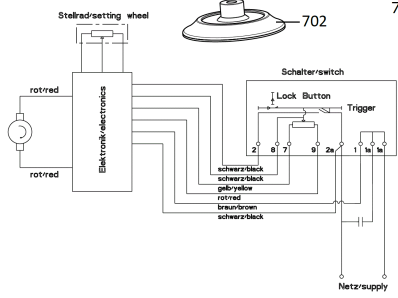

AP14-2200EKIT EL. WINKELPOLIERER IN2

4933493427 - AP14-2200EKIT - 4000463176

1000
SET

Position	Quantity	Description	Part number	EAN
0004 1	1	ANSCHLUSSLEITUNG	4931624729	4002395865819
0005 2	1	KABELSCHUTZSCHLAUCH	4931359575	4002395653607
0006 3	1	LEISTUNGSSCHILD	4931476734	4058546391812
0100 4	1	MOTORGEHAEUSE MI-RT	4931432849	4002395874712
0101 5	2	DECKEL	4931378566	4002395684199
0105 6	1	FELD F. ELEKTROMOTOR	4931463366	4002395175390
0106 7	1	ANKER KOMPLETT	4931442923	4002395884711
0114 8	1	RILLENKUGELLAGER	4931368037	4002395670642
0115 9	1	LAGERDECKEL	4931432843	4002395866540
0116 10	1	LUFTFUEHRUNGSRING	4931378135	4002395683123
0117 11	2	NIEDERHALTER	4931409768	4002395847617
0120 12	2	BUERSTENHALTER	4931382268	4002395690961
0121 13	1	DICHTRING	4931623961	4002395704934
0122 14	1	KABELSCHELLE	4931256500	4002395586547
0127 15	1	ELECTRONIK-BAUSTEIN	4931463364	4058546241520
0129 16	1	LAGERBUECHSE	4931326953	4002395607846
0131 17	1	KOHLEBUERSTEN-SET	4931381391	4002395726936
0133 18	1	SCHALTERHANDGRIFF MI-RT M.STELLRAD	4931432810	4002395867103
0134 19	1	GETRIEBEKASTEN	4931432820	4002395867110
0135 20	1	Schalter mit POTENTIOMETER	4931432833	4002395872527
0136 21	1	GETRIEBEKASTEN	4931432834	4002395866984
0137 22	1	Nadelhuelse	4931912093	4002395706464
0138 23	1	GETRIEBEKASTEN	4931432835	4002395866991
0139 24	1	NADELLAGER	4931624726	4002395865192
0140 25	1	DICHTRING	4931928566	4002395706686
0141 26	1	O-RING	4931624728	4002395865802
0204 27	1	KUGELLAGER	4931624724	4002395865178
0205 28	1	SCHEIBE	4931362085	4002395660254
0212 29	1	SPINDEL	4931432828	4002395865147
0213 30	1	GETRIEBEBECKEL	4931432832	4002395866977
0214 31	1	KUGELLAGER	4931624725	4002395865185
0215 32	1	SICHERUNGSRING	4931613683	4002395694181
0216 33	1	DECKEL	4931432839	4002395867127
0217 34	1	DRUCKFEDER	4931303788	4002395592050
0218 35	1	ARRETIERBOLZEN	4931362321	4002395660599
0219 36	1	DICHTRING	4931623679	4002395703340
0220 37	1	TELLERFEDER	4931432840	4002395865161
0420 38	1	SPINDELRAD	4931442379	4002395877713
0425 39	1	SCHEIBE	4931808410	4002395706143
0426 40	1	SCHEIBE	4931908727	4002395706419
0450 41	1	KEGELRADPAAR	4931442378	4002395877720
0700 42	1	SYSTEMKOFFER MILWAUKEE GR.2	Item discontinued(4932383162)	
0701 43	1	HALTEGRIFF	4931369805	4002395674244
0702 44	1	POLIERTELLER 125MM	4932430394	4002395380558
1000 45	1	VERBINDUNGSSET AP14-2 200 E	4931432799	4002395885503
1001 46	1	MUTTER	4931326952	4002395607839
1002 47	2	SCHRAUBE	4931624732	4002395872534
1004 48	14	SCHRAUBE	4931624515	4002395757367
1005 49	2	SCHRAUBE	4931623591	4002395703005
1006 50	2	SCHRAUBE	4931624538	4002395760039