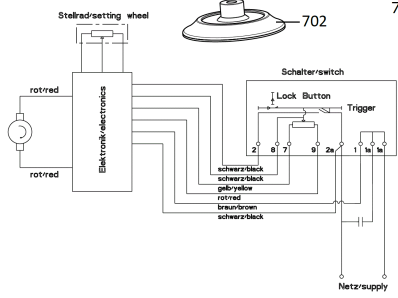

AP14-2 200E KIT WINKELPOLIERER SET IN2

4933432795 - AP14-2 200E - 4000463176

1000
SET

Position	Quantity	Description	Part number	EAN
0004 1	1	ANSCHLUSSLEITUNG	4931624729	4002395865819
0005 2	1	KABELSCHUTZSCHLAUCH	4931359575	4002395653607
0006 3	1	LEISTUNGSSCHILD	4931476734	4058546391812
0100 4	1	MOTORGEHAEUSE MI-RT	4931432849	4002395874712
0101 5	2	DECKEL	4931378566	4002395684199
0105 6	1	FELD F. ELEKTROMOTOR	4931463366	4002395175390
0106 7	1	ANKER KOMPLETT	4931442923	4002395884711
0114 8	1	RILLENKUGELLAGER	4931368037	4002395670642
0115 9	1	LAGERDECKEL	4931432843	4002395866540
0116 10	1	LUFTFUEHRUNGSRING	4931378135	4002395683123
0117 11	2	NIEDERHALTER	4931409768	4002395847617
0120 12	2	BUERSTENHALTER	4931382268	4002395690961
0121 13	1	DICHTRING	4931623961	4002395704934
0122 14	1	KABELSCHELLE	4931256500	4002395586547
0127 15	1	ELECTRONIK-BAUSTEIN	4931463364	4058546241520
0129 16	1	LAGERBUECHSE	4931326953	4002395607846
0131 17	1	KOHLEBUERSTEN-SET	4931381391	4002395726936
0133 18	1	SCHALTERHANDGRIFF MI-RT M.STELLRAD	4931432810	4002395867103
0134 19	1	GETRIEBEKASTEN	4931432820	4002395867110
0135 20	1	Schalter mit POTENTIOMETER	4931432833	4002395872527
0136 21	1	GETRIEBEKASTEN	4931432834	4002395866984
0137 22	1	Nadelhuelse	4931912093	4002395706464
0138 23	1	GETRIEBEKASTEN	4931432835	4002395866991
0139 24	1	NADELLAGER	4931624726	4002395865192
0140 25	1	DICHTRING	4931928566	4002395706686
0141 26	1	O-RING	4931624728	4002395865802
0204 27	1	KUGELLAGER	4931624724	4002395865178
0205 28	1	SCHEIBE	4931362085	4002395660254
0212 29	1	SPINDEL	4931432828	4002395865147
0213 30	1	GETRIEBEBECKEL	4931432832	4002395866977
0214 31	1	KUGELLAGER	4931624725	4002395865185
0215 32	1	SICHERUNGSRING	4931613683	4002395694181
0216 33	1	DECKEL	4931432839	4002395867127
0217 34	1	DRUCKFEDER	4931303788	4002395592050
0218 35	1	ARRETIERBOLZEN	4931362321	4002395660599
0219 36	1	DICHTRING	4931623679	4002395703340
0220 37	1	TELLERFEDER	4931432840	4002395865161
0420 38	1	SPINDELRAD	4931442379	4002395877713
0425 39	1	SCHEIBE	4931808410	4002395706143
0426 40	1	SCHEIBE	4931908727	4002395706419
0450 41	1	KEGELRADPAAR	4931442378	4002395877720
0700 42	1	SYSTEMKOFFER MILWAUKEE GR.2	Item discontinued(4932383162)	
0701 43	1	HALTEGRIFF	4931369805	4002395674244
0702 44	1	POLIERTELLER 125MM	4932430394	4002395380558
1000 45	1	VERBINDUNGSSET AP14-2 200 E	4931432799	4002395885503
1001 46	1	MUTTER	4931326952	4002395607839
1002 47	2	SCHRAUBE	4931624732	4002395872534
1004 48	14	SCHRAUBE	4931624515	4002395757367
1005 49	2	SCHRAUBE	4931623591	4002395703005
1006 50	2	SCHRAUBE	4931624538	4002395760039