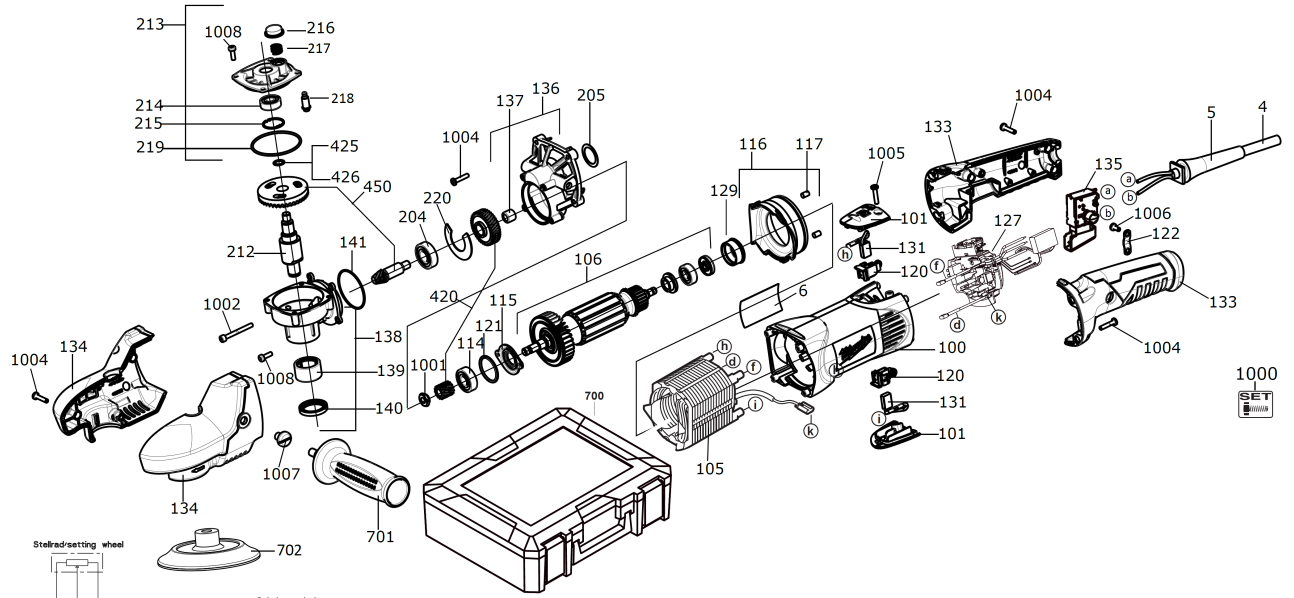

AP14-2 200E KIT WINKELPOLIERER SET IN2

4933432795 - AP14-2 200E - 4000463176

1000
SET

Position	Quantity	Description	Part number	EAN
0004 1	1	ANSCHLUSSLEITUNG	4931624729	4002395865819
0005 2	1	KABELSCHUTZSCHLAUCH	4931359575	4002395653607
0006 3	1	LEISTUNGSSCHILD	4931476734	4058546391812
0100 4	1	MOTORGEHAEUSE MI-RT	4931432849	4002395874712
0101 5	2	DECKEL	4931378566	4002395684199
0105 6	1	FELD F. ELEKTROMOTOR	4931463366	4002395175390
0106 7	1	ANKER KOMPLETT	4931442923	4002395884711
0114 8	1	RILLENKUGELLAGER	4931368037	4002395670642
0115 9	1	LAGERDECKEL	4931432843	4002395866540
0116 10	1	LUFTFUEHRUNGSRING	4931378135	4002395683123
0117 11	2	NIEDERHALTER	4931409768	4002395847617
0120 12	2	BUERSTENHALTER	4931382268	4002395690961
0121 13	1	DICHTRING	4931623961	4002395704934
0122 14	1	KABELSCHELLE	4931256500	4002395586547
0127 15	1	ELECTRONIK-BAUSTEIN	4931463364	4058546241520
0129 16	1	LAGERBUECHSE	4931326953	4002395607846
0131 17	1	KOHLEBUERSTEN-SET	4931381391	4002395726936
0133 18	1	SCHALTERHANDGRIFF MI-RT M.STELLRAD	4931432810	4002395867103
0134 19	1	GETRIEBEKASTEN	4931432820	4002395867110
0135 20	1	Schalter mit POTENTIOMETER	4931432833	4002395872527
0136 21	1	GETRIEBEKASTEN	4931432834	4002395866984
0137 22	1	Nadelhuelse	4931912093	4002395706464
0138 23	1	GETRIEBEKASTEN	4931432835	4002395866991
0139 24	1	NADELLAGER	4931624726	4002395865192
0140 25	1	DICHTRING	4931928566	4002395706686
0141 26	1	O-RING	4931624728	4002395865802
0204 27	1	KUGELLAGER	4931624724	4002395865178
0205 28	1	SCHEIBE	4931362085	4002395660254
0212 29	1	SPINDEL	4931432828	4002395865147
0213 30	1	GETRIEBEBECKEL	4931432832	4002395866977
0214 31	1	KUGELLAGER	4931624725	4002395865185
0215 32	1	SICHERUNGSRING	4931613683	4002395694181
0216 33	1	DECKEL	4931432839	4002395867127
0217 34	1	DRUCKFEDER	4931303788	4002395592050
0218 35	1	ARRETIERBOLZEN	4931362321	4002395660599
0219 36	1	DICHTRING	4931623679	4002395703340
0220 37	1	TELLERFEDER	4931432840	4002395865161
0420 38	1	SPINDELRAD	4931442379	4002395877713
0425 39	1	SCHEIBE	4931808410	4002395706143
0426 40	1	SCHEIBE	4931908727	4002395706419
0450 41	1	KEGELRADPAAR	4931442378	4002395877720
0700 42	1	SYSTEMKOFFER MILWAUKEE GR.2	Item discontinued(4932383162)	
0701 43	1	HALTEGRIFF	4931369805	4002395674244
0702 44	1	POLIERTELLER 125MM	4932430394	4002395380558
1000 45	1	VERBINDUNGSSET AP14-2 200 E	4931432799	4002395885503
1001 46	1	MUTTER	4931326952	4002395607839
1002 47	2	SCHRAUBE	4931624732	4002395872534
1004 48	14	SCHRAUBE	4931624515	4002395757367
1005 49	2	SCHRAUBE	4931623591	4002395703005
1006 50	2	SCHRAUBE	4931624538	4002395760039