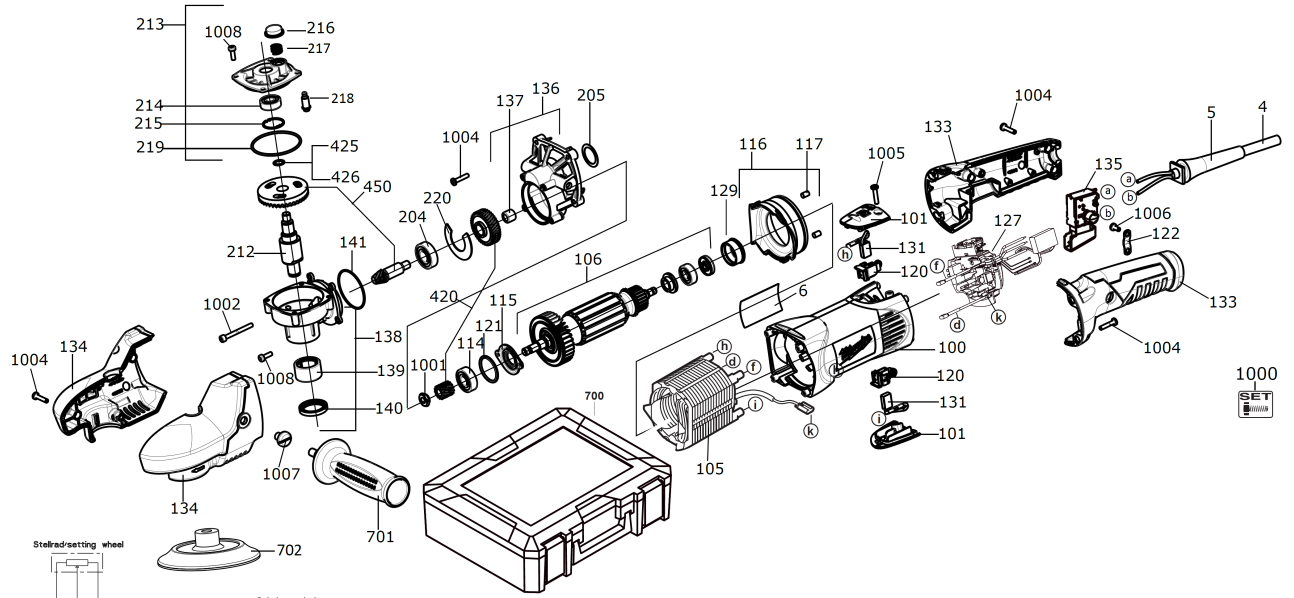

AP14-2 200 E WINKELPOLIERER GB2

4933442350 - AP14-2 200E - 4000463177

1000
SET

Position	Quantity	Description	Part number	EAN
0004 1	1	LEITUNG	4931624734	4002395174898
0005 2	1	KABELSCHUTZSCHLAUCH	4931359575	4002395653607
0006 3	1	LEISTUNGSSCHILD	4931476732	4058546391799
0100 4	1	MOTORGEHAEUSE MI-RT	4931432849	4002395874712
0101 5	2	DECKEL	4931378566	4002395684199
0105 6	1	FELD F. ELEKTROMOTOR	4931463366	4002395175390
0106 7	1	ANKER KOMPLETT	4931442923	4002395884711
0114 8	1	RILLENKUGELLAGER	4931368037	4002395670642
0115 9	1	LAGERDECKEL	4931432843	4002395866540
0116 10	1	LUFTFUEHRUNGSRING	4931378135	4002395683123
0117 11	2	NIEDERHALTER	4931409768	4002395847617
0120 12	2	BUERSTENHALTER	4931382268	4002395690961
0121 13	1	DICHTRING	4931623961	4002395704934
0122 14	1	KABELSCHELLE	4931256500	4002395586547
0127 15	1	ELECTRONIK-BAUSTEIN	4931463364	4058546241520
0129 16	1	LAGERBUECHSE	4931326953	4002395607846
0131 17	1	KOHLEBUERSTEN-SET	4931381391	4002395726936
0133 18	1	SCHALTERHANDGRIFF MI-RT M.STELLRAD	4931432810	4002395867103
0134 19	1	GETRIEBEKASTEN	4931432820	4002395867110
0135 20	1	Schalter mit POTENTIOMETER	4931432833	4002395872527
0136 21	1	GETRIEBEKASTEN	4931432834	4002395866984
0137 22	1	Nadelhuelse	4931912093	4002395706464
0138 23	1	GETRIEBEKASTEN	4931432835	4002395866991
0139 24	1	NADELLAGER	4931624726	4002395865192
0140 25	1	DICHTRING	4931928566	4002395706686
0141 26	1	O-RING	4931624728	4002395865802
0204 27	1	KUGELLAGER	4931624724	4002395865178
0205 28	1	SCHEIBE	4931362085	4002395660254
0212 29	1	SPINDEL	4931432828	4002395865147
0213 30	1	GETRIEBEDECKEL	4931432832	4002395866977
0214 31	1	KUGELLAGER	4931624725	4002395865185
0215 32	1	SICHERUNGSRING	4931613683	4002395694181
0216 33	1	DECKEL	4931432839	4002395867127
0217 34	1	DRUCKFEDER	4931303788	4002395592050
0218 35	1	ARRETIERBOLZEN	4931362321	4002395660599
0219 36	1	DICHTRING	4931623679	4002395703340
0220 37	1	TELLERFEDER	4931432840	4002395865161
0420 38	1	SPINDELRAD	4931442379	4002395877713
0425 39	1	SCHEIBE	4931808410	4002395706143
0426 40	1	SCHEIBE	4931908727	4002395706419
0450 41	1	KEGELRADPAAR	4931442378	4002395877720
0701 42	1	HALTEGRIFF	4931369805	4002395674244
0702 43	1	POLIERTELLER 125MM	4932430394	4002395380558
1000 44	1	VERBINDUNGSSET AP14-2 200 E	4931432799	4002395885503
1001 45	1	MUTTER	4931326952	4002395607839
1002 46	2	SCHRAUBE	4931624732	4002395872534
1004 47	14	SCHRAUBE	4931624515	4002395757367
1005 48	2	SCHRAUBE	4931623591	4002395703005
1006 49	2	SCHRAUBE	4931624538	4002395760039
1007 50	2	SCHRAUBE	4931624733	4002395885527