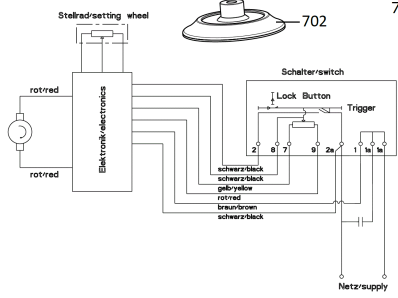

AP14-2 200 E WINKELPOLIERER GB2

4933442350 - AP14-2 200E - 4000463177

1000
SET

Position	Quantity	Description	Part number	EAN
0004 1	1	LEITUNG	4931624734	4002395174898
0005 2	1	KABELSCHUTZSCHLAUCH	4931359575	4002395653607
0006 3	1	LEISTUNGSSCHILD	4931476732	4058546391799
0100 4	1	MOTORGEHAEUSE MI-RT	4931432849	4002395874712
0101 5	2	DECKEL	4931378566	4002395684199
0105 6	1	FELD F. ELEKTROMOTOR	4931463366	4002395175390
0106 7	1	ANKER KOMPLETT	4931442923	4002395884711
0114 8	1	RILLENKUGELLAGER	4931368037	4002395670642
0115 9	1	LAGERDECKEL	4931432843	4002395866540
0116 10	1	LUFTFUEHRUNGSRING	4931378135	4002395683123
0117 11	2	NIEDERHALTER	4931409768	4002395847617
0120 12	2	BUERSTENHALTER	4931382268	4002395690961
0121 13	1	DICHTRING	4931623961	4002395704934
0122 14	1	KABELSCHELLE	4931256500	4002395586547
0127 15	1	ELECTRONIK-BAUSTEIN	4931463364	4058546241520
0129 16	1	LAGERBUECHSE	4931326953	4002395607846
0131 17	1	KOHLEBUERSTEN-SET	4931381391	4002395726936
0133 18	1	SCHALTERHANDGRIFF MI-RT M.STELLRAD	4931432810	4002395867103
0134 19	1	GETRIEBEKASTEN	4931432820	4002395867110
0135 20	1	Schalter mit POTENTIOMETER	4931432833	4002395872527
0136 21	1	GETRIEBEKASTEN	4931432834	4002395866984
0137 22	1	Nadelhuelse	4931912093	4002395706464
0138 23	1	GETRIEBEKASTEN	4931432835	4002395866991
0139 24	1	NADELLAGER	4931624726	4002395865192
0140 25	1	DICHTRING	4931928566	4002395706686
0141 26	1	O-RING	4931624728	4002395865802
0204 27	1	KUGELLAGER	4931624724	4002395865178
0205 28	1	SCHEIBE	4931362085	4002395660254
0212 29	1	SPINDEL	4931432828	4002395865147
0213 30	1	GETRIEBEDECKEL	4931432832	4002395866977
0214 31	1	KUGELLAGER	4931624725	4002395865185
0215 32	1	SICHERUNGSRING	4931613683	4002395694181
0216 33	1	DECKEL	4931432839	4002395867127
0217 34	1	DRUCKFEDER	4931303788	4002395592050
0218 35	1	ARRETIERBOLZEN	4931362321	4002395660599
0219 36	1	DICHTRING	4931623679	4002395703340
0220 37	1	TELLERFEDER	4931432840	4002395865161
0420 38	1	SPINDELRAD	4931442379	4002395877713
0425 39	1	SCHEIBE	4931808410	4002395706143
0426 40	1	SCHEIBE	4931908727	4002395706419
0450 41	1	KEGELRADPAAR	4931442378	4002395877720
0701 42	1	HALTEGRIFF	4931369805	4002395674244
0702 43	1	POLIERTELLER 125MM	4932430394	4002395380558
1000 44	1	VERBINDUNGSSET AP14-2 200 E	4931432799	4002395885503
1001 45	1	MUTTER	4931326952	4002395607839
1002 46	2	SCHRAUBE	4931624732	4002395872534
1004 47	14	SCHRAUBE	4931624515	4002395757367
1005 48	2	SCHRAUBE	4931623591	4002395703005
1006 49	2	SCHRAUBE	4931624538	4002395760039
1007 50	2	SCHRAUBE	4931624733	4002395885527