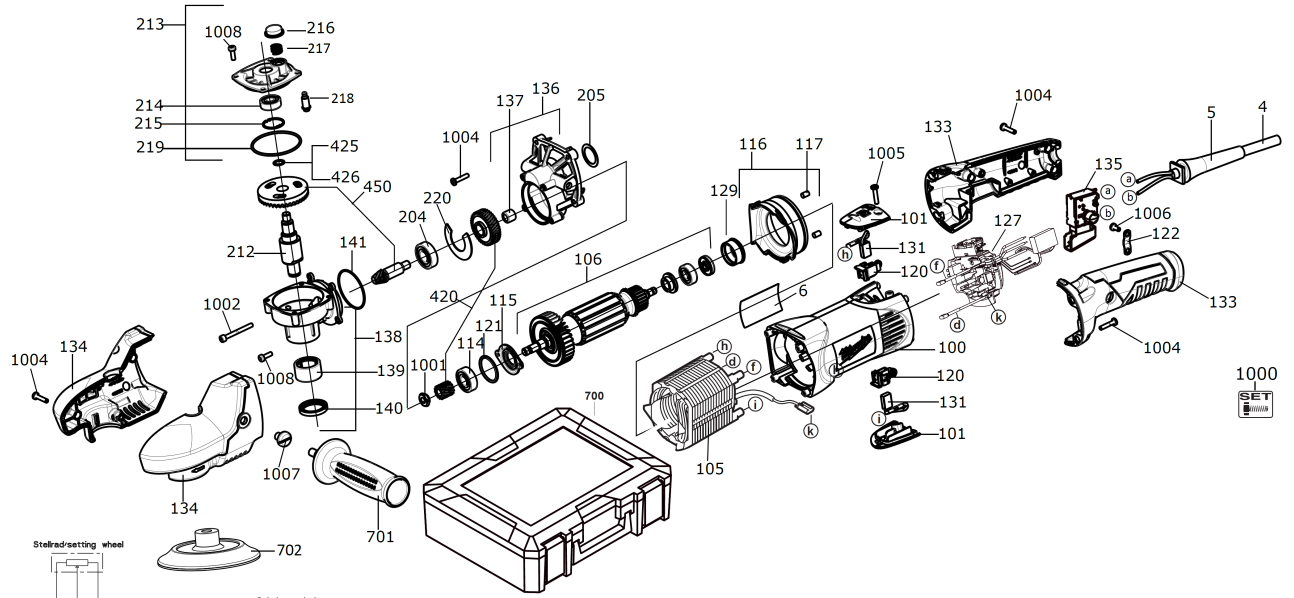

# AP14-2 200 E WINKELPOLIERER AUS

4933449520 - AP14-2 200E - 4000463184

1000  
SET

Position	Quantity	Description	Part number	EAN
0004 1	1	ANSCHLUSSLEITUNG	Item discontinued(4931624741)	
0005 2	1	KABELSCHUTZSCHLAUCH	4931359575	4002395653607
0006 3	1	LEISTUNGSSCHILD	4931476733	4058546391805
0100 4	1	MOTORGEHAEUSE MI-RT	4931432849	4002395874712
0101 5	2	DECKEL	4931378566	4002395684199
0105 6	1	FELD F. ELEKTROMOTOR	4931463366	4002395175390
0106 7	1	ANKER KOMPLETT	4931442923	4002395884711
0114 8	1	RILLENKUGELLAGER	4931368037	4002395670642
0115 9	1	LAGERDECKEL	4931432843	4002395866540
0116 10	1	LUFTFUEHRUNGSRING	4931378135	4002395683123
0117 11	2	NIEDERHALTER	4931409768	4002395847617
0120 12	2	BUERSTENHALTER	4931382268	4002395690961
0121 13	1	DICHTRING	4931623961	4002395704934
0122 14	1	KABELSCHELLE	4931256500	4002395586547
0127 15	1	ELECTRONIK-BAUSTEIN	4931463364	4058546241520
0129 16	1	LAGERBUECHSE	4931326953	4002395607846
0131 17	1	KOHLEBUERSTEN-SET	4931381391	4002395726936
0133 18	1	SCHALTERHANDGRIFF MI-RT M.STELLRAD	4931432810	4002395867103
0134 19	1	GETRIEBEKASTEN	4931432820	4002395867110
0135 20	1	Schalter mit POTENTIOMETER	4931432833	4002395872527
0136 21	1	GETRIEBEKASTEN	4931432834	4002395866984
0137 22	1	Nadelhuelse	4931912093	4002395706464
0138 23	1	GETRIEBEKASTEN	4931432835	4002395866991
0139 24	1	NADELLAGER	4931624726	4002395865192
0140 25	1	DICHTRING	4931928566	4002395706686
0141 26	1	O-RING	4931624728	4002395865802
0204 27	1	KUGELLAGER	4931624724	4002395865178
0205 28	1	SCHEIBE	4931362085	4002395660254
0212 29	1	SPINDEL	4931432828	4002395865147
0213 30	1	GETRIEBEDECKEL	4931432832	4002395866977
0214 31	1	KUGELLAGER	4931624725	4002395865185
0215 32	1	SICHERUNGSRING	4931613683	4002395694181
0216 33	1	DECKEL	4931432839	4002395867127
0217 34	1	DRUCKFEDER	4931303788	4002395592050
0218 35	1	ARRETIERBOLZEN	4931362321	4002395660599
0219 36	1	DICHTRING	4931623679	4002395703340
0220 37	1	TELLERFEDER	4931432840	4002395865161
0420 38	1	SPINDELRAD	4931442379	4002395877713
0425 39	1	SCHEIBE	4931808410	4002395706143
0426 40	1	SCHEIBE	4931908727	4002395706419
0450 41	1	KEGELRADPAAR	4931442378	4002395877720
0701 42	1	HALTEGRIFF	4931369805	4002395674244
0702 43	1	POLIERTELLER 125MM	4932430394	4002395380558
1000 44	1	VERBINDUNGSSET AP14-2 200 E	4931432799	4002395885503
1001 45	1	MUTTER	4931326952	4002395607839
1002 46	2	SCHRAUBE	4931624732	4002395872534
1004 47	14	SCHRAUBE	4931624515	4002395757367
1005 48	2	SCHRAUBE	4931623591	4002395703005
1006 49	2	SCHRAUBE	4931624538	4002395760039
1007 50	2	SCHRAUBE	4931624733	4002395885527