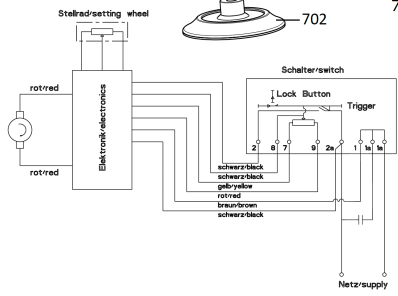

# AP14-2 200 E WINKELPOLIERER AUS

4933449520 - AP14-2 200E - 4000463184

1000  
SET

Position	Quantity	Description	Part number	EAN
0004 1	1	ANSCHLUSSLEITUNG	Item discontinued(4931624741)	
0005 2	1	KABELSCHUTZSCHLAUCH	4931359575	4002395653607
0006 3	1	LEISTUNGSSCHILD	4931476733	4058546391805
0100 4	1	MOTORGEHAEUSE MI-RT	4931432849	4002395874712
0101 5	2	DECKEL	4931378566	4002395684199
0105 6	1	FELD F. ELEKTROMOTOR	4931463366	4002395175390
0106 7	1	ANKER KOMPLETT	4931442923	4002395884711
0114 8	1	RILLENKUGELLAGER	4931368037	4002395670642
0115 9	1	LAGERDECKEL	4931432843	4002395866540
0116 10	1	LUFTFUEHRUNGSRING	4931378135	4002395683123
0117 11	2	NIEDERHALTER	4931409768	4002395847617
0120 12	2	BUERSTENHALTER	4931382268	4002395690961
0121 13	1	DICHTRING	4931623961	4002395704934
0122 14	1	KABELSCHELLE	4931256500	4002395586547
0127 15	1	ELECTRONIK-BAUSTEIN	4931463364	4058546241520
0129 16	1	LAGERBUECHSE	4931326953	4002395607846
0131 17	1	KOHLEBUERSTEN-SET	4931381391	4002395726936
0133 18	1	SCHALTERHANDGRIFF MI-RT M.STELLRAD	4931432810	4002395867103
0134 19	1	GETRIEBEKASTEN	4931432820	4002395867110
0135 20	1	Schalter mit POTENTIOMETER	4931432833	4002395872527
0136 21	1	GETRIEBEKASTEN	4931432834	4002395866984
0137 22	1	Nadelhuelse	4931912093	4002395706464
0138 23	1	GETRIEBEKASTEN	4931432835	4002395866991
0139 24	1	NADELLAGER	4931624726	4002395865192
0140 25	1	DICHTRING	4931928566	4002395706686
0141 26	1	O-RING	4931624728	4002395865802
0204 27	1	KUGELLAGER	4931624724	4002395865178
0205 28	1	SCHEIBE	4931362085	4002395660254
0212 29	1	SPINDEL	4931432828	4002395865147
0213 30	1	GETRIEBEDECKEL	4931432832	4002395866977
0214 31	1	KUGELLAGER	4931624725	4002395865185
0215 32	1	SICHERUNGSRING	4931613683	4002395694181
0216 33	1	DECKEL	4931432839	4002395867127
0217 34	1	DRUCKFEDER	4931303788	4002395592050
0218 35	1	ARRETIERBOLZEN	4931362321	4002395660599
0219 36	1	DICHTRING	4931623679	4002395703340
0220 37	1	TELLERFEDER	4931432840	4002395865161
0420 38	1	SPINDELRAD	4931442379	4002395877713
0425 39	1	SCHEIBE	4931808410	4002395706143
0426 40	1	SCHEIBE	4931908727	4002395706419
0450 41	1	KEGELRADPAAR	4931442378	4002395877720
0701 42	1	HALTEGRIFF	4931369805	4002395674244
0702 43	1	POLIERTELLER 125MM	4932430394	4002395380558
1000 44	1	VERBINDUNGSSET AP14-2 200 E	4931432799	4002395885503
1001 45	1	MUTTER	4931326952	4002395607839
1002 46	2	SCHRAUBE	4931624732	4002395872534
1004 47	14	SCHRAUBE	4931624515	4002395757367
1005 48	2	SCHRAUBE	4931623591	4002395703005
1006 49	2	SCHRAUBE	4931624538	4002395760039
1007 50	2	SCHRAUBE	4931624733	4002395885527