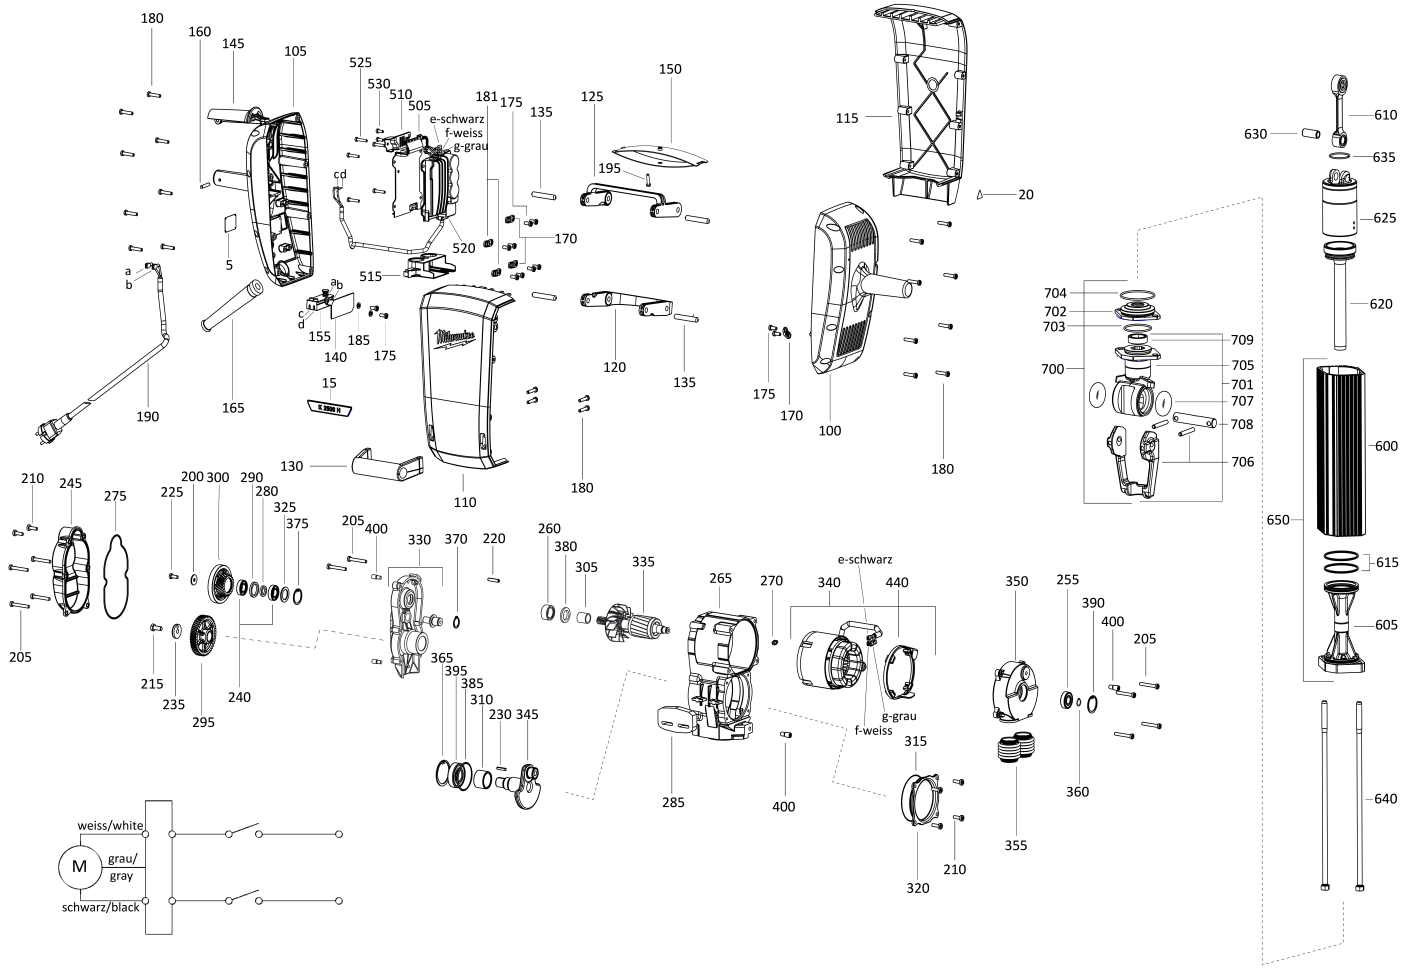

# K2500H MEISSELHAMMER GB1

4933459603 - K2500H GB - 4000463331

Position	Quantity	Description	Part number	EAN
0005 1	1	LEISTUNGSSCHILD	4931463336	4002395177387
0015 2	1	TYPENSCHILD	4931463338	4058546243982
0020 3	1	AUFKLEBER	4931463581	4058546045562
0100 4	1	HAUBE	4931463388	4002395176021
0105 5	1	HAUBE	4931463404	4002395178070
0110 6	1	HAUBE	4931463402	4002395178049
0115 7	1	HAUBE	4931463403	4002395178056
0120 8	1	SCHWINGE unten	4931463602	4058546045661
0125 9	1	SCHWINGE oben	4931463600	4058546045647
0130 10	1	ZUSATZHANDGRIFF	4931463601	4058546045654
0135 11	4	ZYLINDERSTIFT	4931463605	4058546045685
0140 12	1	ABDECKUNG	4931463640	4058546045777
0145 13	1	SCHALTHEBEL	4931463617	4058546045746
0150 14	1	BLATTFEDER	4931463516	4058546045395
0155 15	1	SCHALTER	4931468826	4058546323004
0160 16	1	ZYLINDERSTIFT	4931463456	4058546045104
0165 17	1	GUMMITUELLE	4931463656	4058546045876
0170 18	3	GRIFFSCHELLE	4931463500	4058546045289
0175 19	12	SCHRAUBE	4931463505	4058546045326
0180 20	20	SCHRAUBE	4931468355	4058546291433
0181 21	2	UL SCHELLE	4931463659	4058546244095
0185 22	2	SCHEIBE	4931463421	4058546244002
0190 23	1	KABEL	4931463676	4058546244101
0195 24	1	SCHRAUBE	4931463194	4058546242022
0200 25	1	SCHEIBE	4931463422	4058546044992
0205 26	10	SCHRAUBE	4931463507	4058546045340
0210 27	6	SCHRAUBE	4931463506	4058546045333
0215 28	1	SCHRAUBE	4931463424	4058546045005
0220 29	1	SPANNSTIFT	4931463425	4058546045012
0225 30	1	SCHRAUBE	4931463427	4058546045029
0230 31	1	PASSFEDER	4931463428	4058546045036
0235 32	1	SCHEIBE	4931463429	4058546045043
0240 33	2	RILLENKUGELLAGER	4931463435	4058546045067
0245 34	1	DECKEL	4931463562	4058546045524
0255 35	1	RILLENKUGELLAGER	4931463543	4058546045470
0260 36	1	NADELLAGER	4931463444	4058546045074
0265 37	1	KURBELGEHAEUSE	4931463589	4058546045623
0270 38	1	KEGELSCHMIERNIPPEL	4931463618	4058546242114
0275 39	1	DICHTUNG	4931463563	4058546045531
0280 40	1	RING	4931463458	4058546045111
0285 41	1	ANSCHLAG	4931463552	4058546045500
0290 42	1	RING	4931463460	4058546045128
0295 43	1	ZAHNRAD	4931463462	4058546045135
0300 44	1	ZAHNRAD	4931463471	4058546045142
0305 45	1	INNENRING	4931463472	4058546045159
0310 46	1	NADELHUELSE	4931463475	4058546045173
0315 47	1	O-RING	4931463476	4058546045180
0320 48	1	DECKEL	4931463595	4058546045630
0325 49	1	SCHEIBE	4931463477	4058546045197
0330 50	1	GETRIEBEKASTEN	4931463710	4058546046040