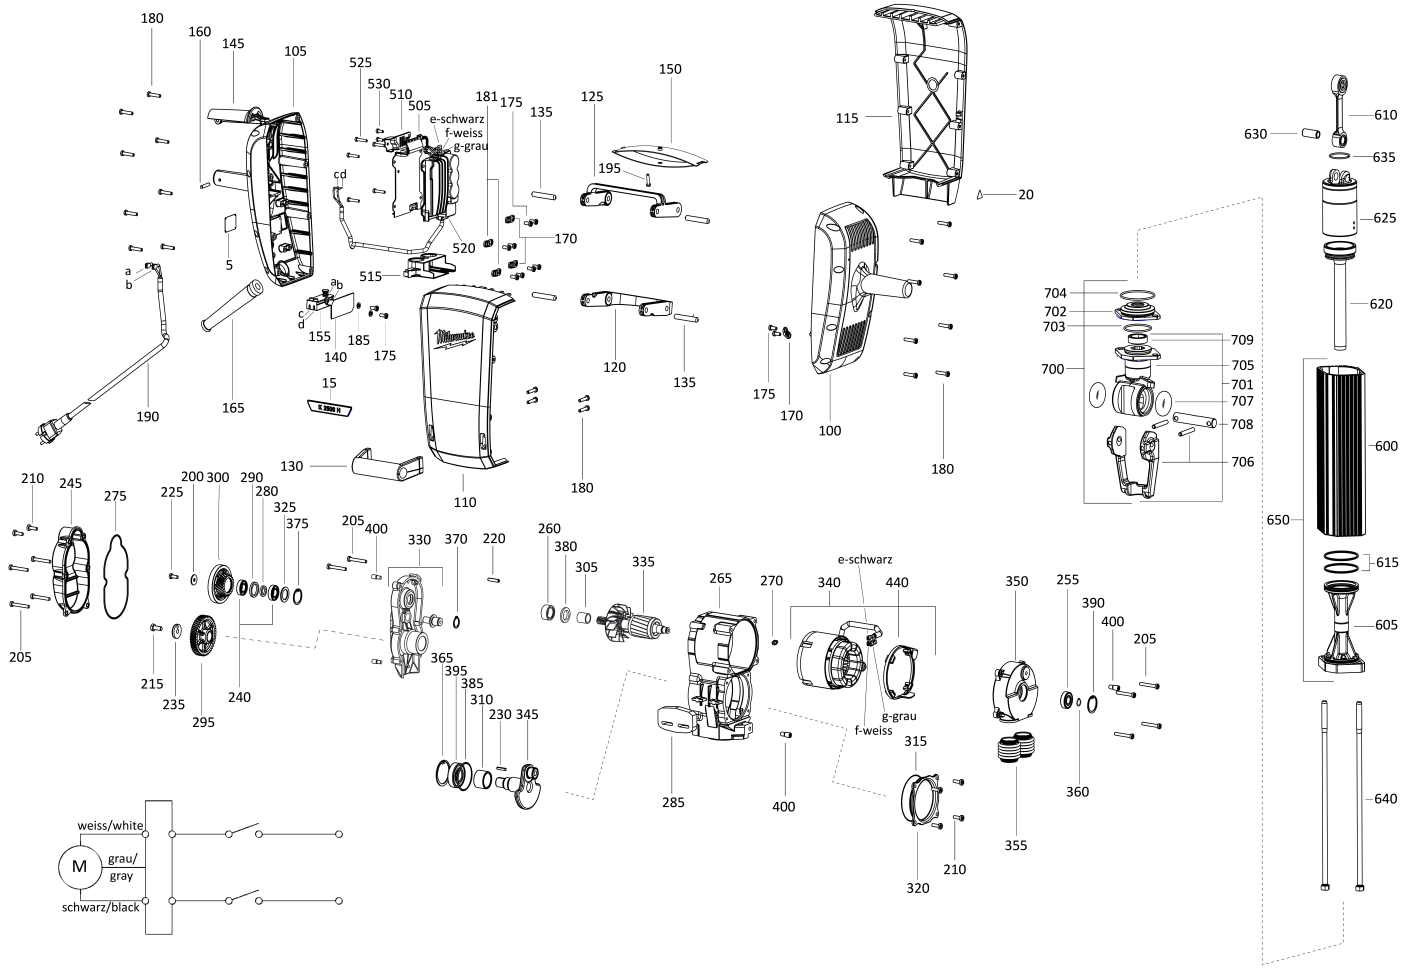

K2500H MEISSELHAMMER IN2

4933459602 - K2500H IN2 - 4000463341

Position	Quantity	Description	Part number	EAN
0005 1	1	LEISTUNGSSCHILD	4931463354	4002395178001
0015 2	1	TYPENSCHILD	4931463338	4058546243982
0020 3	1	AUFKLEBER	4931463581	4058546045562
0100 4	1	HAUBE	4931463405	4002395178087
0105 5	1	HAUBE	4931463404	4002395178070
0110 6	1	HAUBE	4931463402	4002395178049
0115 7	1	HAUBE	4931463403	4002395178056
0120 8	1	SCHWINGE unten	4931463602	4058546045661
0125 9	1	SCHWINGE oben	4931463600	4058546045647
0130 10	1	ZUSATZHANDGRIFF	4931463601	4058546045654
0135 11	4	ZYLINDERSTIFT	4931463605	4058546045685
0140 12	1	ABDECKUNG	4931463640	4058546045777
0145 13	1	SCHALTHEBEL	4931463617	4058546045746
0150 14	1	BLATTFEDER	4931463516	4058546045395
0155 15	1	SCHALTER	4931468826	4058546323004
0160 16	1	ZYLINDERSTIFT	4931463456	4058546045104
0165 17	1	GUMMITUELLE	4931463656	4058546045876
0170 18	5	GRIFFSCHELLE	4931463500	4058546045289
0175 19	12	SCHRAUBE	4931463505	4058546045326
0180 20	20	SCHRAUBE	4931468355	4058546291433
0181 21	1	Für diese Version nicht verfügbar	1000000003	
0185 22	2	SCHEIBE	4931463421	4058546244002
0190 23	1	KABEL	4931463553	4058546045517
0195 24	1	SCHRAUBE	4931463194	4058546242022
0200 25	1	SCHEIBE	4931463422	4058546044992
0205 26	10	SCHRAUBE	4931463507	4058546045340
0210 27	6	SCHRAUBE	4931463506	4058546045333
0215 28	1	SCHRAUBE	4931463424	4058546045005
0220 29	1	SPANNSTIFT	4931463425	4058546045012
0225 30	1	SCHRAUBE	4931463427	4058546045029
0230 31	1	PASSFEDER	4931463428	4058546045036
0235 32	1	SCHEIBE	4931463429	4058546045043
0240 33	2	RILLENKUGELLAGER	4931463435	4058546045067
0245 34	1	DECKEL	4931463562	4058546045524
0255 35	1	RILLENKUGELLAGER	4931463543	4058546045470
0260 36	1	NADELLAGER	4931463444	4058546045074
0265 37	1	KURBELGEHAEUSE	4931463589	4058546045623
0270 38	1	KEGELSCHMIERNIPPEL	4931463618	4058546242114
0275 39	1	DICHTUNG	4931463563	4058546045531
0280 40	1	RING	4931463458	4058546045111
0285 41	1	ANSCHLAG	4931463552	4058546045500
0290 42	1	RING	4931463460	4058546045128
0295 43	1	ZAHNRAD	4931463462	4058546045135
0300 44	1	ZAHNRAD	4931463471	4058546045142
0305 45	1	INNENRING	4931463472	4058546045159
0310 46	1	NADELHUELSE	4931463475	4058546045173
0315 47	1	O-RING	4931463476	4058546045180
0320 48	1	DECKEL	4931463595	4058546045630
0325 49	1	SCHEIBE	4931463477	4058546045197
0330 50	1	GETRIEBEKASTEN	4931463710	4058546046040