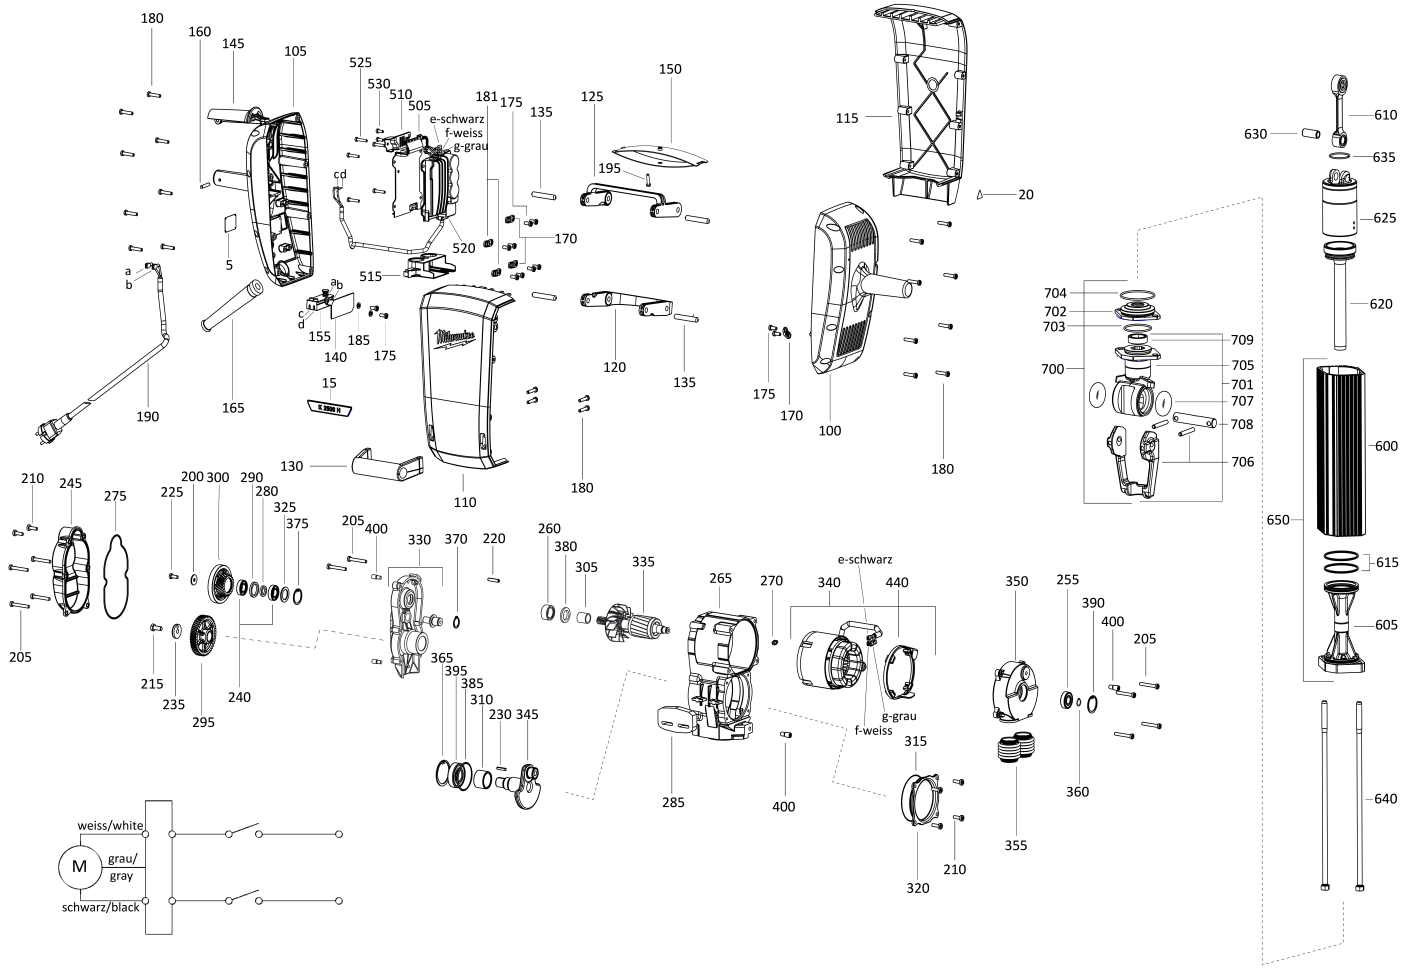

# K2500H MEISSELHAMMER AUS

4933459605 - K2500H - 4000463351

Position	Quantity	Description	Part number	EAN
0005 1	1	LEISTUNGSSCHILD	4931463344	4002395177394
0015 2	1	TYPENSCHILD	4931463338	4058546243982
0020 3	1	AUFKLEBER	4931463581	4058546045562
0100 4	1	HAUBE	4931463405	4002395178087
0105 5	1	HAUBE	4931463404	4002395178070
0110 6	1	HAUBE	4931463402	4002395178049
0115 7	1	HAUBE	4931463403	4002395178056
0120 8	1	SCHWINGE unten	4931463602	4058546045661
0125 9	1	SCHWINGE oben	4931463600	4058546045647
0130 10	1	ZUSATZHANDGRIFF	4931463601	4058546045654
0135 11	4	ZYLINDERSTIFT	4931463605	4058546045685
0140 12	1	ABDECKUNG	4931463640	4058546045777
0145 13	1	SCHALTHEBEL	4931463617	4058546045746
0150 14	1	BLATTFEDER	4931463516	4058546045395
0155 15	1	SCHALTER	4931468826	4058546323004
0160 16	1	ZYLINDERSTIFT	4931463456	4058546045104
0165 17	1	GUMMITUELLE	4931463656	4058546045876
0170 18	5	GRIFFSCHELLE	4931463500	4058546045289
0175 19	12	SCHRAUBE	4931463505	4058546045326
0180 20	20	SCHRAUBE	4931468355	4058546291433
0181 21	1	Für diese Version nicht verfügbar	1000000003	
0185 22	2	SCHEIBE	4931463421	4058546244002
0190 23	1	KABEL	4931463399	4058546057398
0195 24	1	SCHRAUBE	4931463194	4058546242022
0200 25	1	SCHEIBE	4931463422	4058546044992
0205 26	10	SCHRAUBE	4931463507	4058546045340
0210 27	6	SCHRAUBE	4931463506	4058546045333
0215 28	1	SCHRAUBE	4931463424	4058546045005
0220 29	1	SPANNSTIFT	4931463425	4058546045012
0225 30	1	SCHRAUBE	4931463427	4058546045029
0230 31	1	PASSFEDER	4931463428	4058546045036
0235 32	1	SCHEIBE	4931463429	4058546045043
0240 33	2	RILLENKUGELLAGER	4931463435	4058546045067
0245 34	1	DECKEL	4931463562	4058546045524
0255 35	1	RILLENKUGELLAGER	4931463543	4058546045470
0260 36	1	NADELLAGER	4931463444	4058546045074
0265 37	1	KURBELGEHAEUSE	4931463589	4058546045623
0270 38	1	KEGELSCHMIERNIPPEL	4931463618	4058546242114
0275 39	1	DICHTUNG	4931463563	4058546045531
0280 40	1	RING	4931463458	4058546045111
0285 41	1	ANSCHLAG	4931463552	4058546045500
0290 42	1	RING	4931463460	4058546045128
0295 43	1	ZAHNRAD	4931463462	4058546045135
0300 44	1	ZAHNRAD	4931463471	4058546045142
0305 45	1	INNENRING	4931463472	4058546045159
0310 46	1	NADELHUELSE	4931463475	4058546045173
0315 47	1	O-RING	4931463476	4058546045180
0320 48	1	DECKEL	4931463595	4058546045630
0325 49	1	SCHEIBE	4931463477	4058546045197
0330 50	1	GETRIEBEKASTEN	4931463710	4058546046040