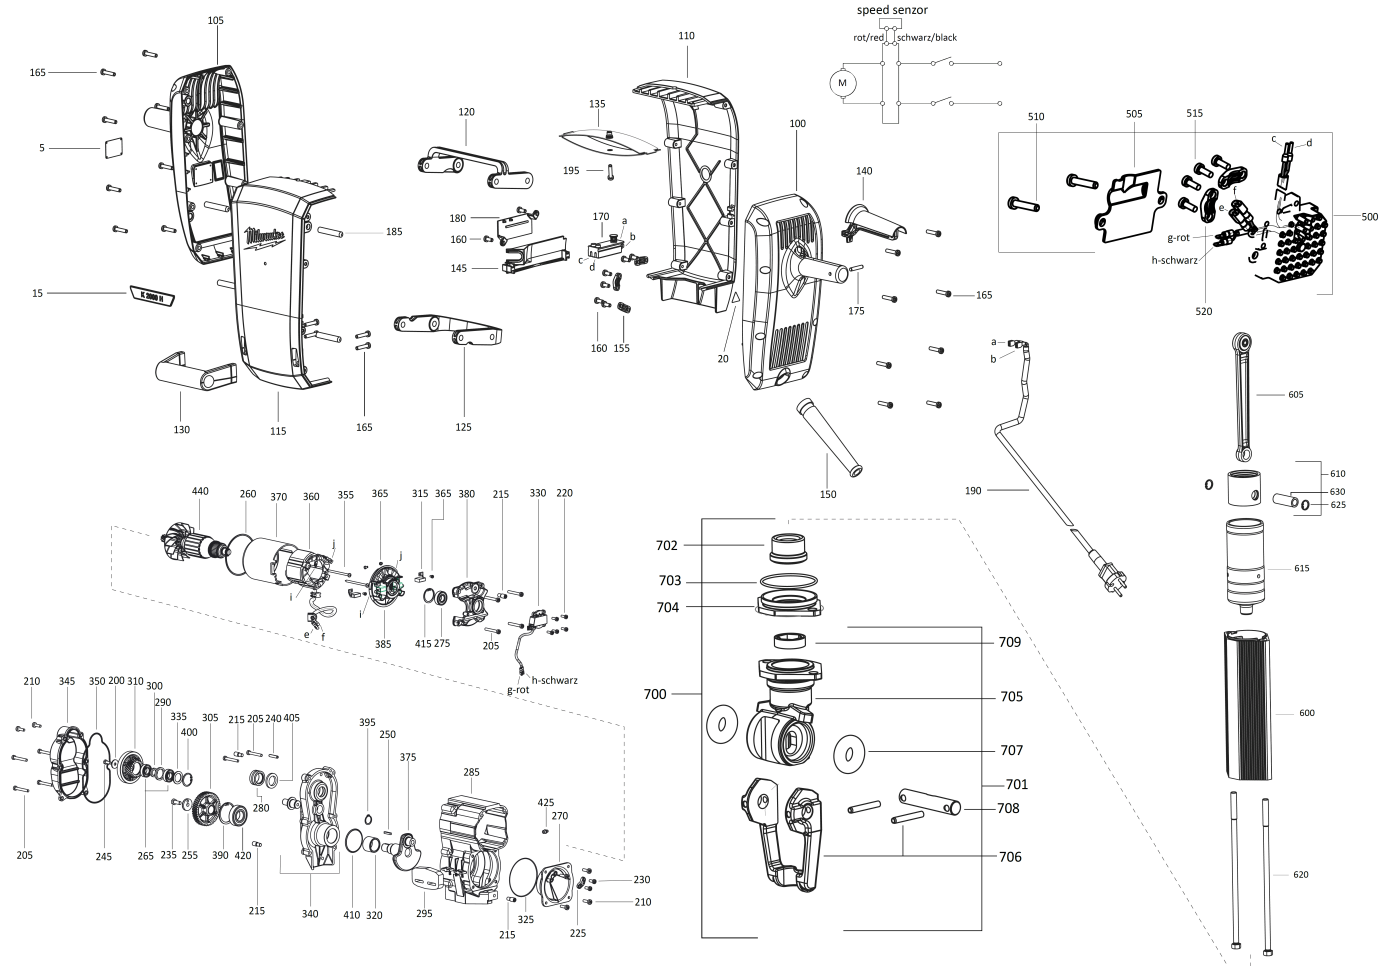

K2000H MEISSELHAMMER IN2

4933459604 - K2000H - 4000463407

Position	Quantity	Description	Part number	EAN
0005 1	1	LEISTUNGSSCHILD	4931463326	4002395177370
0015 2	1	TYPENSCHILD	4931463328	4058546243517
0020 3	1	AUFKLEBER	4931463581	4058546045562
0100 4	1	HAUBE	4931463400	4002395178025
0105 5	1	HAUBE	4931463401	4002395178032
0110 6	1	HAUBE	4931463403	4002395178056
0115 7	1	HAUBE	4931463402	4002395178049
0120 8	1	SCHWINGE unten	4931463602	4058546045661
0125 9	1	SCHWINGE oben	4931463600	4058546045647
0130 10	1	ZUSATZHANDGRIFF	4931463601	4058546045654
0135 11	1	BLATTFEDER	4931463516	4058546045395
0140 12	1	SCHALTHEBEL	4931463663	4058546045906
0145 13	1	cablr routing	4931463677	4058546045975
0150 14	1	GUMMITUELLE	4931463656	4058546045876
0155 15	3	GRIFFSCHELLE	4931463500	4058546045289
0160 16	8	SCHRAUBE	4931463505	4058546045326
0165 17	20	SCHRAUBE	4931468355	4058546291433
0170 18	1	SCHALTER	4931468826	4058546323004
0175 19	1	ZYLINDERSTIFT	4931463456	4058546045104
0180 20	1	ABDECKUNG	4931463640	4058546045777
0185 21	4	ZYLINDERSTIFT	4931463605	4058546045685
0190 22	1	KABEL	4931463553	4058546045517
0195 23	1	SCHRAUBE	4931463194	4058546242022
0200 24	1	SCHEIBE	4931463422	4058546044992
0205 25	10	SCHRAUBE	4931463507	4058546045340
0210 26	6	SCHRAUBE	4931463506	4058546045333
0215 27	4	SCHRAUBE	4931463546	4058546045494
0220 28	5	SCHRAUBE	4931463585	4058546045586
0225 29	1	GRIFFSCHELLE	4931463500	4058546045289
0230 30	2	SCHRAUBE	4931463505	4058546045326
0235 31	1	SCHRAUBE	4931463424	4058546045005
0240 32	1	SPANNSTIFT	4931463425	4058546045012
0245 33	1	SCHRAUBE	4931463427	4058546045029
0250 34	1	PASSFEDER	4931463428	4058546045036
0255 35	1	SCHEIBE	4931463429	4058546045043
0260 36	1	O-Ring 96 x 3	4931463432	4058546045050
0265 37	1	RILLENKUGELLAGER	4931463435	4058546045067
0270 38	1	DECKEL	4931463664	4058546045913
0275 39	1	RILLENKUGELLAGER	4931463543	4058546045470
0280 40	1	NADELLAGER	4931463444	4058546045074
0285 41	1	GEHAEUSE	4931463674	4058546045968
0290 42	1	RING	4931463458	4058546045111
0295 43	1	ANSCHLAG	4931463552	4058546045500
0300 44	1	RING	4931463460	4058546045128
0305 45	1	ZAHNRAD	4931463462	4058546045135
0310 46	1	ZAHNRAD	4931463471	4058546045142
0315 47	2	BUERSTE	4931463473	4058546045166
0320 48	1	NADELHUELSE	4931463475	4058546045173
0325 49	1	O-RING	4931463476	4058546045180
0330 50	1	FUEHLER	4931463685	4058546045999