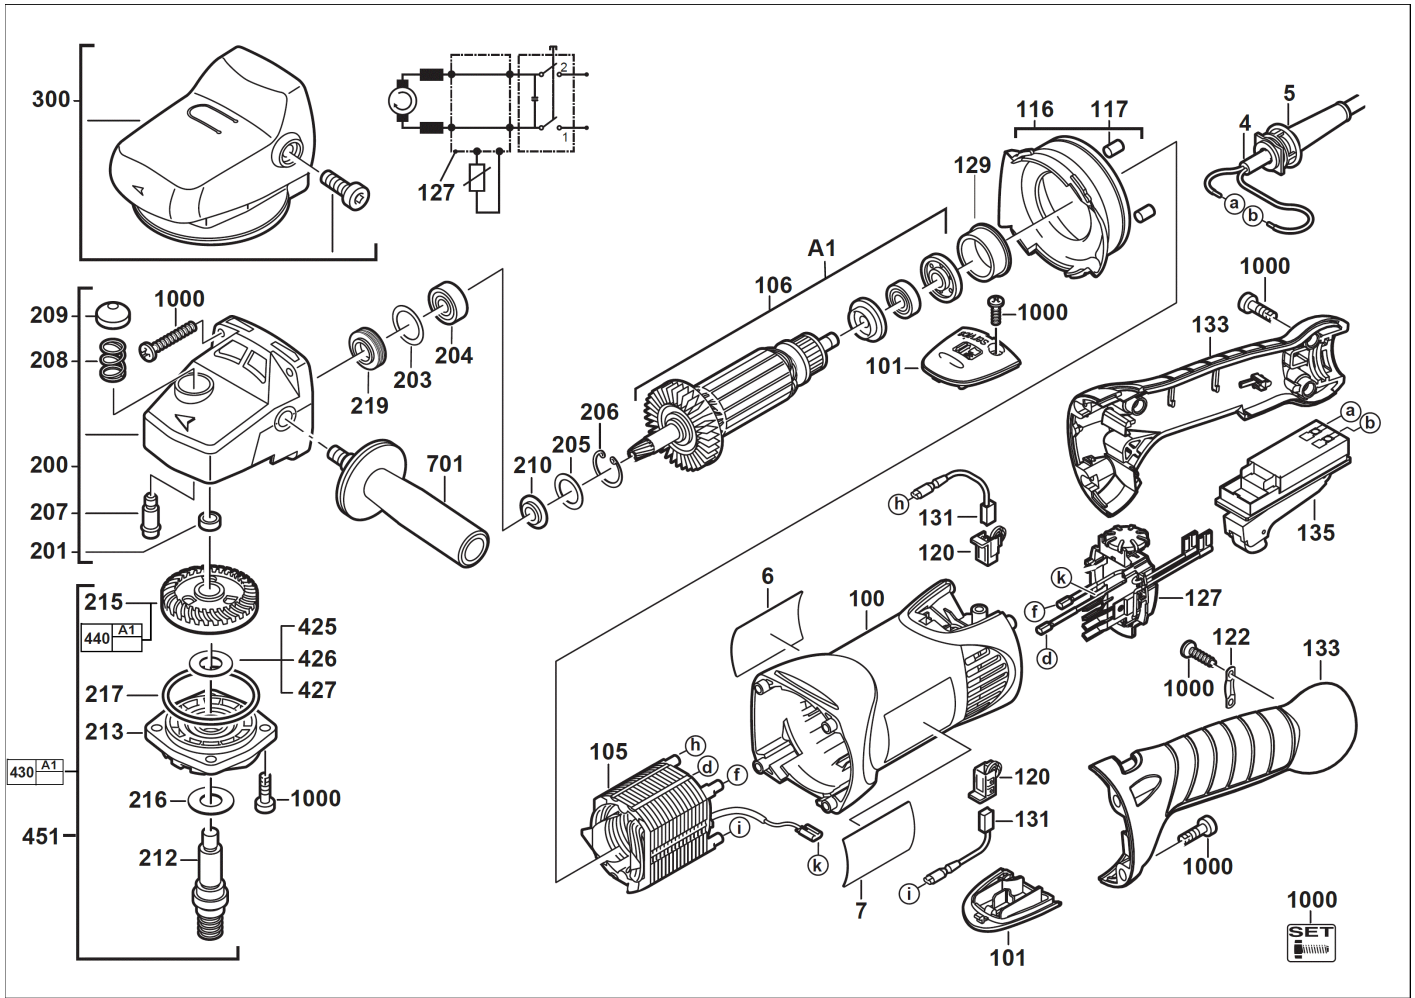

# AP12E WINKELSCHLEIFER GB2

4933407505 - AP12E - 4000463821

Position	Quantity	Description	Part number	EAN
0004 1	1	ANSCHLUSSLEITUNG	4931624669	4002395790487
0005 2	1	KABELSCHUTZSCHLAUCH	4931409552	4002395801107
0006 3	1	LEISTUNGSSCHILD	4931463824	4058546036638
0007 4	1	TYPENSCHILD	4931378806	4002395684755
0100 5	1	MOTORGEHAEUSE MI-RT	4931378768	4002395684601
0101 6	2	DECKEL	4931378566	4002395684199
0105 7	1	FELD F. ELEKTROMOTOR	4931463366	4002395175390
0106 8	1	ANKER 230V R	Item discontinued(4931442755)	
0116 9	1	LUFTFUEHRUNGSRING	4931378135	4002395683123
0117 10	2	NIEDERHALTER	4931409768	4002395847617
0120 11	2	BUERSTENHALTER	4931382268	4002395690961
0122 12	1	KABELSCHELLE	4931256500	4002395586547
0127 13	1	ELECTRONIK-BAUSTEIN	4931463361	4002395175352
0129 14	1	LAGERBUECHSE	4931326953	4002395607846
0131 15	1	KOHLEBUERSTEN-SET	4931381391	4002395726936
0133 16	1	HANDGRIFF	4931378765	4002395684595
0135 17	1	EIN- UND AUSSCHALTER	4931378983	4002395714629
0200 18	1	GETRIEBEKASTEN	4931412273	4002395798926
0201 19	1	Nadelhuelse	4931912093	4002395706464
0203 20	1	SCHEIBE	4931362085	4002395660254
0204 21	1	RILLENKUGELLAGER	4931368037	4002395670642
0205 22	1	SCHEIBE	4931622761	4002395699056
0206 23	1	SPERRING	4931616614	4002395694624
0207 24	1	ARRETIERBOLZEN	4931326929	4002395607785
0208 25	1	DRUCKFEDER	4931326942	4002395607822
0209 26	1	DRUECKER	4931326930	4002395607792
0210 27	1	SCHEIBE	4931624287	4002395732098
0212 28	1	SPINDEL	4931409808	4002395837168
0213 29	1	LAGERSCHILD	4931378310	4002395683789
0215 30	1	RAD	Item discontinued(4931432141)	
0216 31	1	SCHEIBE	4931623480	4002395702398
0217 32	1	DICHTRING	4931623590	4002395702992
0219 33	1	FETTFANGSCHEIBE	4931378280	4002395683703
0300 34	1	POLIERHAUBE	4931391472	4002395736072
0425 35	1	SCHEIBE	4931808473	4002395727544
0426 36	1	SCHEIBE	4931925940	4002395706624
0427 37	1	SCHEIBE	4931624256	4002395723379
0430 38	1	REPARATURSATZ ANKER SCHLEIFSPINDEL	4931432441	4002395884896
0440 39	1	REPARATURSATZ	4931432442	4002395882106
0451 40	1	SCHLEIFSPINDEL	4931432462	4002395895472
0701 41	1	ZUSATZHANDGRIFF	4932409546	4002395370870
1000 42	1	SCHRAUBENSET	4931378570	4002395684205