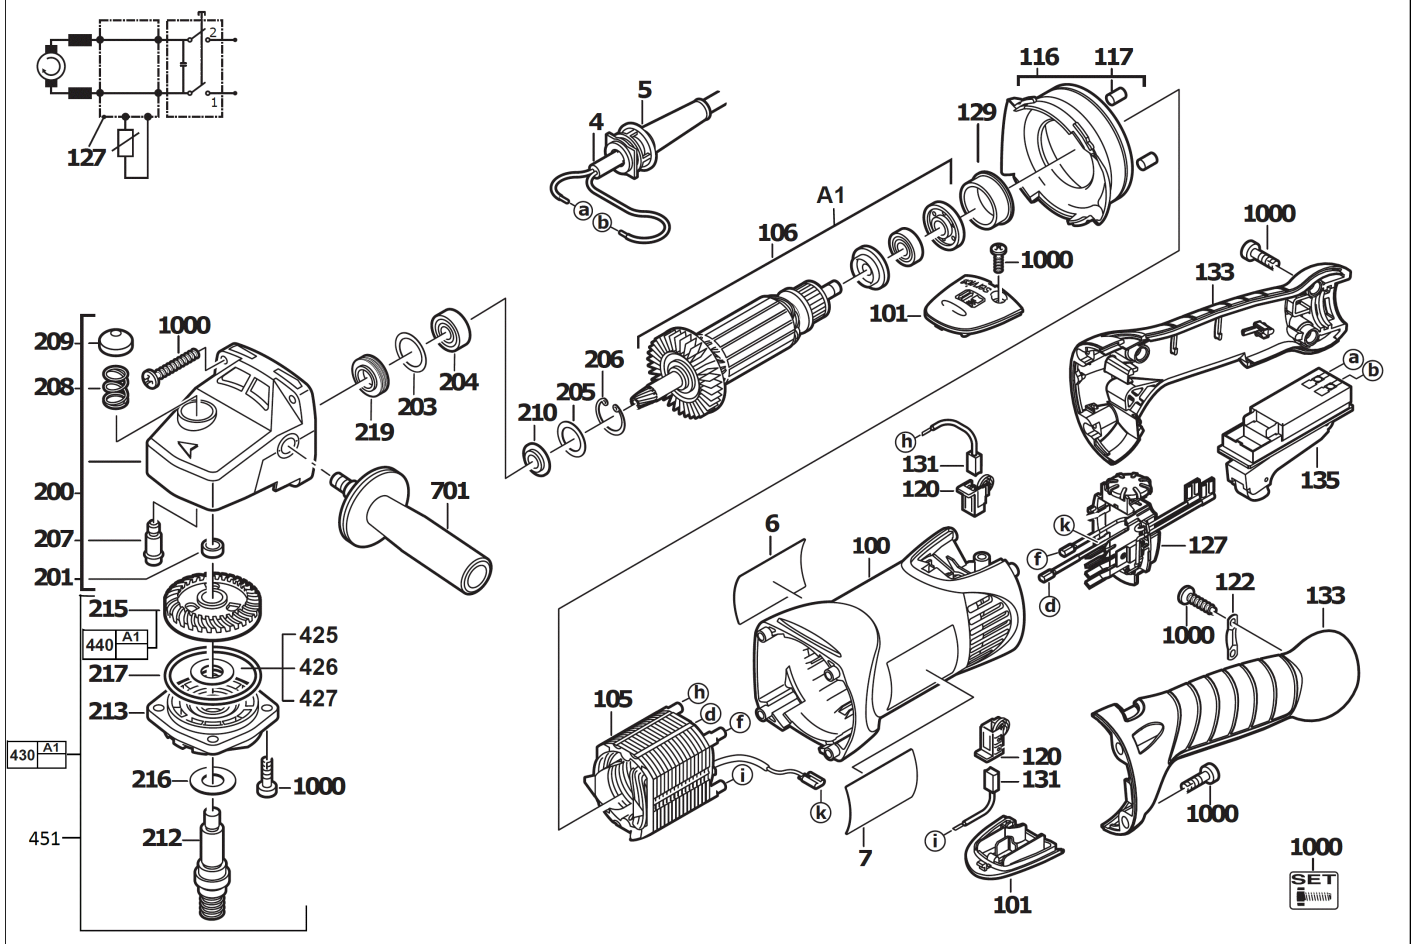

# AP12E WINKELPOLIERER IN2

4933383925 - AP12E - 4000463825

Position	Quantity	Description	Part number	EAN
0004 1	1	ANSCHLUSSLEITUNG	4931624510	4002395827220
0005 2	1	KABELSCHUTZSCHLAUCH	4931409552	4002395801107
0006 3	1	LEISTUNGSSCHILD	4931463828	4058546036645
0007 4	1	TYPENSCHILD	4931378806	4002395684755
0100 5	1	MOTORGEHAEUSE MI-RT	4931378768	4002395684601
0101 6	2	DECKEL	4931378566	4002395684199
0105 7	1	FELD F. ELEKTROMOTOR	4931463366	4002395175390
0106 8	1	ANKER 230V R	Item discontinued(4931442755)	
0116 9	1	LUFTFUEHRUNGSRING	4931378135	4002395683123
0117 10	2	NIEDERHALTER	4931409768	4002395847617
0120 11	2	BUERSTENHALTER	4931382268	4002395690961
0122 12	1	KABELSCHELLE	4931256500	4002395586547
0127 13	1	ELECTRONIK-BAUSTEIN	4931463361	4002395175352
0129 14	1	LAGERBUECHSE	4931326953	4002395607846
0131 15	1	KOHLEBUERSTEN-SET	4931381391	4002395726936
0133 16	1	HANDGRIFF	4931378765	4002395684595
0135 17	1	EIN- UND AUSSCHALTER	4931378983	4002395714629
0200 18	1	GETRIEBEKASTEN	4931412273	4002395798926
0201 19	1	Nadelhuese	4931912093	4002395706464
0203 20	1	SCHEIBE	4931362085	4002395660254
0204 21	1	RILLENKUGELLAGER	4931368037	4002395670642
0205 22	1	SCHEIBE	4931622761	4002395699056
0206 23	1	SPERRING	4931616614	4002395694624
0207 24	1	ARRETIERBOLZEN	4931326929	4002395607785
0208 25	1	DRUCKFEDER	4931326942	4002395607822
0209 26	1	DRUECKER	4931326930	4002395607792
0210 27	1	SCHEIBE	4931624287	4002395732098
0212 28	1	SPINDEL	4931409808	4002395837168
0213 29	1	LAGERSCHILD	4931378310	4002395683789
0215 30	1	RAD	Item discontinued(4931432141)	
0216 31	1	SCHEIBE	4931623480	4002395702398
0217 32	1	DICHTRING	4931623590	4002395702992
0219 33	1	FETTFANGSCHEIBE	4931378280	4002395683703
0425 34	1	SCHEIBE	4931808473	4002395727544
0426 35	1	SCHEIBE	4931925940	4002395706624
0427 36	1	SCHEIBE	4931624256	4002395723379
0430 37	1	REPARATURSATZ ANKER SCHLEIFSPINDEL	4931432441	4002395884896
0440 38	1	REPARATURSATZ	4931432442	4002395882106
0451 39	1	SCHLEIFSPINDEL	4931432462	4002395895472
0701 40	1	HALTEGRIFF	4931369805	4002395674244
1000 41	1	SCHRAUBENSET	4931378570	4002395684205