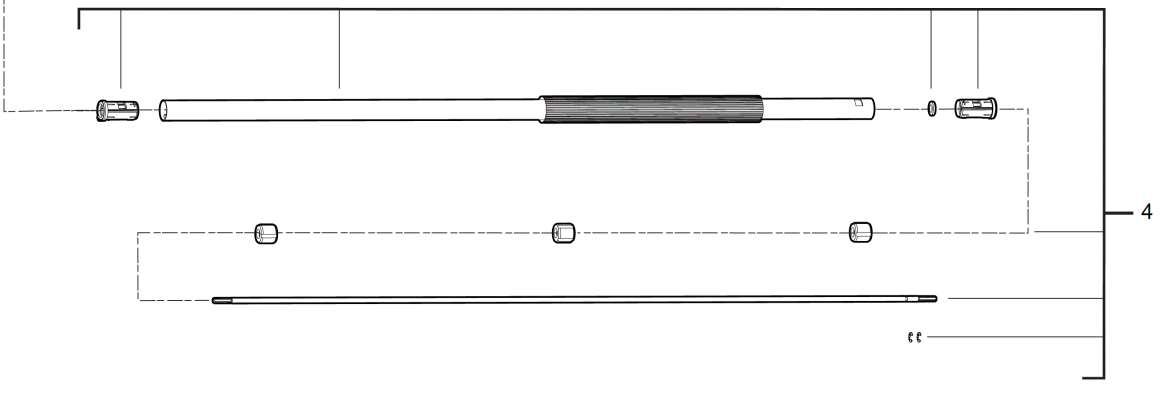

# M18FOPH-EXA STIELVERLAeNGERUNG XXX

4932464960 - M18FOPH-EXA - 4000464792

<b>Position</b>	<b>Quantity</b>	<b>Description</b>	<b>Part number</b>	<b>EAN</b>
0001 1	1	DRUECKER	4931466772	4058546279899
0002 2	1	AUSLOESEHEBEL	4931466773	4058546279905
0004 3	1	ANTRIEBSSCHAFT	4931466775	4058546279929
0005 4	1	ETIKETT	4931466776	4058546279936