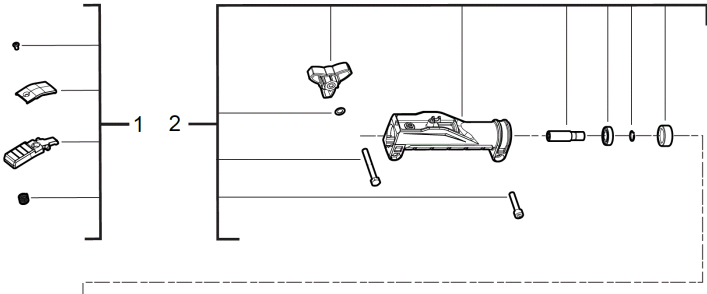

# M18FOPH-EXA STIELVERLAeNGERUNG XXX

4932464960 - M18FOPH-EXA - 4000464792

<b>Position</b>	<b>Quantity</b>	<b>Description</b>	<b>Part number</b>	<b>EAN</b>
0001 1	1	DRUECKER	4931466772	4058546279899
0002 2	1	AUSLOESEHEBEL	4931466773	4058546279905
0004 3	1	ANTRIEBSSCHAFT	4931466775	4058546279929
0005 4	1	ETIKETT	4931466776	4058546279936