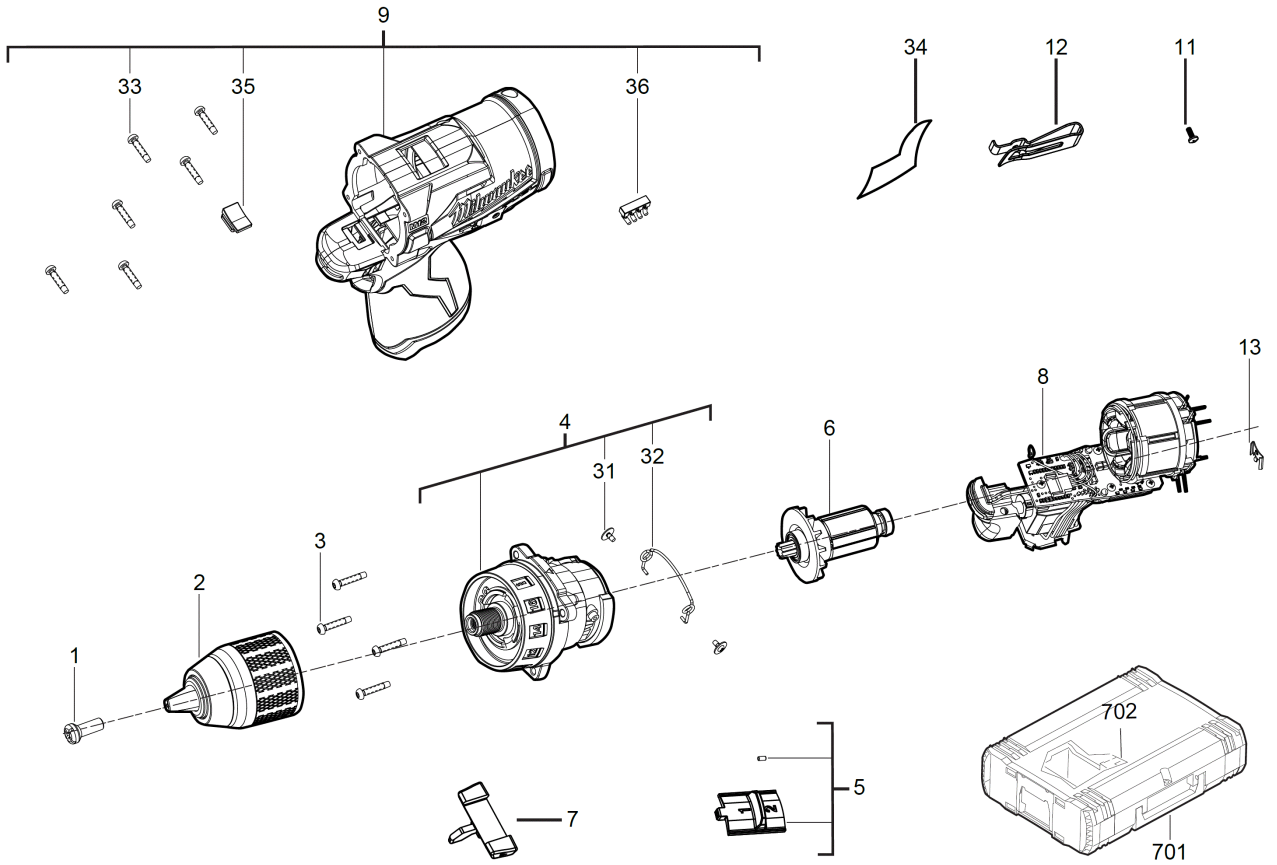

# M12FDD-402XA FUEL POWER PACK IN2

4933464132 - M12FDD-402XA - 4000467000

Position	Quantity	Description	Part number	EAN
0001 1	1	SCHRAUBE	4931465497	4058546235970
0002 2	1	BOHRFUTTER	4931465498	4058546235987
0003 3	4	SCHRAUBE	4931465499	4058546235994
0004 4	1	GETRIEBEBAUSATZ	4931465500	4058546236007
0005 5	1	UMSCHALTER	4931465501	4058546236014
0006 6	1	ANKER F.ELEKTROMOTOR	4931465502	4058546236021
0007 7	1	UMSCHALTHEBEL	4931465503	4058546236038
0008 8	1	ELEKTRONIK	4931466272	4058546274894
0009 9	1	GEHAEUSE	4931465505	4058546236052
0011 10	1	SCHRAUBE	4931465506	4058546236069
0012 11	1	HALTER	4931465507	4058546236076
0013 12	1	VERBINDUNGSSTUECK	4931436292	4002395252909
0031 13	2	SCHRAUBE	Item discontinued(661262001)	
0032 14	1	SCHALTSCHWINGE	4931465508	4058546236083
0033 15	6	SCHRAUBE	660570005	4002395827329
0034 16	1	LEISTUNGSSCHILD	4931465509	4058546236090
0035 17	1	KLEMMSTUECK	4931465510	4058546236106
0036 18	1	LICHTLEITER	4931465511	4058546236113
0701 19	1	HD Box Groesse 1	4932453385	4002395146376
0702 20	1	EINSATZ	4931465512	4058546236120