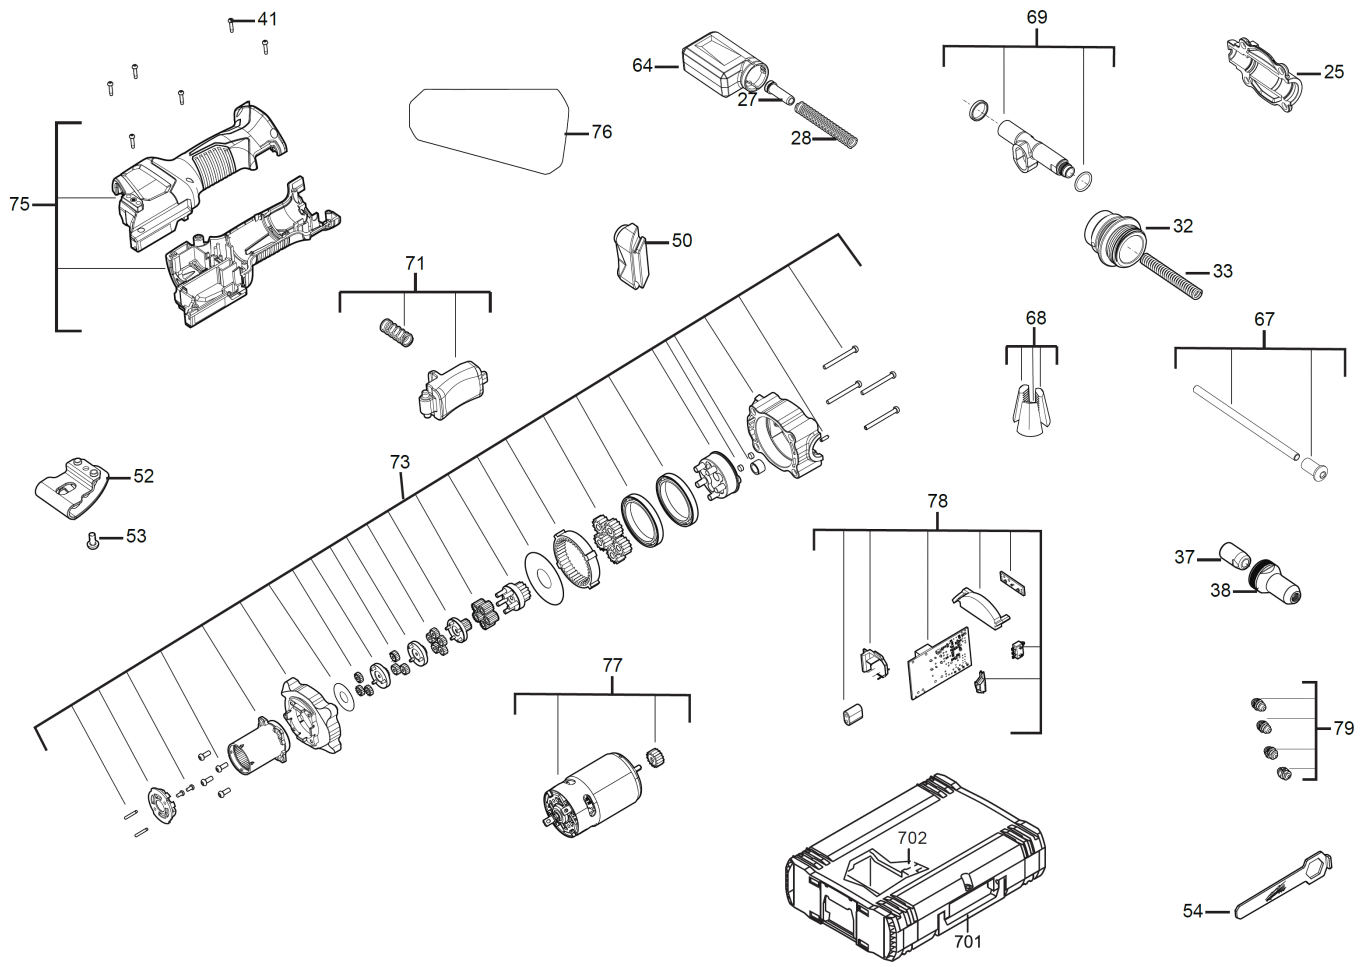

# **M12BPP2L-422X AKKUWERKZEUGE SET IN2**

**4933481028 - M12BPP2L-422X - 4000467073**

Position	Quantity	Description	Part number	EAN
0025 1	1	GEHAEUSE	4931465700	4058546238001
0027 2	1	HUELSE	4931465701	4058546238018
0028 3	1	FEDER	4931465702	4058546238025
0032 4	1	HUELSE	4931465703	4058546238032
0033 5	1	FEDER	4931465704	4058546238049
0037 6	1	KLEMME	4931465705	4058546238056
0038 7	1	KLEMME	4931465706	4058546238063
0041 8	6	SCHRAUBE	660570005	4002395827329
0050 9	1	HALTER	4931465707	4058546238070
0052 10	1	HALTER	4931453220	4002395152537
0053 11	1	SCHRAUBE	4931436566	4002395257638
0054 12	1	SCHLUESSEL	4931465708	4058546238087
0064 13	1	GEHAEUSE	4931465709	4058546238094
0067 14	1	SCHALTSTANGE	4931465710	4058546238100
0068 15	1	BACKENPAAR	4931465711	4058546238117
0069 16	1	GEHAEUSE	4931465712	4058546238124
0071 17	1	DRUECKER	4931465713	4058546238131
0073 18	1	GETRIEBE-SET	4931465714	4058546238148
0075 19	1	Gehaeuse	4931465715	4058546238155
0076 20	1	LEISTUNGSSCHILD	4931465716	4058546238162
0077 21	1	MOTOREINHEIT	4931465717	4058546238179
0078 22	1	ELEKTRONIK	4931465718	4058546238186
0079 23	1	Mundstuecke 4 St. fuer M12BRPT	48540100	45242504466
0702 24	1	EINSATZ	4931465719	4058546238193
0701 25	1	HD Box Groesse 1	4932453385	4002395146376