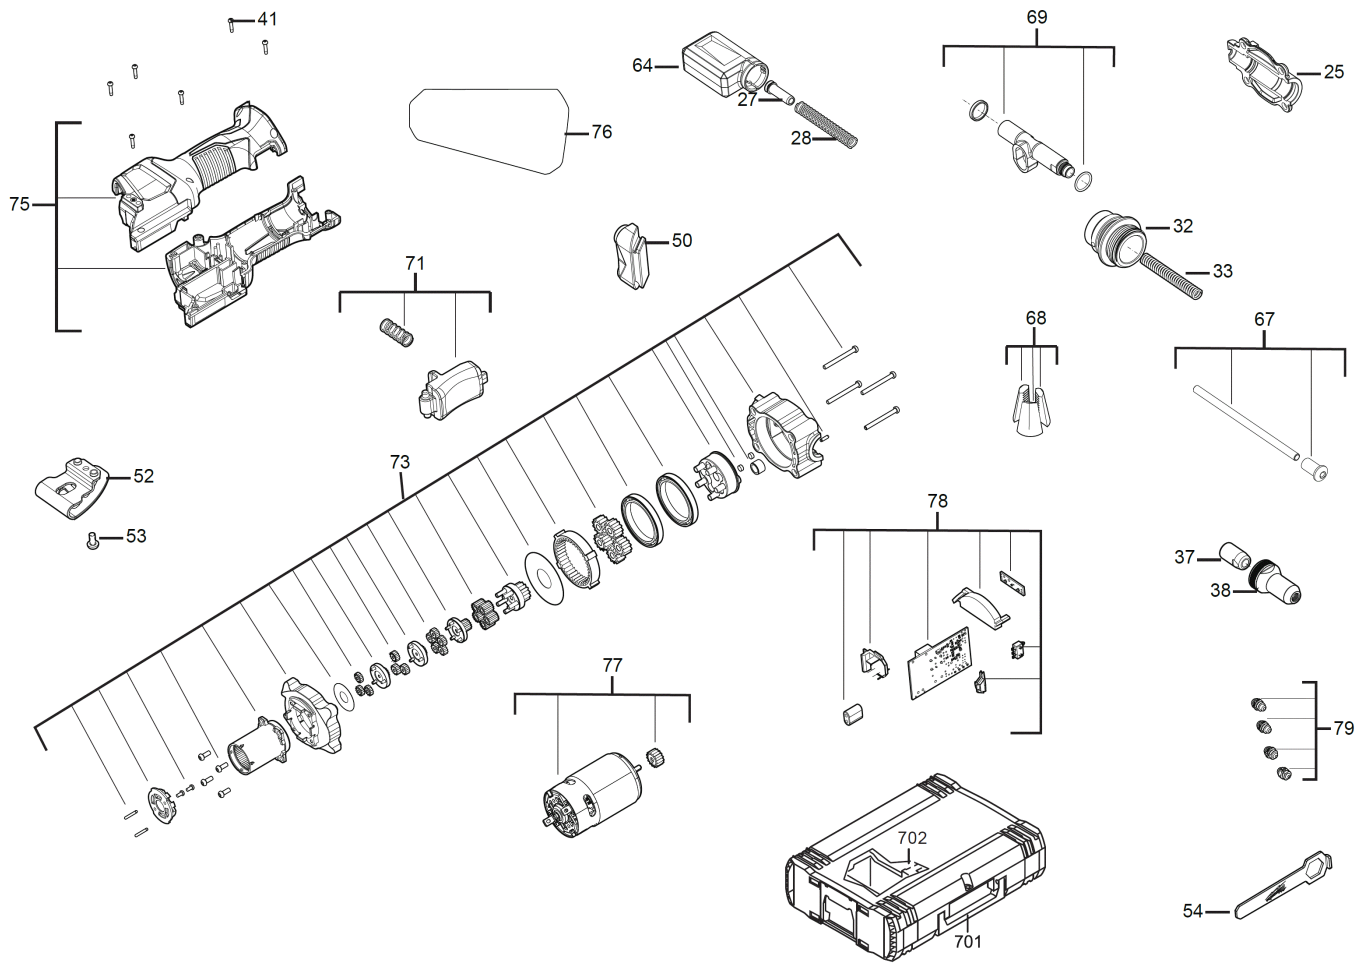

# **M12BPRT-0 Akku-Nietwerkzeug XXX**

**4933464404 - M12BPRT-0 - 4000467073**

Position	Quantity	Description	Part number	EAN
0025 1	1	GEHAEUSE	4931465700	4058546238001
0027 2	1	HUELSE	4931465701	4058546238018
0028 3	1	FEDER	4931465702	4058546238025
0032 4	1	HUELSE	4931465703	4058546238032
0033 5	1	FEDER	4931465704	4058546238049
0037 6	1	KLEMME	4931465705	4058546238056
0038 7	1	KLEMME	4931465706	4058546238063
0041 8	6	SCHRAUBE	660570005	4002395827329
0050 9	1	HALTER	4931465707	4058546238070
0052 10	1	HALTER	4931453220	4002395152537
0053 11	1	SCHRAUBE	4931436566	4002395257638
0054 12	1	SCHLUESSEL	4931465708	4058546238087
0064 13	1	GEHAEUSE	4931465709	4058546238094
0067 14	1	SCHALTSTANGE	4931465710	4058546238100
0068 15	1	BACKENPAAR	4931465711	4058546238117
0069 16	1	GEHAEUSE	4931465712	4058546238124
0071 17	1	DRUECKER	4931465713	4058546238131
0073 18	1	GETRIEBE-SET	4931465714	4058546238148
0075 19	1	Gehaeuse	4931465715	4058546238155
0076 20	1	LEISTUNGSSCHILD	4931465716	4058546238162
0077 21	1	MOTOREINHEIT	4931465717	4058546238179
0078 22	1	ELEKTRONIK	4931465718	4058546238186
0079 23	1	Mundstuecke 4 St. fuer M12BRPT	48540100	45242504466
0702 24	1	EINSATZ	4931465719	4058546238193
0701 25	1	HD Box Groesse 1	4932453385	4002395146376