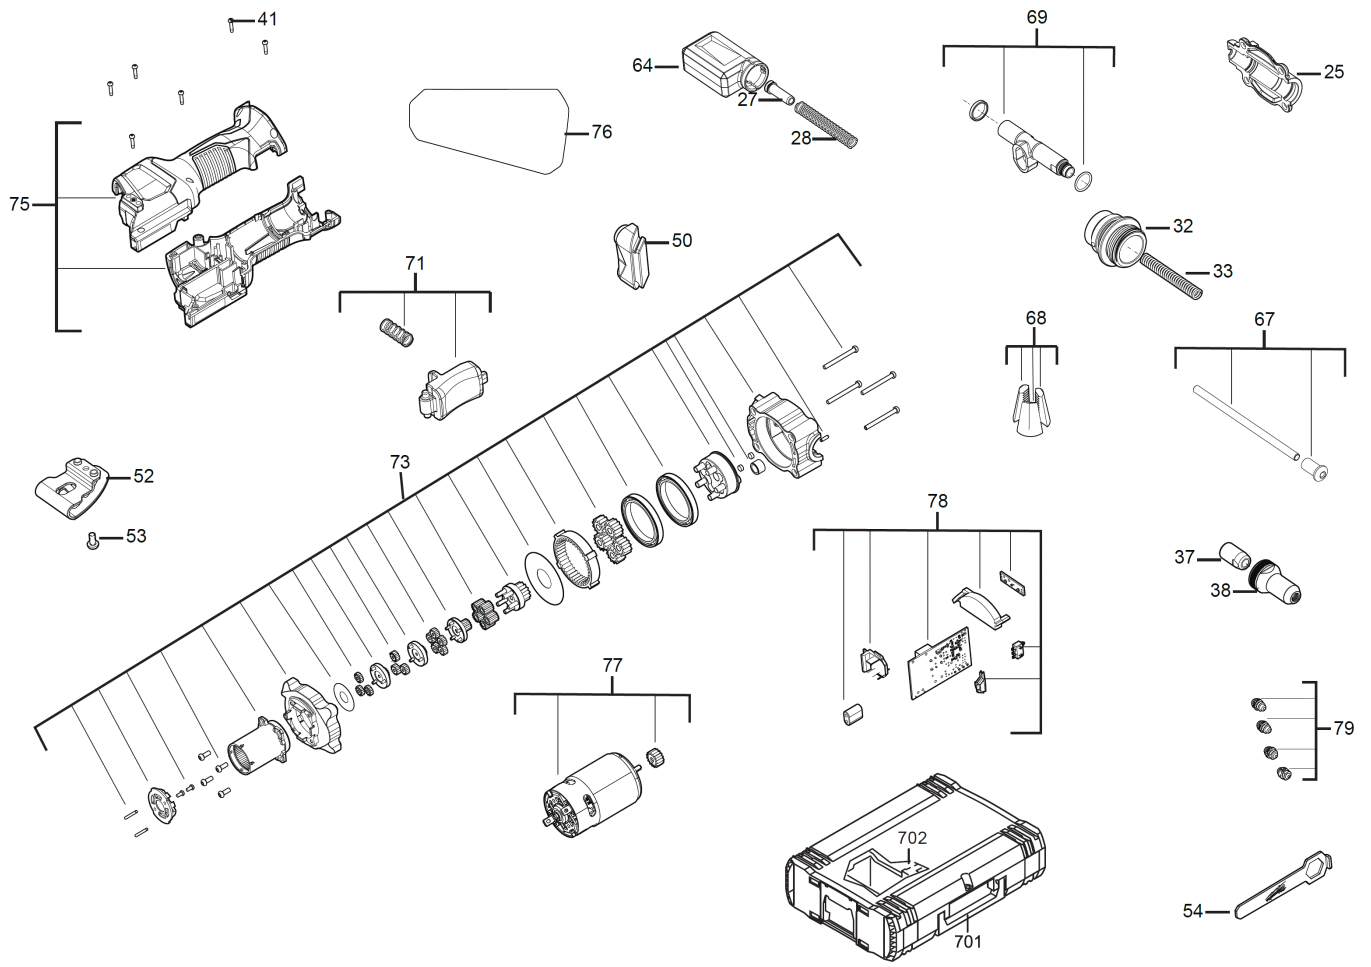

M12BPRT-201X Akku-Nietwerkzeug IN2

4933464405 - M12BPRT-201X IN2 - 4000467073

Position	Quantity	Description	Part number	EAN
0025 1	1	GEHAEUSE	4931465700	4058546238001
0027 2	1	HUELSE	4931465701	4058546238018
0028 3	1	FEDER	4931465702	4058546238025
0032 4	1	HUELSE	4931465703	4058546238032
0033 5	1	FEDER	4931465704	4058546238049
0037 6	1	KLEMME	4931465705	4058546238056
0038 7	1	KLEMME	4931465706	4058546238063
0041 8	6	SCHRAUBE	660570005	4002395827329
0050 9	1	HALTER	4931465707	4058546238070
0052 10	1	HALTER	4931453220	4002395152537
0053 11	1	SCHRAUBE	4931436566	4002395257638
0054 12	1	SCHLUESSEL	4931465708	4058546238087
0064 13	1	GEHAEUSE	4931465709	4058546238094
0067 14	1	SCHALTSTANGE	4931465710	4058546238100
0068 15	1	BACKENPAAR	4931465711	4058546238117
0069 16	1	GEHAEUSE	4931465712	4058546238124
0071 17	1	DRUECKER	4931465713	4058546238131
0073 18	1	GETRIEBE-SET	4931465714	4058546238148
0075 19	1	Gehaeuse	4931465715	4058546238155
0076 20	1	LEISTUNGSSCHILD	4931465716	4058546238162
0077 21	1	MOTOREINHEIT	4931465717	4058546238179
0078 22	1	ELEKTRONIK	4931465718	4058546238186
0079 23	1	Mundstuecke 4 St. fuer M12BRPT	48540100	45242504466
0702 24	1	EINSATZ	4931465719	4058546238193
0701 25	1	HD Box Groesse 1	4932453385	4002395146376