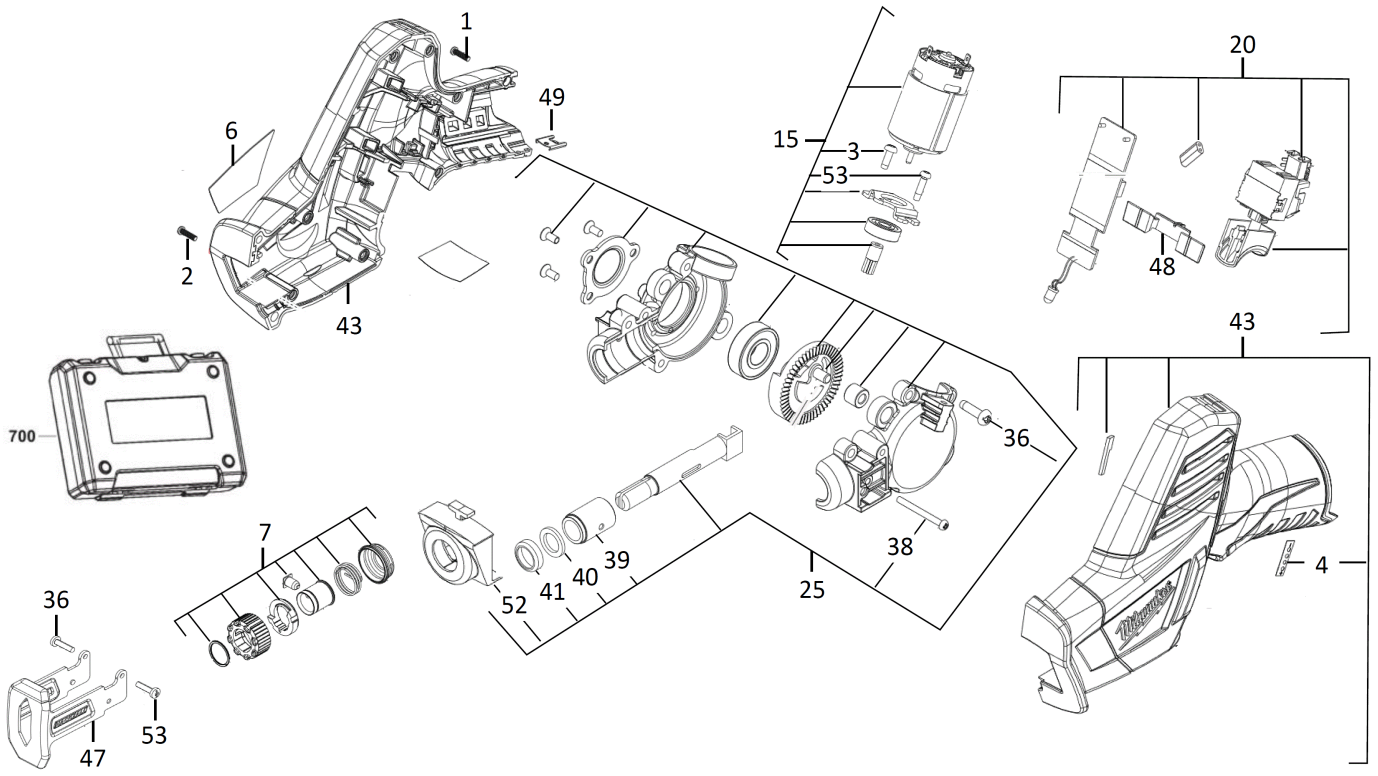

C12HZ-0 AKKU-KOMPAKT-SÄEBELSAEGE XXX

4933411925 - C12HZ-0 - 4000467089

Position	Quantity	Description	Part number	EAN
0001 1	3	SCHRAUBE	201046001	4002395802685
0002 2	5	SCHRAUBE	201047001	4002395802692
0003 3	1	SCHRAUBE	Item discontinued(201048001)	
0004 4	1	AUFKLEBER	Item discontinued(201049001)	
0006 5	1	LEISTUNGSSCHILD	4931466827	4058546280444
0007 6	1	WERKZEUGAUFNAHME	200783002	4002395802739
0015 7	1	MOTOR	4931466828	4058546280451
0020 8	1	SCHALTER M.ELEKTRO.	4931433296	4002395901746
0025 9	1	GETRIEBEKASTEN	4931466829	4058546280468
0036 10	5	SCHRAUBE	Item discontinued(201051001)	
0038 11	1	SCHRAUBE	4931466830	4058546280475
0039 12	1	BUCHSE	201053001	4002395802791
0040 13	1	FILZ	Item discontinued(201054001)	
0041 14	1	ABDECKUNG	201055001	4002395802814
0043 15	1	HANDGRIFF KOMPL.	200785002	4002395802821
0047 16	1	ANSCHLAG	Item discontinued(201056001)	
0048 17	1	FUEHRUNGSSTUECK	201057001	4002395802845
0049 18	1	VERBINDUNGSSTUECK	4931436292	4002395252909
0052 19	1	SCHUTZSTOPFEN	4931466831	4058546280482
0053 20	2	SCHRAUBE	660024030	4002395826957
0700 21	1	TRANSPORTKOFFER	4931511324	4058546651800