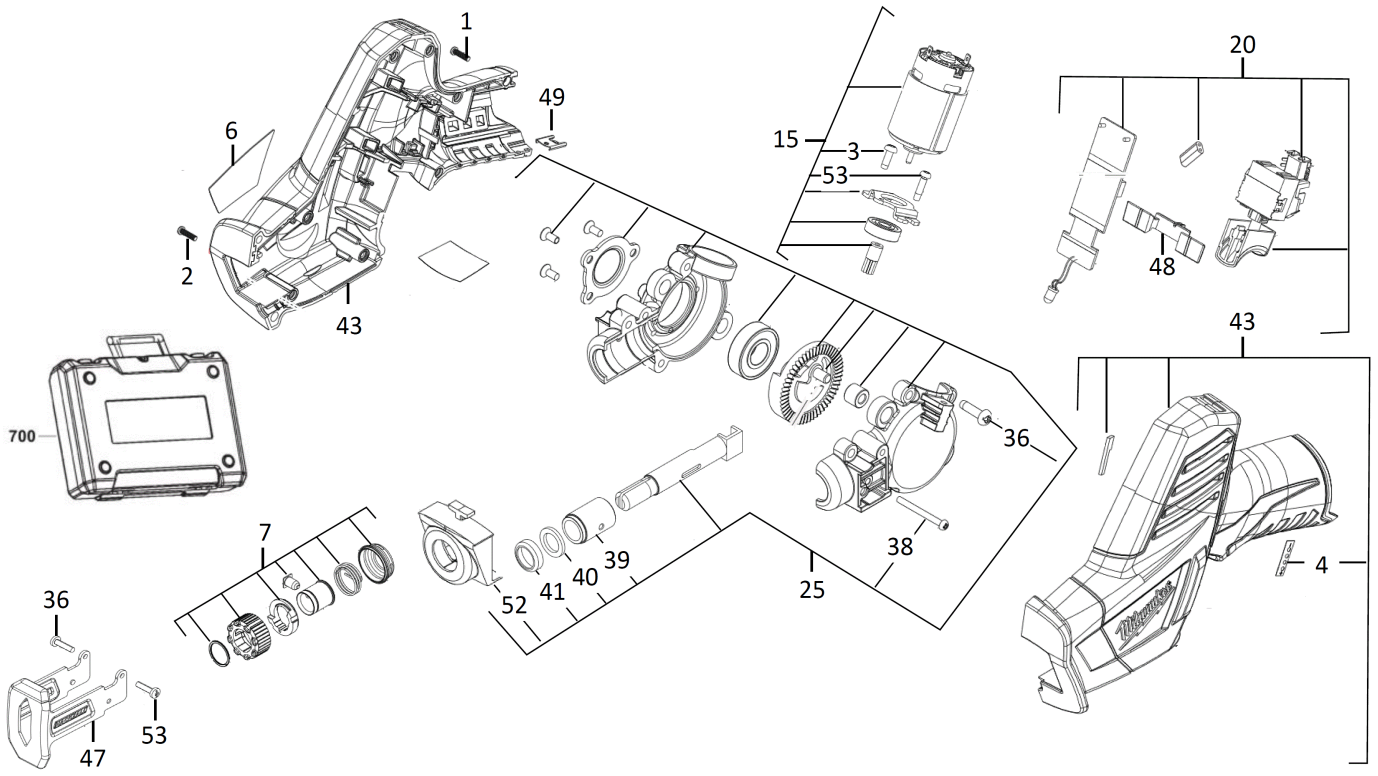

C12HZ-202C AKKU-KOMPAKT- SAEBELSAEUGE IN2

4933441195 - C12HZ-202C - 4000467089

Position	Quantity	Description	Part number	EAN
0001 1	3	SCHRAUBE	201046001	4002395802685
0002 2	5	SCHRAUBE	201047001	4002395802692
0003 3	1	SCHRAUBE	Item discontinued(201048001)	
0004 4	1	AUFKLEBER	Item discontinued(201049001)	
0006 5	1	LEISTUNGSSCHILD	4931466827	4058546280444
0007 6	1	WERKZEUGAUFNAHME	200783002	4002395802739
0015 7	1	MOTOR	4931466828	4058546280451
0020 8	1	SCHALTER M.ELEKTRO.	4931433296	4002395901746
0025 9	1	GETRIEBEKASTEN	4931466829	4058546280468
0036 10	5	SCHRAUBE	Item discontinued(201051001)	
0038 11	1	SCHRAUBE	4931466830	4058546280475
0039 12	1	BUCHSE	201053001	4002395802791
0040 13	1	FILZ	Item discontinued(201054001)	
0041 14	1	ABDECKUNG	201055001	4002395802814
0043 15	1	HANDGRIFF KOMPL.	200785002	4002395802821
0047 16	1	ANSCHLAG	Item discontinued(201056001)	
0048 17	1	FUEHRUNGSSTUECK	201057001	4002395802845
0049 18	1	VERBINDUNGSSTUECK	4931436292	4002395252909
0052 19	1	SCHUTZSTOPFEN	4931466831	4058546280482
0053 20	2	SCHRAUBE	660024030	4002395826957
0700 21	1	TRANSPORTKOFFER	4931511324	4058546651800
22	1	C12C LADEGERAeT IN2	4932352000	4002395366606
23	2	M12B RED LI-ION AKKU 12 V/ 1.5 AH XXX	Item discontinued(4932352663)	