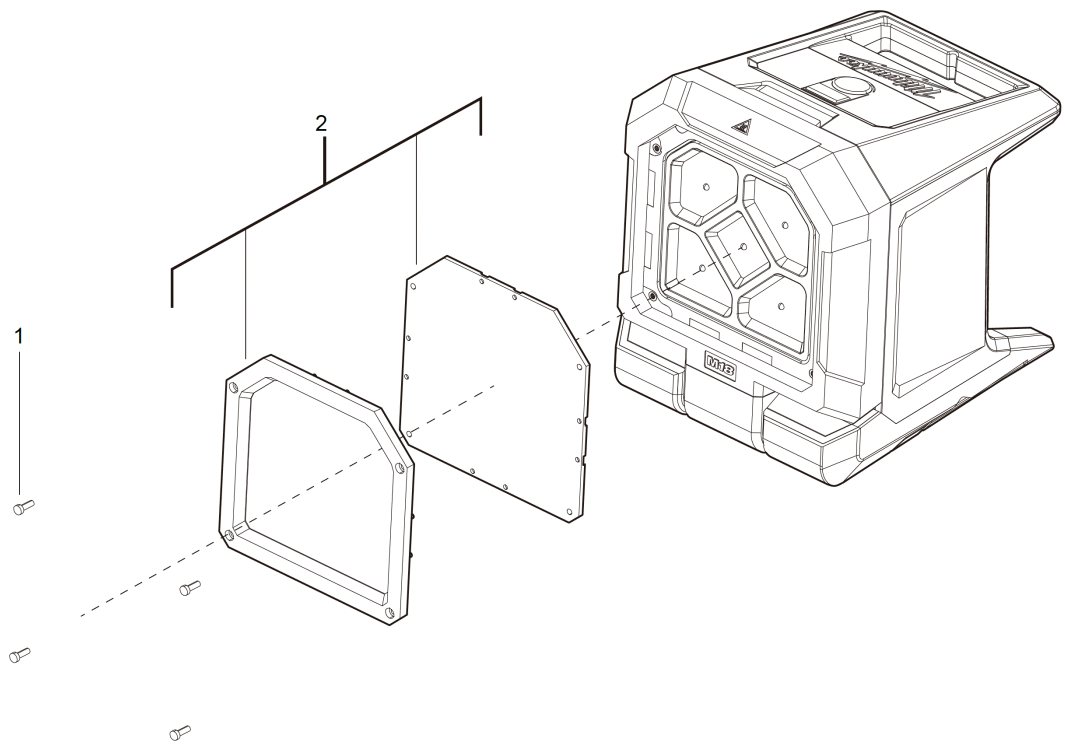

M18PAL-0 AKKU-LEUCHE XXX

4933464105 - M18PAL-0 - 4000467229

Position	Quantity	Description	Part number	EAN
0001 1	4	SCHRAUBE	4931465349	4058546234492
0002 2	1	ABDECKRAHMEN	4931465350	4058546234508