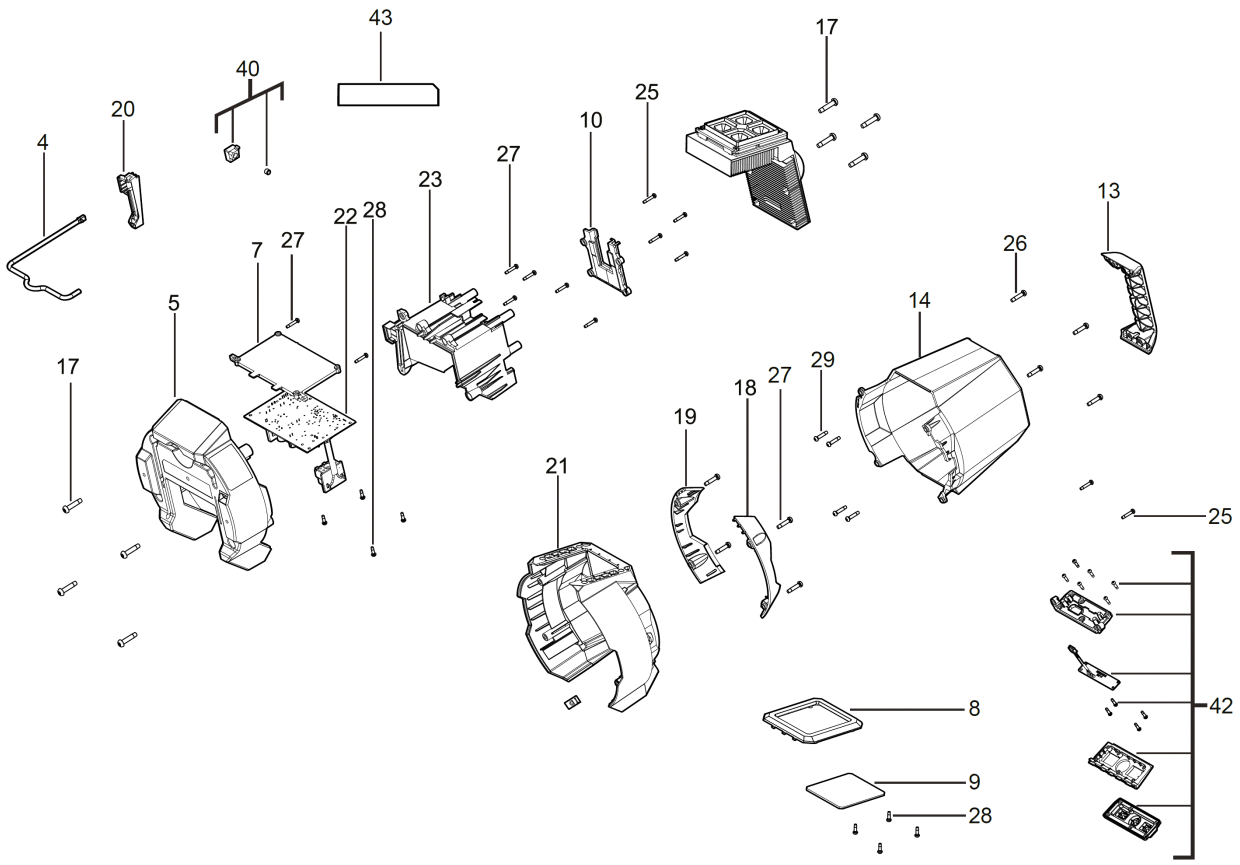

M18TAL-0 AKKU-LEUCHE XXX

4933464134 - M18TAL-0 - 4000467287

Position	Quantity	Description	Part number	EAN
0004 1	1	HALTEBUEGEL	4931465535	4058546236359
0005 2	1	GEHAEUSE UNTEN	4931465536	4058546236366
0007 3	1	HALTER	4931465537	4058546236373
0008 4	1	RAHMEN	4931465538	4058546236380
0009 5	1	LINSE	4931465539	4058546236397
0010 6	1	ABDECKPLATTE	4931465540	4058546236403
0013 7	1	GRIFF	4931465541	4058546236410
0014 8	1	LINSE	4931465542	4058546236427
0017 9	8	SCHRAUBE	4931465543	4058546236434
0018 10	1	ABDECKUNG	4931465544	4058546236441
0019 11	1	ABDECKUNG	4931465545	4058546236458
0020 12	1	HALTER	4931465546	4058546236465
0021 13	1	GEHAEUSE	4931465547	4058546236472
0022 14	1	ELEKTRONIK-PLATINE	4931465548	4058546236489
0023 15	1	BATTERIEGEHAEUSE	4931465549	4058546236496
0025 16	6	SCHRAUBE	Item discontinued(4931453680)	
0026 17	4	SCHRAUBE	4931461357	4058546035297
0027 18	11	SCHRAUBE	4931454853	4058546020279
0028 19	8	SCHRAUBE	4931454269	4002395285396
0029 20	4	SCHRAUBE	4931465550	4058546236502
0040 21	1	NIEDERHALTER	4931465551	4058546236519
0042 22	1	SCHALTER M.ELEKTRO.	4931465552	4058546236526
0043 23	1	LEISTUNGSSCHILD	4931465553	4058546236533