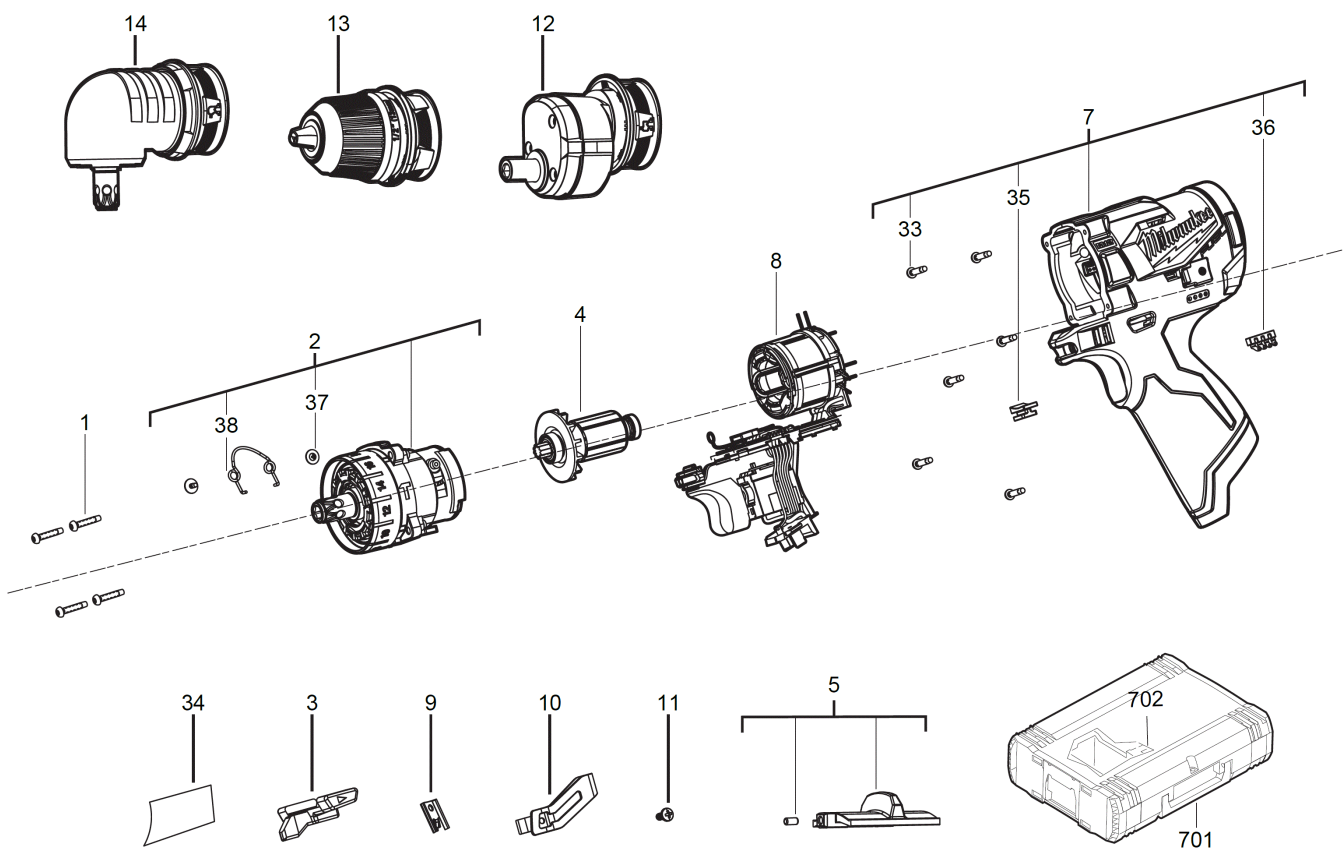

M12FPDX-0 AKKU-SCHLAGBOHRER XXX

4933464135 - M12FPDX-0 - 4000467325

Position	Quantity	Description	Part number	EAN
0001 1	4	SCHRAUBE	4931465499	4058546235994
0002 2	1	GETRIEBESATZ	4931465618	4058546237189
0003 3	1	UMSCHALTHEBEL	4931465503	4058546236038
0004 4	1	ANKER F.ELEKTROMOTOR	4931465619	4058546237196
0005 5	1	UMSCHALTHEBEL	4931465620	4058546237202
0007 6	1	fEHAEUSE	4931465621	4058546237219
0008 7	1	ELEKTRONIK	4931466272	4058546274894
0009 8	1	VERBINDUNGSSTUECK	4931436292	4002395252909
0010 9	1	HALTER	4931465507	4058546236076
0011 10	1	SCHRAUBE	4931465506	4058546236069
0033 11	6	SCHRAUBE	660570005	4002395827329
0034 12	1	LEISTUNGSSCHILD	4931465623	4058546237233
0035 13	1	KLEMMSTUECK	4931465510	4058546236106
0036 14	1	LICHTLEITER	4931465511	4058546236113
0037 15	2	SCHRAUBE	Item discontinued(661262001)	
0038 16	1	SCHALTSCHWINGE	4931465508	4058546236083
0701 17	1	HD BOX 1 (FUEL)	Item discontinued(4931453385)	
0702 18	1	EINSATZ	4931465512	4058546236120