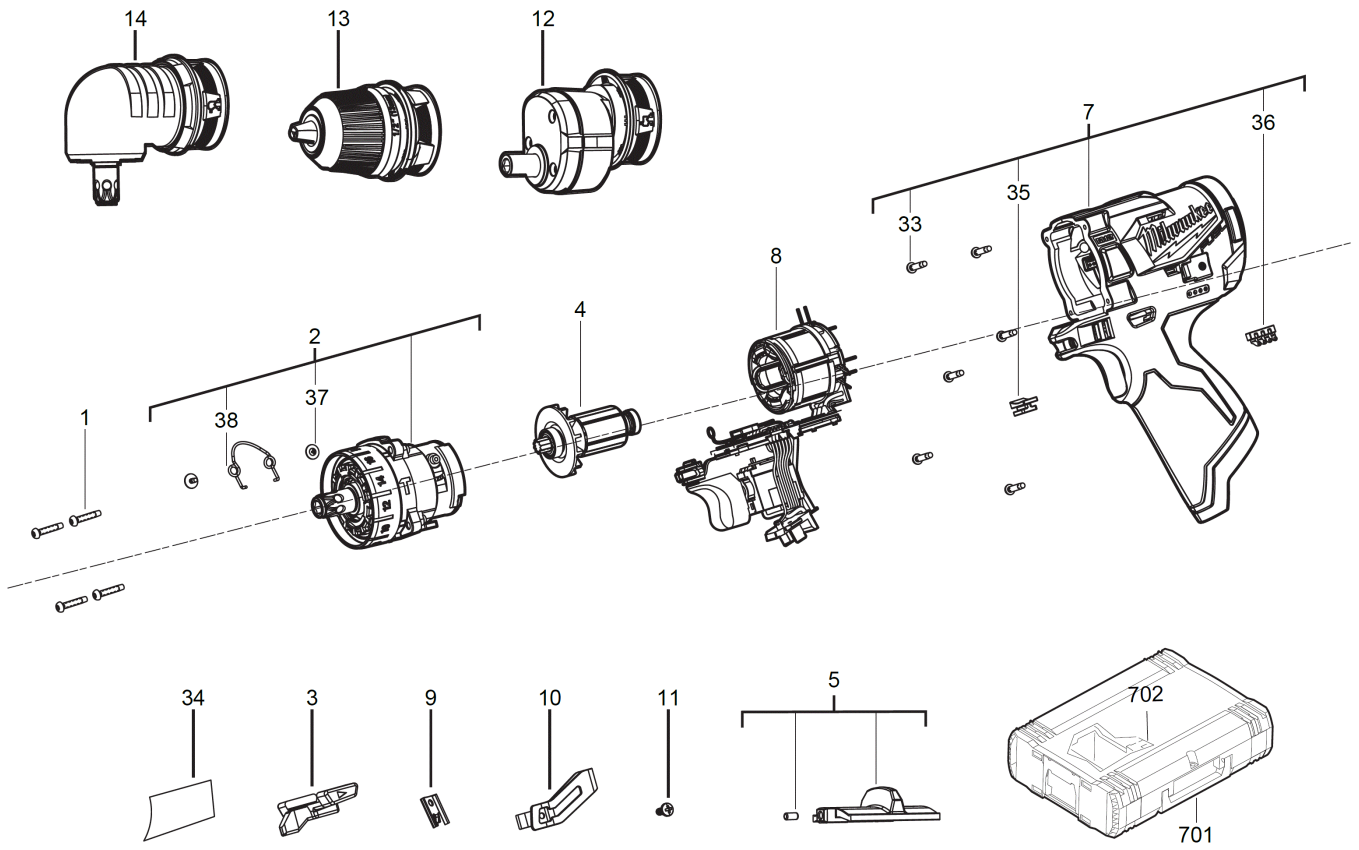

# M12FPDX-202X AKKU-SCHLAGBOHRER IN2

4933464136 - M12FPDX-202X IN2 - 4000467325

Position	Quantity	Description	Part number	EAN
0001 1	4	SCHRAUBE	4931465499	4058546235994
0002 2	1	GETRIEBESATZ	4931465618	4058546237189
0003 3	1	UMSCHALTHEBEL	4931465503	4058546236038
0004 4	1	ANKER F.ELEKTROMOTOR	4931465619	4058546237196
0005 5	1	UMSCHALTHEBEL	4931465620	4058546237202
0007 6	1	fEHAEUSE	4931465621	4058546237219
0008 7	1	ELEKTRONIK	4931466272	4058546274894
0009 8	1	VERBINDUNGSSTUECK	4931436292	4002395252909
0010 9	1	HALTER	4931465507	4058546236076
0011 10	1	SCHRAUBE	4931465506	4058546236069
0033 11	6	SCHRAUBE	660570005	4002395827329
0034 12	1	LEISTUNGSSCHILD	4931465623	4058546237233
0035 13	1	KLEMMSTUECK	4931465510	4058546236106
0036 14	1	LICHTLEITER	4931465511	4058546236113
0037 15	2	SCHRAUBE	Item discontinued(661262001)	
0038 16	1	SCHALTSCHWINGE	4931465508	4058546236083
0701 17	1	HD BOX 1 (FUEL)	Item discontinued(4931453385)	
0702 18	1	EINSATZ	4931465512	4058546236120