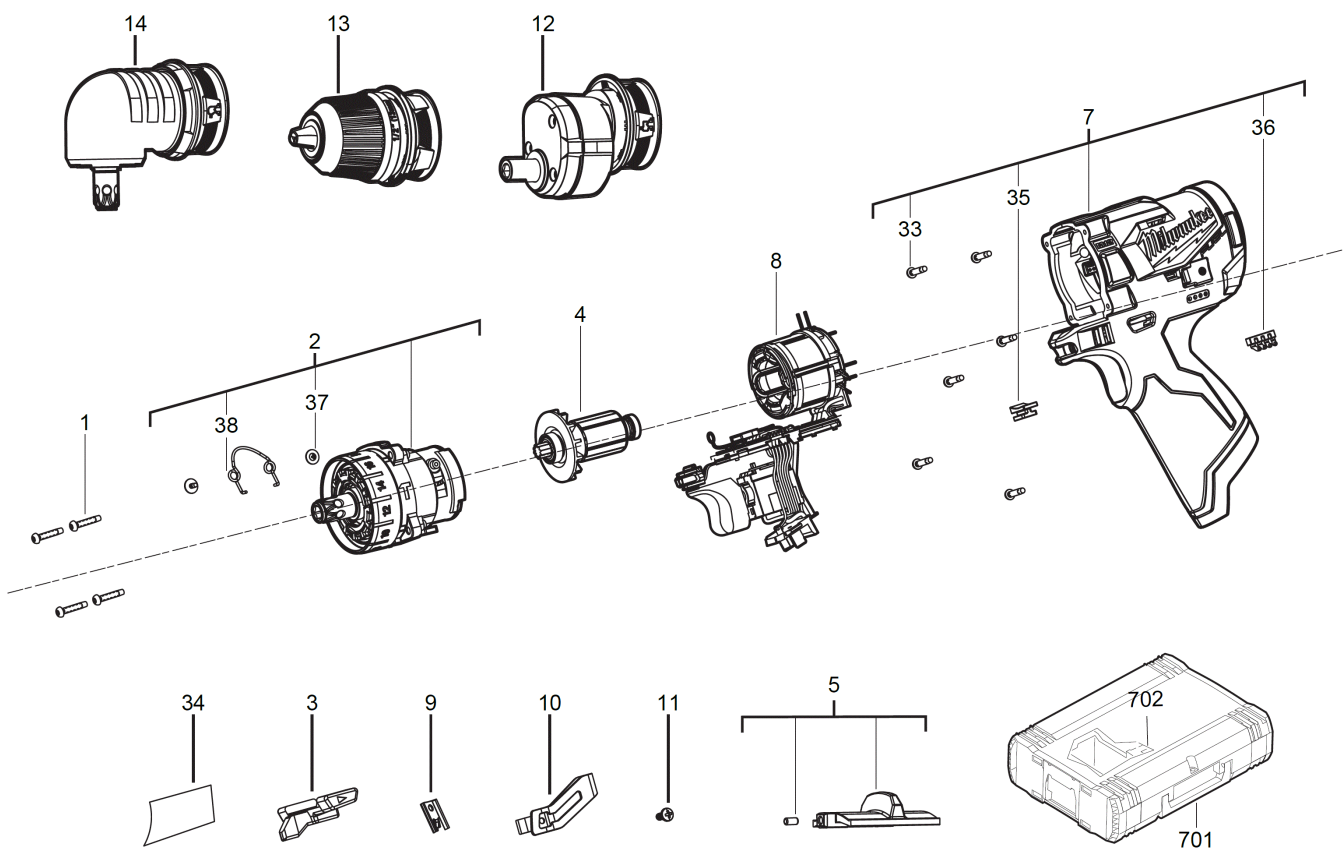

M12FPDXKIT-202X AKKU-SCHLAGBOHRER IN2

4933464138 - M12FPDXKIT-202X IN2 - 4000467325

Position	Quantity	Description	Part number	EAN
0001 1	4	SCHRAUBE	4931465499	4058546235994
0002 2	1	GETRIEBESATZ	4931465618	4058546237189
0003 3	1	UMSCHALTHEBEL	4931465503	4058546236038
0004 4	1	ANKER F.ELEKTROMOTOR	4931465619	4058546237196
0005 5	1	UMSCHALTHEBEL	4931465620	4058546237202
0007 6	1	fEHAEUSE	4931465621	4058546237219
0008 7	1	ELEKTRONIK	4931466272	4058546274894
0009 8	1	VERBINDUNGSSTUECK	4931436292	4002395252909
0010 9	1	HALTER	4931465507	4058546236076
0011 10	1	SCHRAUBE	4931465506	4058546236069
0033 11	6	SCHRAUBE	660570005	4002395827329
0034 12	1	LEISTUNGSSCHILD	4931465623	4058546237233
0035 13	1	KLEMMSTUECK	4931465510	4058546236106
0036 14	1	LICHTLEITER	4931465511	4058546236113
0037 15	2	SCHRAUBE	Item discontinued(661262001)	
0038 16	1	SCHALTSCHWINGE	4931465508	4058546236083
0701 17	1	HD BOX 1 (FUEL)	Item discontinued(4931453385)	
0702 18	1	EINSATZ	4931465512	4058546236120