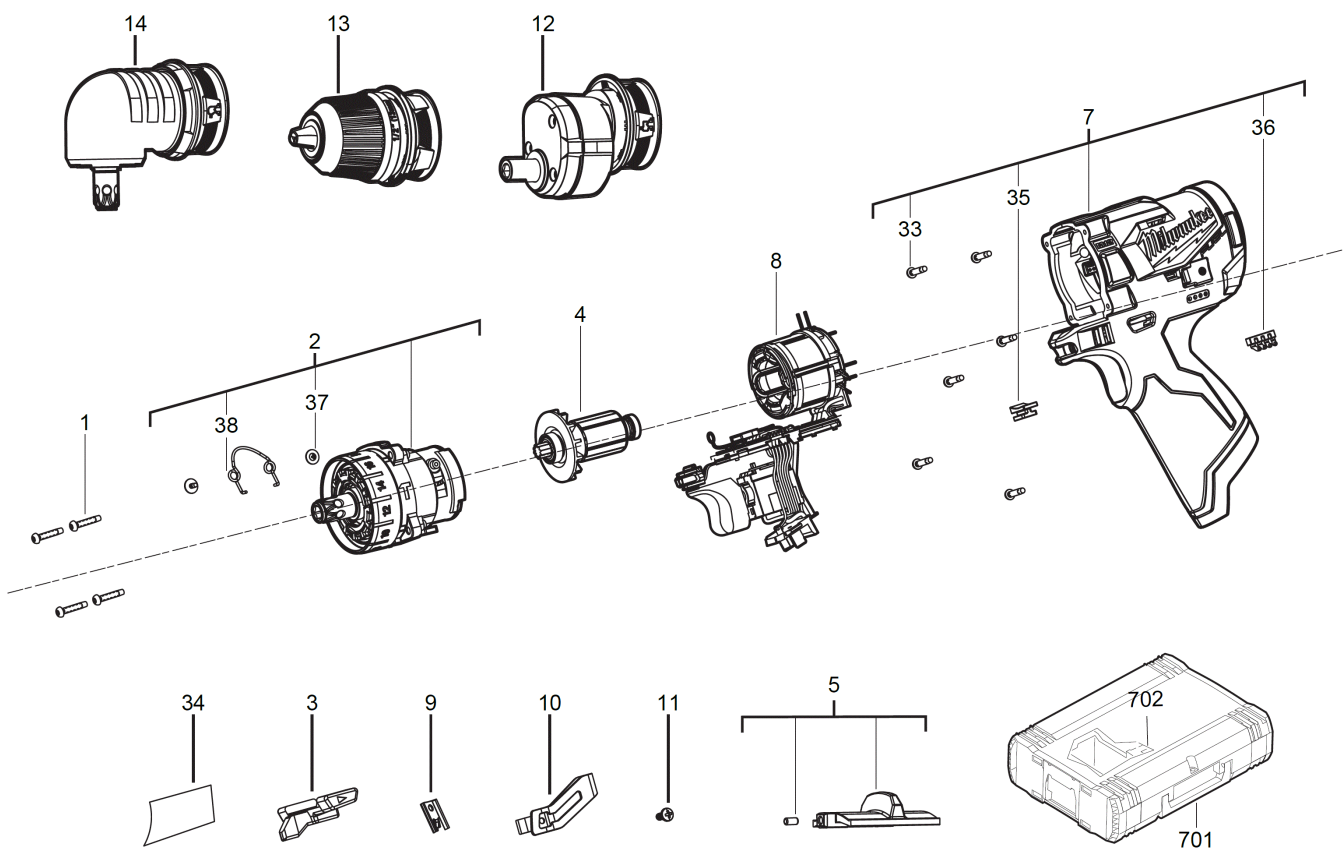

# M12FPDXKIT-602X AKKU-SCHLAGBOHRER GB2

4933464189 - M12FPDXKIT-602X GB2 - 4000467325

Position	Quantity	Description	Part number	EAN
0001 1	4	SCHRAUBE	4931465499	4058546235994
0002 2	1	GETRIEBESATZ	4931465618	4058546237189
0003 3	1	UMSCHALTHEBEL	4931465503	4058546236038
0004 4	1	ANKER F.ELEKTROMOTOR	4931465619	4058546237196
0005 5	1	UMSCHALTHEBEL	4931465620	4058546237202
0007 6	1	fEHAEUSE	4931465621	4058546237219
0008 7	1	ELEKTRONIK	4931466272	4058546274894
0009 8	1	VERBINDUNGSSTUECK	4931436292	4002395252909
0010 9	1	HALTER	4931465507	4058546236076
0011 10	1	SCHRAUBE	4931465506	4058546236069
0033 11	6	SCHRAUBE	660570005	4002395827329
0034 12	1	LEISTUNGSSCHILD	4931465623	4058546237233
0035 13	1	KLEMMSTUECK	4931465510	4058546236106
0036 14	1	LICHTLEITER	4931465511	4058546236113
0037 15	2	SCHRAUBE	Item discontinued(661262001)	
0038 16	1	SCHALTSCHWINGE	4931465508	4058546236083
0701 17	1	HD BOX 1 (FUEL)	Item discontinued(4931453385)	
0702 18	1	EINSATZ	4931465512	4058546236120