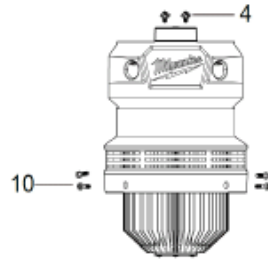

# **HOBL7000 BAUSTELLENLAMPE XXX**

**4933464126 - HOBL7000 - 4000467361**

Position	Quantity	Description	Part number	EAN
0001 1	1	KABELSET	4931465581	4058546236816
0002 2	1	DECKEL-SET	4931465582	4058546236823
0003 3	1	SCHRAUBE	4931465583	4058546236830
0004 4	1	SCHRAUBE	4931465584	4058546236847
0005 5	1	GEHAEUSE LINKS	4931465585	4058546236854
0008 6	1	SCHEIBE	4931465586	4058546236861
0009 7	1	SCHRAUBE	4931465587	4058546236878
0010 8	1	SCHRAUBE	4931465588	4058546236885
0012 9	1	LINSE	Item discontinued(4931465589)	
0013 10	1	GEHAEUSE RECHTS	4931465590	4058546236908
0027 11	1	LEISTUNGSSCHILD	4931465591	4058546236915
0030 12	1	ELEKTRISCHES KABEL	4931465592	4058546236922