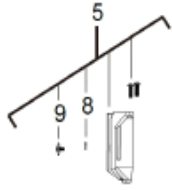

# **HOBL7000 BAUSTELLENLAMPE XXX**

**4933464126 - HOBL7000 - 4000467361**

Position	Quantity	Description	Part number	EAN
0001 1	1	KABELSET	4931465581	4058546236816
0002 2	1	DECKEL-SET	4931465582	4058546236823
0003 3	1	SCHRAUBE	4931465583	4058546236830
0004 4	1	SCHRAUBE	4931465584	4058546236847
0005 5	1	GEHAEUSE LINKS	4931465585	4058546236854
0008 6	1	SCHEIBE	4931465586	4058546236861
0009 7	1	SCHRAUBE	4931465587	4058546236878
0010 8	1	SCHRAUBE	4931465588	4058546236885
0012 9	1	LINSE	Item discontinued(4931465589)	
0013 10	1	GEHAEUSE RECHTS	4931465590	4058546236908
0027 11	1	LEISTUNGSSCHILD	4931465591	4058546236915
0030 12	1	ELEKTRISCHES KABEL	4931465592	4058546236922