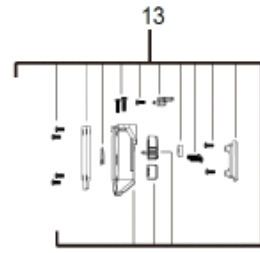

# **HOBL7000 BAUSTELLENLAMPE XXX**

**4933464126 - HOBL7000 - 4000467361**

Position	Quantity	Description	Part number	EAN
0001 1	1	KABELSET	4931465581	4058546236816
0002 2	1	DECKEL-SET	4931465582	4058546236823
0003 3	1	SCHRAUBE	4931465583	4058546236830
0004 4	1	SCHRAUBE	4931465584	4058546236847
0005 5	1	GEHAEUSE LINKS	4931465585	4058546236854
0008 6	1	SCHEIBE	4931465586	4058546236861
0009 7	1	SCHRAUBE	4931465587	4058546236878
0010 8	1	SCHRAUBE	4931465588	4058546236885
0012 9	1	LINSE	Item discontinued(4931465589)	
0013 10	1	GEHAEUSE RECHTS	4931465590	4058546236908
0027 11	1	LEISTUNGSSCHILD	4931465591	4058546236915
0030 12	1	ELEKTRISCHES KABEL	4931465592	4058546236922