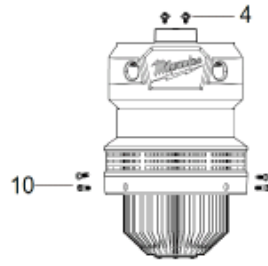

HOBL7000 BAUSTELLENLAMPE DK3

4933464160 - HOBL7000 DK3 - 4000467368

Position	Quantity	Description	Part number	EAN
0001 1	1	KABELSET	4931465581	4058546236816
0002 2	1	DECKEL-SET	4931465582	4058546236823
0003 3	1	SCHRAUBE	4931465583	4058546236830
0004 4	1	SCHRAUBE	4931465584	4058546236847
0005 5	1	GEHAEUSE LINKS	4931465585	4058546236854
0008 6	1	SCHEIBE	4931465586	4058546236861
0009 7	1	SCHRAUBE	4931465587	4058546236878
0010 8	1	SCHRAUBE	4931465588	4058546236885
0012 9	1	LINSE	Item discontinued(4931465589)	
0013 10	1	GEHAEUSE RECHTS	4931465590	4058546236908
0027 11	1	LEISTUNGSSCHILD	4931465595	4058546236953
0030 12	1	ELEKTRISCHES KABEL	Item discontinued(4931465596)	