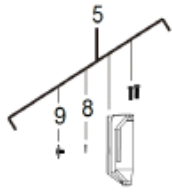

HOBL7000 BAUSTELLENLAMPE DK3

4933464160 - HOBL7000 DK3 - 4000467368

Position	Quantity	Description	Part number	EAN
0001 1	1	KABELSET	4931465581	4058546236816
0002 2	1	DECKEL-SET	4931465582	4058546236823
0003 3	1	SCHRAUBE	4931465583	4058546236830
0004 4	1	SCHRAUBE	4931465584	4058546236847
0005 5	1	GEHAEUSE LINKS	4931465585	4058546236854
0008 6	1	SCHEIBE	4931465586	4058546236861
0009 7	1	SCHRAUBE	4931465587	4058546236878
0010 8	1	SCHRAUBE	4931465588	4058546236885
0012 9	1	LINSE	Item discontinued(4931465589)	
0013 10	1	GEHAEUSE RECHTS	4931465590	4058546236908
0027 11	1	LEISTUNGSSCHILD	4931465595	4058546236953
0030 12	1	ELEKTRISCHES KABEL	Item discontinued(4931465596)	