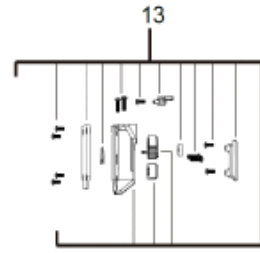

HOBL7000 BAUSTELLENLAMPE DK3

4933464160 - HOBL7000 DK3 - 4000467368

Position	Quantity	Description	Part number	EAN
0001 1	1	KABELSET	4931465581	4058546236816
0002 2	1	DECKEL-SET	4931465582	4058546236823
0003 3	1	SCHRAUBE	4931465583	4058546236830
0004 4	1	SCHRAUBE	4931465584	4058546236847
0005 5	1	GEHAEUSE LINKS	4931465585	4058546236854
0008 6	1	SCHEIBE	4931465586	4058546236861
0009 7	1	SCHRAUBE	4931465587	4058546236878
0010 8	1	SCHRAUBE	4931465588	4058546236885
0012 9	1	LINSE	Item discontinued(4931465589)	
0013 10	1	GEHAEUSE RECHTS	4931465590	4058546236908
0027 11	1	LEISTUNGSSCHILD	4931465595	4058546236953
0030 12	1	ELEKTRISCHES KABEL	Item discontinued(4931465596)	