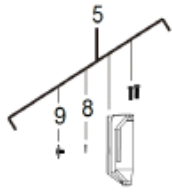

HOBL7000 BAUSTELLENLAMPE GB4

4933464161 - HOBL7000 - 4000467373

Position	Quantity	Description	Part number	EAN
0001 1	1	KABELSET	4931465581	4058546236816
0002 2	1	DECKEL-SET	4931465582	4058546236823
0003 3	1	SCHRAUBE	4931465583	4058546236830
0004 4	1	SCHRAUBE	4931465584	4058546236847
0005 5	1	GEHAEUSE LINKS	4931465585	4058546236854
0008 6	1	SCHEIBE	4931465586	4058546236861
0009 7	1	SCHRAUBE	4931465587	4058546236878
0010 8	1	SCHRAUBE	4931465588	4058546236885
0012 9	1	LINSE	Item discontinued(4931465589)	
0013 10	1	GEHAEUSE RECHTS	4931465590	4058546236908
0027 11	1	LEISTUNGSSCHILD	4931465593	4058546236939
0030 12	1	ELEKTRISCHES KABEL	4931465594	4058546236946