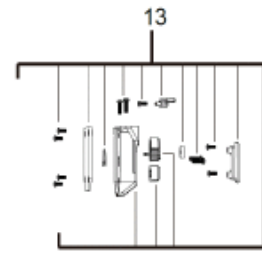

HOBL7000 BAUSTELLENLAMPE GB4

4933464161 - HOBL7000 - 4000467373

Position	Quantity	Description	Part number	EAN
0001 1	1	KABELSET	4931465581	4058546236816
0002 2	1	DECKEL-SET	4931465582	4058546236823
0003 3	1	SCHRAUBE	4931465583	4058546236830
0004 4	1	SCHRAUBE	4931465584	4058546236847
0005 5	1	GEHAEUSE LINKS	4931465585	4058546236854
0008 6	1	SCHEIBE	4931465586	4058546236861
0009 7	1	SCHRAUBE	4931465587	4058546236878
0010 8	1	SCHRAUBE	4931465588	4058546236885
0012 9	1	LINSE	Item discontinued(4931465589)	
0013 10	1	GEHAEUSE RECHTS	4931465590	4058546236908
0027 11	1	LEISTUNGSSCHILD	4931465593	4058546236939
0030 12	1	ELEKTRISCHES KABEL	4931465594	4058546236946