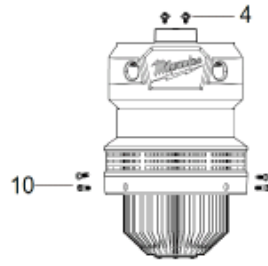

HOBL7000 BAUSTELLENLAMPE GB4

4933464161 - HOBL7000 - 4000467373

Position	Quantity	Description	Part number	EAN
0001 1	1	KABELSET	4931465581	4058546236816
0002 2	1	DECKEL-SET	4931465582	4058546236823
0003 3	1	SCHRAUBE	4931465583	4058546236830
0004 4	1	SCHRAUBE	4931465584	4058546236847
0005 5	1	GEHAEUSE LINKS	4931465585	4058546236854
0008 6	1	SCHEIBE	4931465586	4058546236861
0009 7	1	SCHRAUBE	4931465587	4058546236878
0010 8	1	SCHRAUBE	4931465588	4058546236885
0012 9	1	LINSE	Item discontinued(4931465589)	
0013 10	1	GEHAEUSE RECHTS	4931465590	4058546236908
0027 11	1	LEISTUNGSSCHILD	4931465593	4058546236939
0030 12	1	ELEKTRISCHES KABEL	4931465594	4058546236946