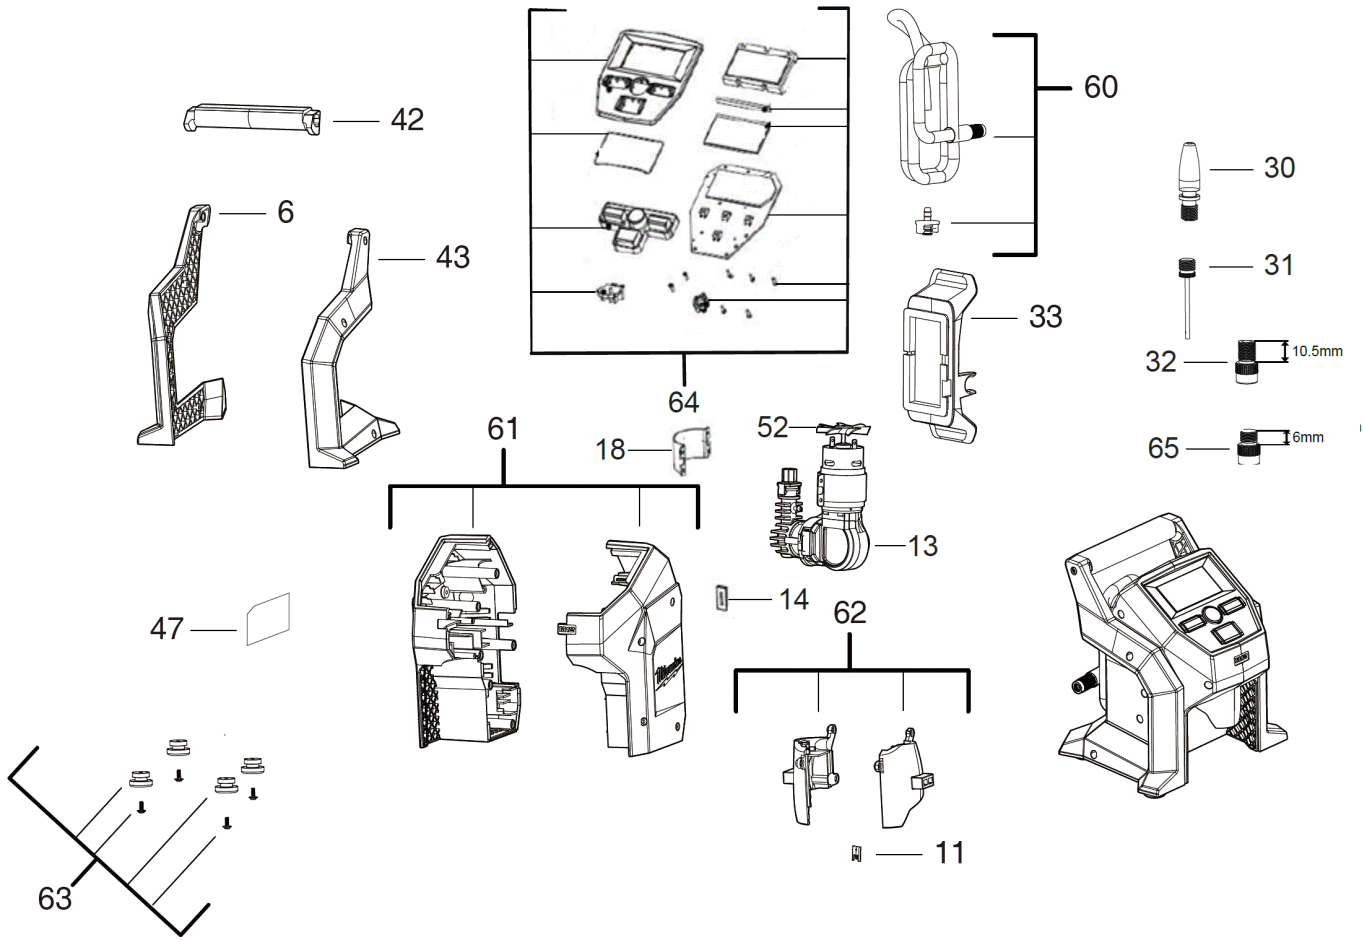

M12BI-0 AKKU-KOMPRESSOR XXX

4933464124 - M12BI-0 - 4000467479

Position	Quantity	Description	Part number	EAN
0006 1	1	RAHMEN	4931465569	4058546236694
0011 2	1	VERBINDUNGSSTUECK	4931436292	4002395252909
0013 3	1	PUMPE	4931511503	4058546653590
0014 4	2	AUSLEGER	4931511504	4058546653606
0018 5	1	DECKEL	4931511505	4058546653613
0030 6	1	ADAPTER	4931465570	4058546236700
0031 7	1	ADAPTER	4931465571	4058546236717
0032 8	1	ADAPTER	4931465572	4058546236724
0033 9	1	HALTER	4931465573	4058546236731
0042 10	1	GRIFF	4931465574	4058546236748
0043 11	1	RAHMEN	4931465575	4058546236755
0047 12	1	LEISTUNGSSCHILD	4931465580	4058546236809
0052 13	1	VENTILATOR	4931511506	4058546653620
0060 14	1	SCHLAUCH	4931465576	4058546236762
0061 15	1	GEHAEUSE	4931465577	4058546236779
0062 16	1	BATTERIEGEHAEUSE	4931465578	4058546236786
0063 17	1	GUMMIFUSS	4931465579	4058546236793
0064 18	1	ELEKTRONIK	4931511507	4058546653637
0065 19	1	VENTIL	4931511220	4058546650766