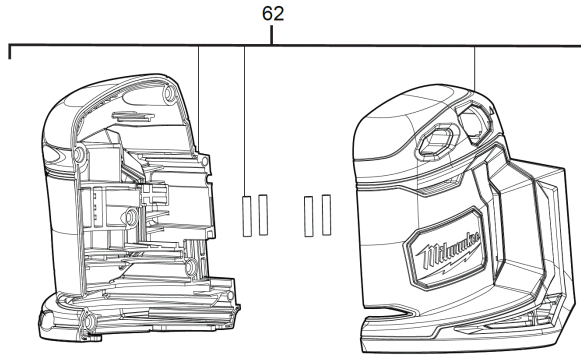

M18BOS125-0 AK.EXZENTERSCHLEIFER XXX

4933464228 - M18BOS125-0 - 4000467519

Position	Quantity	Description	Part number	EAN
0003 1	1	UMSCHALTHEBEL	4931465600	4058546237004
0004 2	1	ELEKTRONIK	4931465601	4058546237011
0005 3	1	HALTER	4931465602	4058546237028
0006 4	1	DRUCKFEDER	4931408243	4002395814466
0019 5	1	BAND	4931465603	4058546237035
0021 6	1	AUSGLEICHGEWICHT	4931465604	4058546237042
0024 7	1	SCHRAUBE	4931465605	4058546237059
0029 8	5	SCHRAUBE	4931465606	4058546237066
0031 9	1	LEISTUNGSSCHILD	4931465607	4058546237073
0032 10	1	ABDECKHAUBE	4931465608	4058546237080
0033 11	1	PAPIERFILTER	4931465609	4058546237097
0034 12	4	SCHRAUBE	4931465610	4058546237103
0036 13	1	BEHAELTER	4931465611	4058546237110
0037 14	1	VERLAENGERUNG	4931465612	4058546237127
0038 15	1	ADAPTER	4931465613	4058546237134
0060 16	1	HALTEPLATTE	4931465614	4058546237141
0061 17	1	KLEMMLEISTE	302119005	4002395856152
0062 18	1	GEHAEUSE	4931465615	4058546237158
0063 19	1	MOTOREINHEIT	4931465616	4058546237165
0064 20	1	KUGELLAGER	4931465617	4058546237172