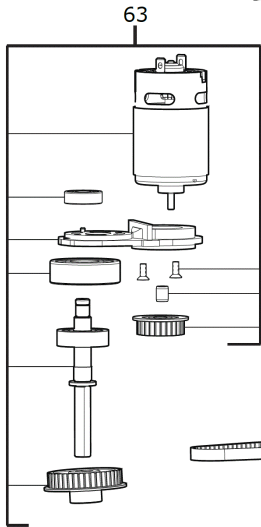

M18BOS125-0 AK.EXZENTERSCHLEIFER XXX

4933464228 - M18BOS125-0 - 4000467519

Position	Quantity	Description	Part number	EAN
0003 1	1	UMSCHALTHEBEL	4931465600	4058546237004
0004 2	1	ELEKTRONIK	4931465601	4058546237011
0005 3	1	HALTER	4931465602	4058546237028
0006 4	1	DRUCKFEDER	4931408243	4002395814466
0019 5	1	BAND	4931465603	4058546237035
0021 6	1	AUSGLEICHGEWICHT	4931465604	4058546237042
0024 7	1	SCHRAUBE	4931465605	4058546237059
0029 8	5	SCHRAUBE	4931465606	4058546237066
0031 9	1	LEISTUNGSSCHILD	4931465607	4058546237073
0032 10	1	ABDECKHAUBE	4931465608	4058546237080
0033 11	1	PAPIERFILTER	4931465609	4058546237097
0034 12	4	SCHRAUBE	4931465610	4058546237103
0036 13	1	BEHAELTER	4931465611	4058546237110
0037 14	1	VERLAENGERUNG	4931465612	4058546237127
0038 15	1	ADAPTER	4931465613	4058546237134
0060 16	1	HALTEPLATTE	4931465614	4058546237141
0061 17	1	KLEMMLEISTE	302119005	4002395856152
0062 18	1	GEHAEUSE	4931465615	4058546237158
0063 19	1	MOTOREINHEIT	4931465616	4058546237165
0064 20	1	KUGELLAGER	4931465617	4058546237172