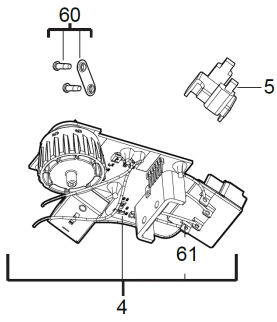

M18BOS125-0 AK.EXZENTERSCHLEIFER XXX

4933464228 - M18BOS125-0 - 4000467519

Position	Quantity	Description	Part number	EAN
0003 1	1	UMSCHALTHEBEL	4931465600	4058546237004
0004 2	1	ELEKTRONIK	4931465601	4058546237011
0005 3	1	HALTER	4931465602	4058546237028
0006 4	1	DRUCKFEDER	4931408243	4002395814466
0019 5	1	BAND	4931465603	4058546237035
0021 6	1	AUSGLEICHGEWICHT	4931465604	4058546237042
0024 7	1	SCHRAUBE	4931465605	4058546237059
0029 8	5	SCHRAUBE	4931465606	4058546237066
0031 9	1	LEISTUNGSSCHILD	4931465607	4058546237073
0032 10	1	ABDECKHAUBE	4931465608	4058546237080
0033 11	1	PAPIERFILTER	4931465609	4058546237097
0034 12	4	SCHRAUBE	4931465610	4058546237103
0036 13	1	BEHAELTER	4931465611	4058546237110
0037 14	1	VERLAENGERUNG	4931465612	4058546237127
0038 15	1	ADAPTER	4931465613	4058546237134
0060 16	1	HALTEPLATTE	4931465614	4058546237141
0061 17	1	KLEMMLEISTE	302119005	4002395856152
0062 18	1	GEHAEUSE	4931465615	4058546237158
0063 19	1	MOTOREINHEIT	4931465616	4058546237165
0064 20	1	KUGELLAGER	4931465617	4058546237172