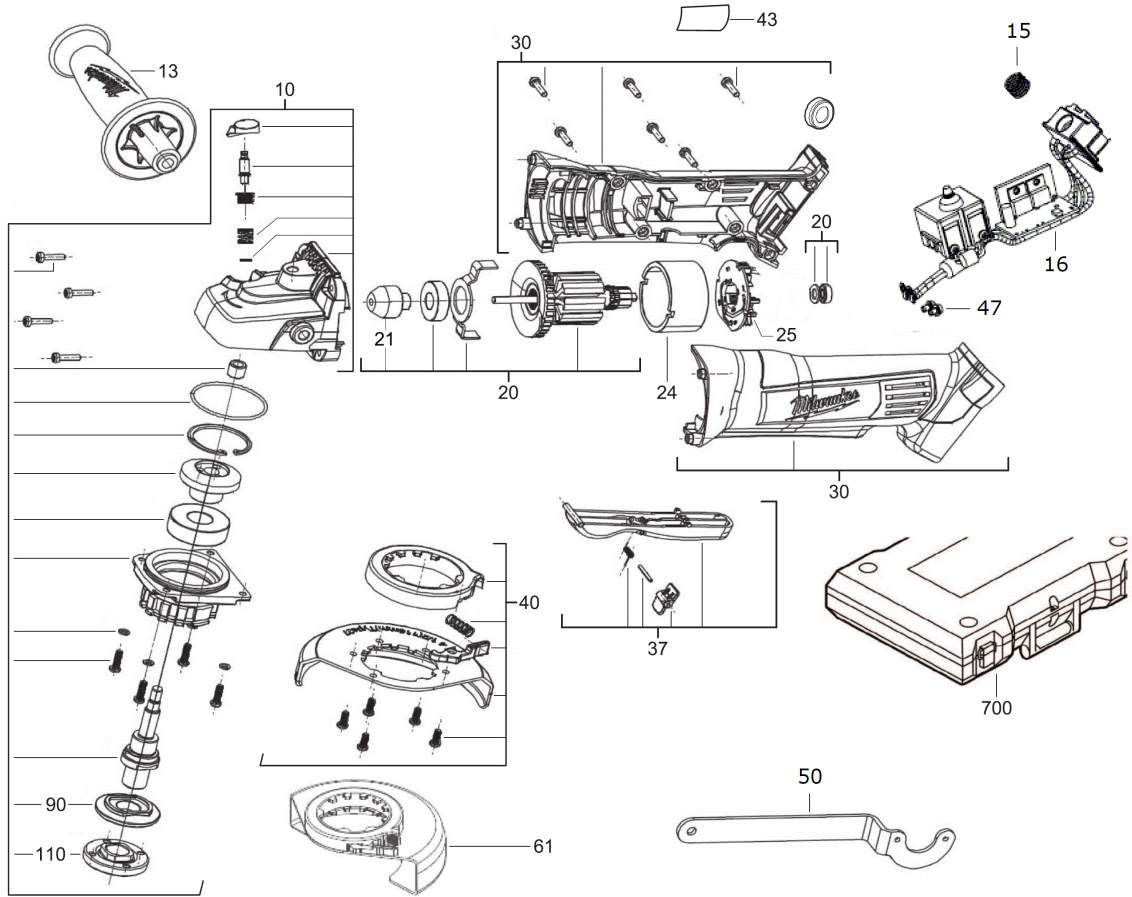

# HD18AG115-0 AKKU-WINKELSCHLEIFER XXX

4933411210 - HD18AG115-0 - 4000467590

Position	Quantity	Description	Part number	EAN
0010 1	1	GETRIEBE-SET	Item discontinued(4931461672)	
0013 2	1	HALTEGRIF	340067001	4002395814763
0015 3	1	DRUCKFEDER	4931408243	4002395814466
0016 4	1	ELECTRONIK-BAUSTEIN	4931466309	4058546275266
0020 5	1	ANKER F.ELEKTROMOTOR	4931461676	4058546039097
0021 6	1	RITZEL	4931461677	4058546039103
0024 7	1	FELD F. ELEKTROMOTOR	4931440971	4002395863198
0025 8	1	KOHLEBUERSTEN-SET	4931466310	4058546275273
0030 9	1	GEHAEUSE	4931466311	4058546275280
0037 10	1	SCHALTERDRUECKER	200979003	4002395814749
0040 11	1	SCHUTZHAUBE	4931433327	4002395898336
0043 12	1	LEISTUNGSSCHILD	4931466312	4058546275297
0047 13	2	SCHRAUBE	4931461932	4058546230326
0050 14	1	SCHLUESSEL	632145002	4002395823727
0061 15	1	SCHUTZHAUBE	Item discontinued(4931411208)	
0090 16	1	FLANSCH	4931461674	4058546039073
0110 17	1	FLANSCHMUTTER	4931441309	4002395887699
0700 18	1	TRANSPORTKOFFER	Item discontinued(200230015)	