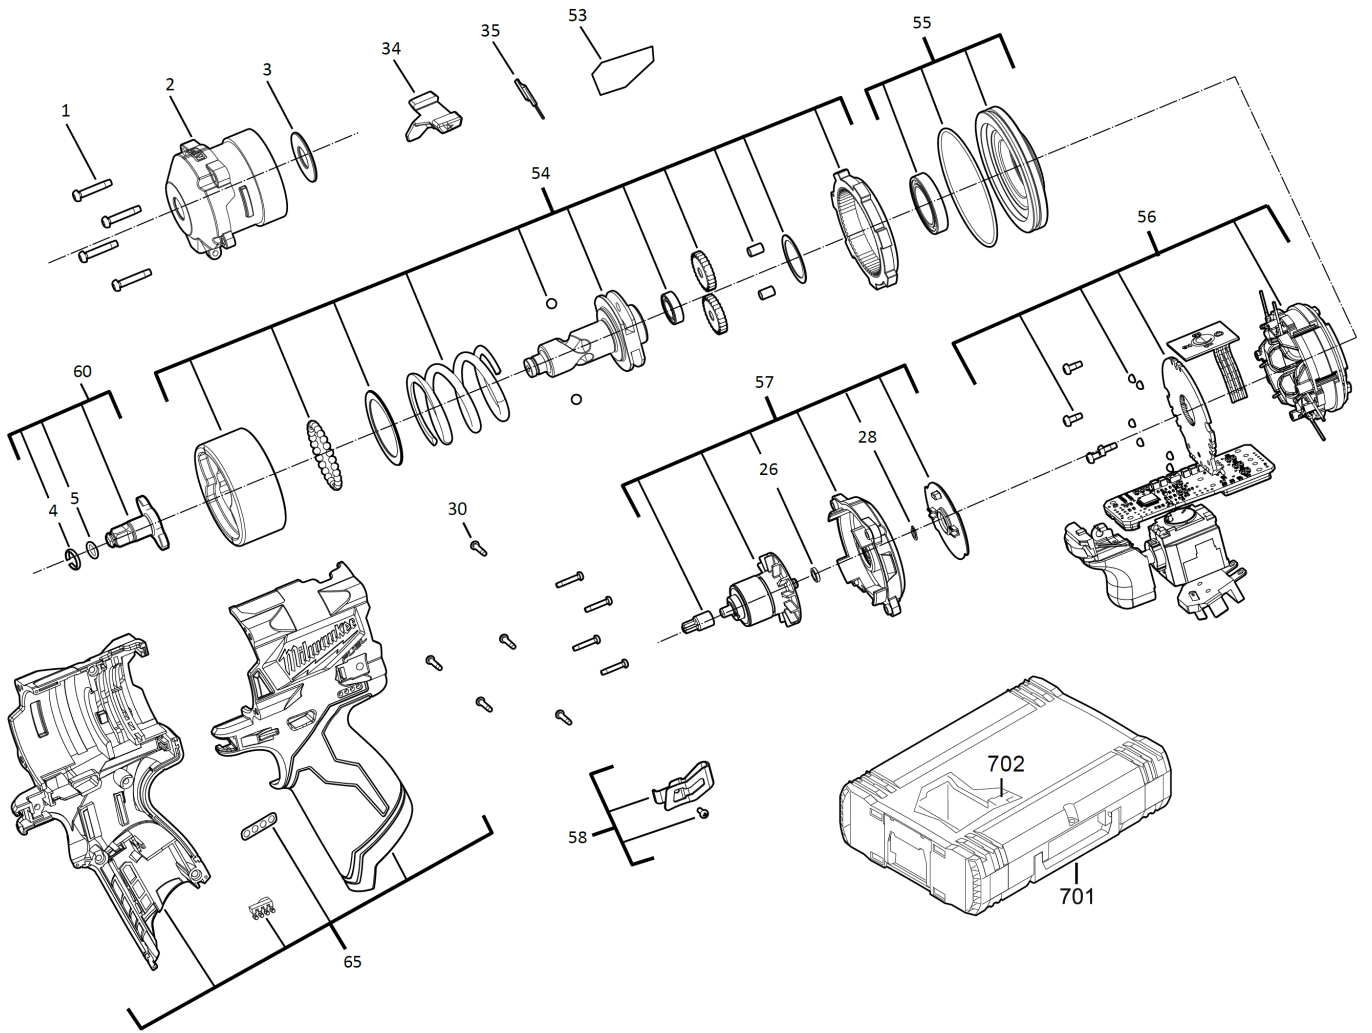

# M12FIW38-0 AK.-SCHLAGSCHRAUBER XXX

4933464612 - M12FIW38-0 - 4000467802

Position	Quantity	Description	Part number	EAN
0001 1	4	SCHRAUBE	Item discontinued(660024024)	
0002 2	1	GETRIEBEGEHAUSE	4931465779	4058546238797
0003 3	1	SCHEIBE	4931465780	4058546238803
0004 4	1	RING	4931435756	4002395866137
0005 5	1	O-RING	4931435755	4002395866120
0026 6	1	LAGER	4931465769	4058546238698
0028 7	1	SAEGERING	4931465686	4058546237868
0030 8	9	SCHRAUBE	4931465499	4058546235994
0034 9	1	SCHALTER	4931465770	4058546238704
0035 10	1	VERBINDUNGSSTUECK	4931436292	4002395252909
0053 11	1	LEISTUNGSSCHILD	4931465781	4058546238810
0054 12	1	GETRIEBEBAUSATZ	4931465772	4058546238728
0055 13	1	GETRIEBEKAPPE	4931465773	4058546238735
0056 14	1	ELEKTRONIK	4931465774	4058546238742
0057 15	1	ANKER F.ELEKTROMOTOR	4931465775	4058546238759
0058 16	1	BAND	4931465691	4058546237912
0060 17	1	AMBOSS	4931465782	4058546238827
0065 18	1	GEHAUSE	4931465777	4058546238773
0702 19	1	EINSATZ	4931465778	4058546238780