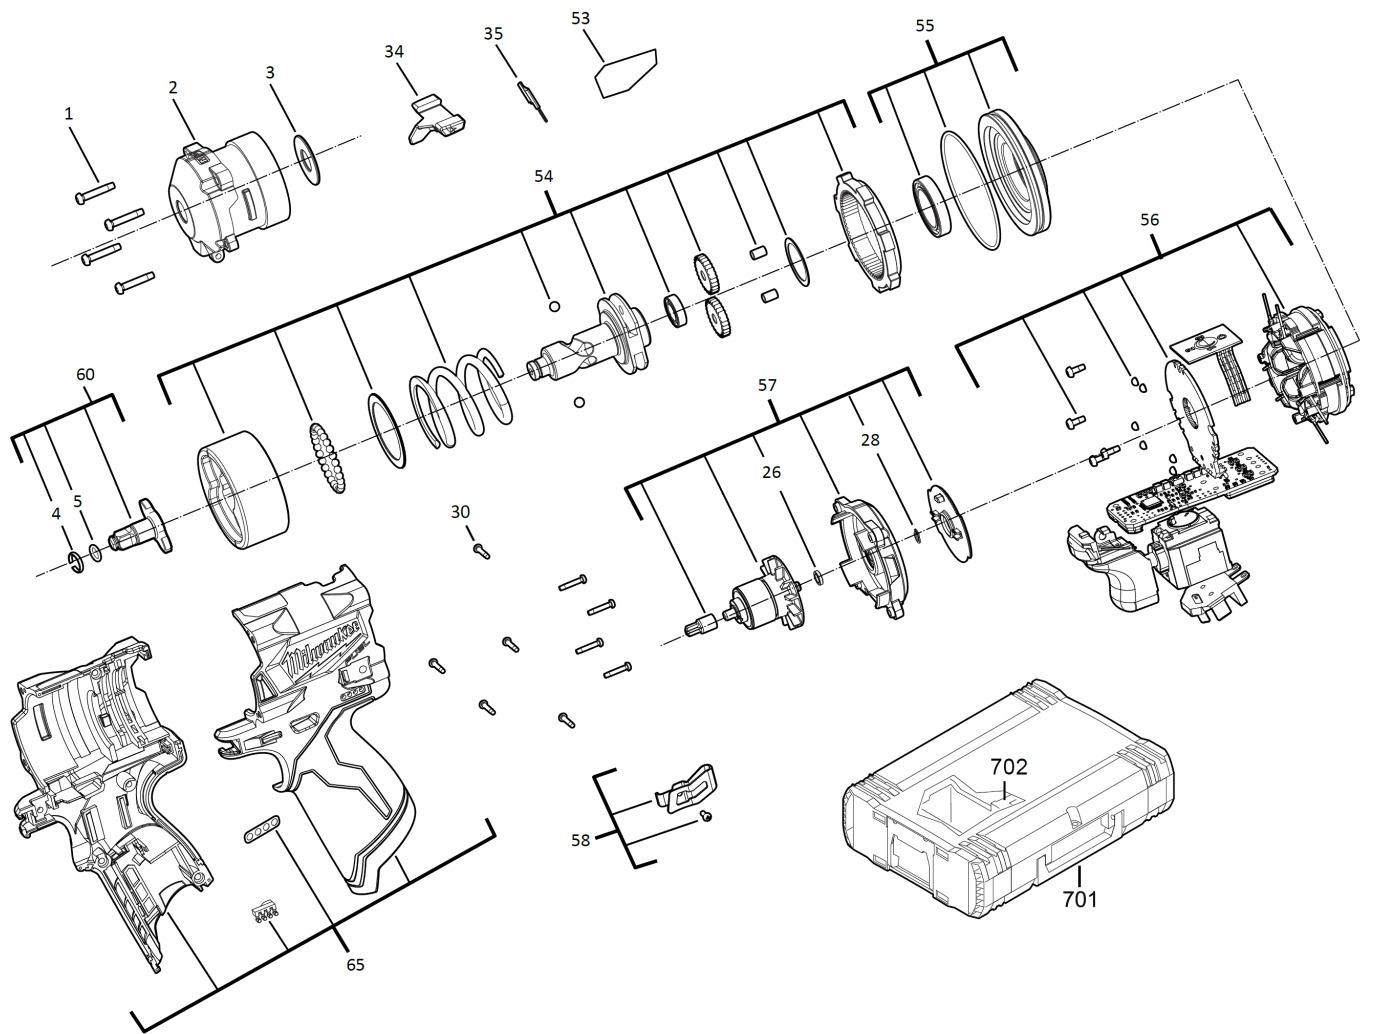

# M12FIW38-422X AK.-SCHLAGSCHRAUBER IN2

4933464613 - M12FIW38-422X - 4000467802

Position	Quantity	Description	Part number	EAN
0001 1	4	SCHRAUBE	Item discontinued(660024024)	
0002 2	1	GETRIEBEGEHAEUSE	4931465779	4058546238797
0003 3	1	SCHEIBE	4931465780	4058546238803
0004 4	1	RING	4931435756	4002395866137
0005 5	1	O-RING	4931435755	4002395866120
0026 6	1	LAGER	4931465769	4058546238698
0028 7	1	SAEGERING	4931465686	4058546237868
0030 8	9	SCHRAUBE	4931465499	4058546235994
0034 9	1	SCHALTER	4931465770	4058546238704
0035 10	1	VERBINDUNGSSTUECK	4931436292	4002395252909
0053 11	1	LEISTUNGSSCHILD	4931465781	4058546238810
0054 12	1	GETRIEBEBAUSATZ	4931465772	4058546238728
0055 13	1	GETRIEBEKAPPE	4931465773	4058546238735
0056 14	1	ELEKTRONIK	4931465774	4058546238742
0057 15	1	ANKER F.ELEKTROMOTOR	4931465775	4058546238759
0058 16	1	BAND	4931465691	4058546237912
0060 17	1	AMBOSS	4931465782	4058546238827
0065 18	1	GEHAEUSE	4931465777	4058546238773
0702 19	1	EINSATZ	4931465778	4058546238780
0701 20	1	HD Box Groesse 1	4932453385	4002395146376