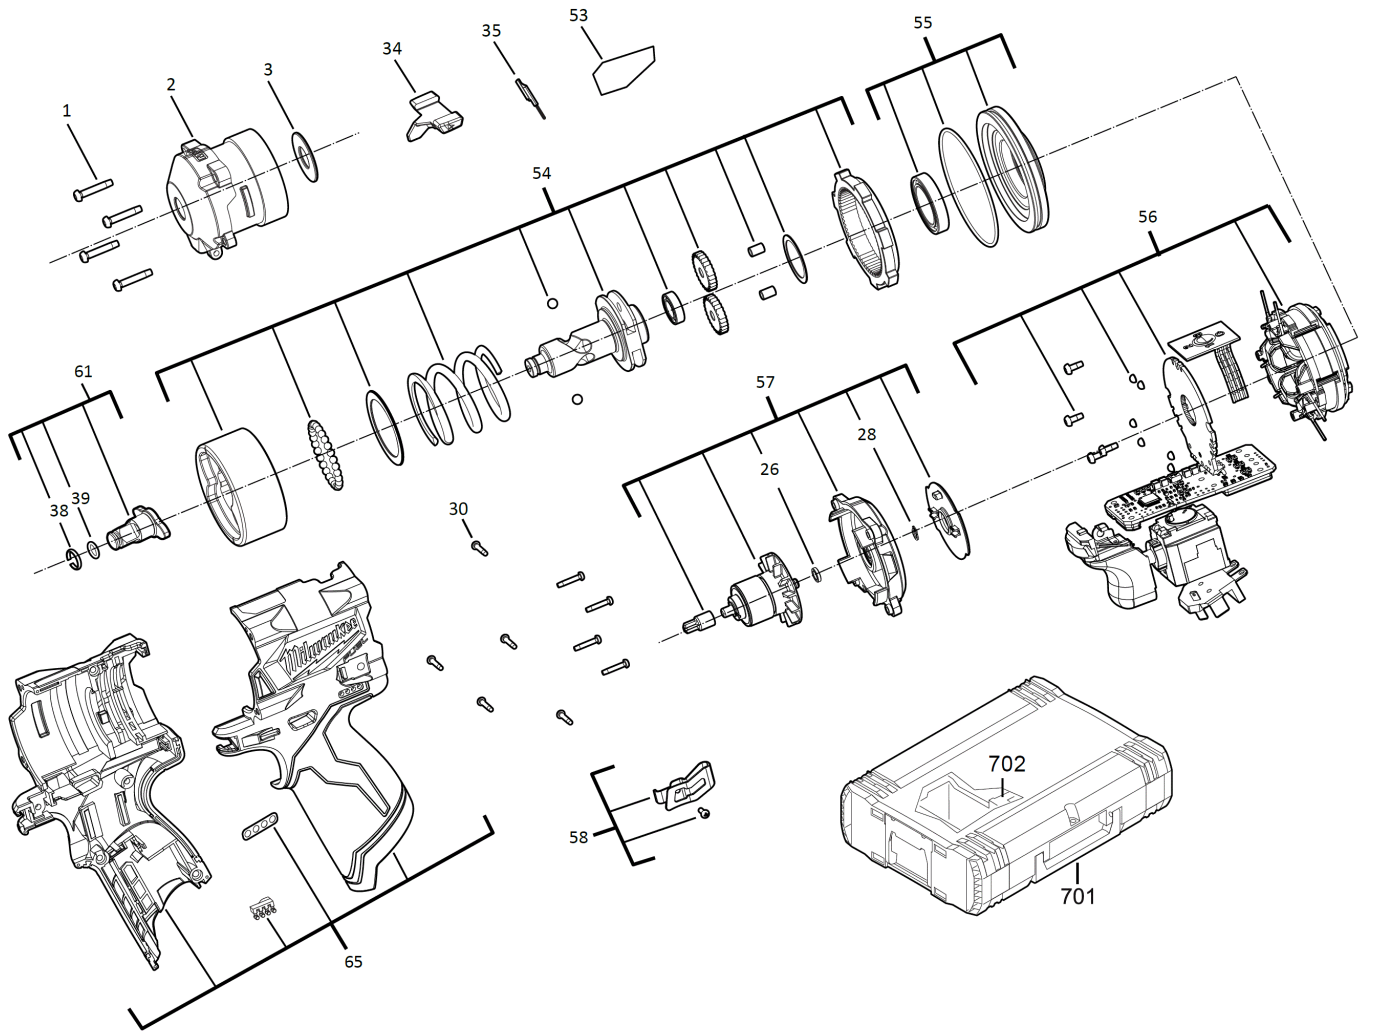

M12FIWF12-422X AK.-SCHLAGSCHRAUBER IN2

4933464616 - M12FIWF12-422X - 4000467813

Position	Quantity	Description	Part number	EAN
0001 1	4	SCHRAUBE	Item discontinued(660024024)	
0002 2	1	GETRIEBEGEHAEUSE	4931465767	4058546238674
0003 3	1	SCHEIBE	4931465768	4058546238681
0026 4	1	LAGER	4931465769	4058546238698
0028 5	1	SAEGERING	4931465686	4058546237868
0030 6	9	SCHRAUBE	4931465499	4058546235994
0034 7	1	SCHALTER	4931465770	4058546238704
0035 8	1	VERBINDUNGSSTUECK	4931436292	4002395252909
0038 9	1	SPRENGRING	4931416493	4002395898374
0039 10	1	O-RING	4931416492	4002395898367
0053 11	1	LEISTUNGSSCHILD	4931465771	4058546238711
0054 12	1	GETRIEBEBAUSATZ	4931465772	4058546238728
0055 13	1	GETRIEBEKAPPE	4931465773	4058546238735
0056 14	1	ELEKTRONIK	4931465774	4058546238742
0057 15	1	ANKER F.ELEKTROMOTOR	4931465775	4058546238759
0058 16	1	BAND	4931465691	4058546237912
0061 17	1	AMBOSS	4931465776	4058546238766
0065 18	1	GEHAEUSE	4931465777	4058546238773
0702 19	1	EINSATZ	4931465778	4058546238780