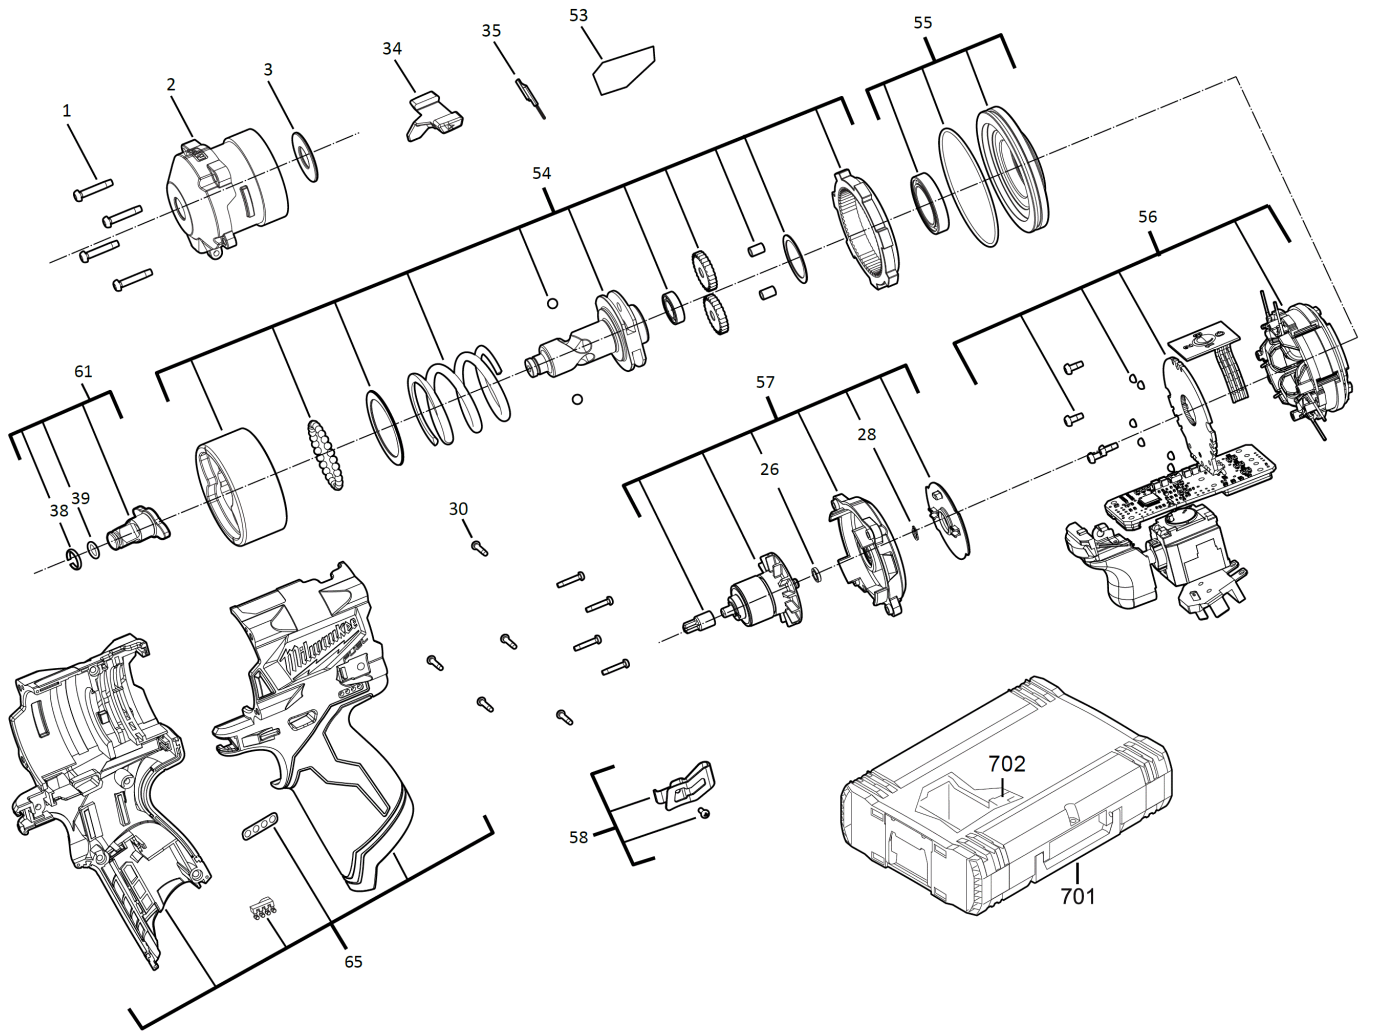

M12FIWF12-622X AK.-SCHLAGSCHRAUBER GB2

4933464617 - M12FIWF12-602X GB2 - 4000467813

Position	Quantity	Description	Part number	EAN
0001 1	4	SCHRAUBE	Item discontinued(660024024)	
0002 2	1	GETRIEBEGEHAEUSE	4931465767	4058546238674
0003 3	1	SCHEIBE	4931465768	4058546238681
0026 4	1	LAGER	4931465769	4058546238698
0028 5	1	SAEGERING	4931465686	4058546237868
0030 6	9	SCHRAUBE	4931465499	4058546235994
0034 7	1	SCHALTER	4931465770	4058546238704
0035 8	1	VERBINDUNGSSTUECK	4931436292	4002395252909
0038 9	1	SPRENGRING	4931416493	4002395898374
0039 10	1	O-RING	4931416492	4002395898367
0053 11	1	LEISTUNGSSCHILD	4931465771	4058546238711
0054 12	1	GETRIEBEBAUSATZ	4931465772	4058546238728
0055 13	1	GETRIEBEKAPPE	4931465773	4058546238735
0056 14	1	ELEKTRONIK	4931465774	4058546238742
0057 15	1	ANKER F.ELEKTROMOTOR	4931465775	4058546238759
0058 16	1	BAND	4931465691	4058546237912
0061 17	1	AMBOSS	4931465776	4058546238766
0065 18	1	GEHAEUSE	4931465777	4058546238773
0702 19	1	EINSATZ	4931465778	4058546238780
0701 20	1	HD Box Groesse 1	4932453385	4002395146376