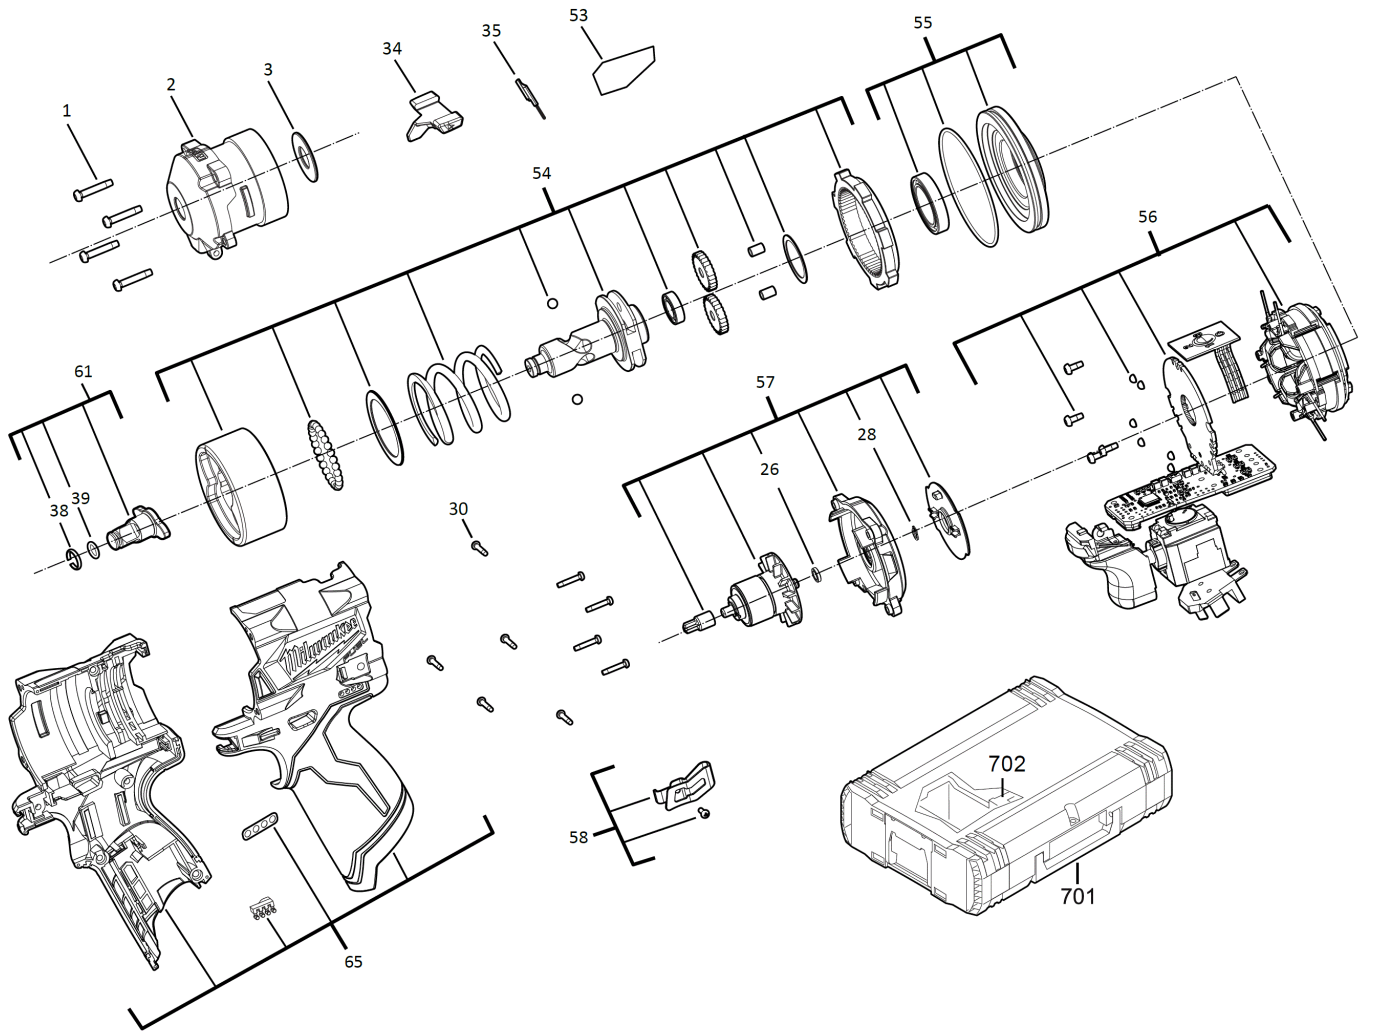

M12FPP2BN-423B AKKUWERKZEUGE SET IN2

4933481026 - M12FPP2BN-423B - 4000467813

Position	Quantity	Description	Part number	EAN
0001 1	4	SCHRAUBE	Item discontinued(660024024)	
0002 2	1	GETRIEBEGEHAEUSE	4931465767	4058546238674
0003 3	1	SCHEIBE	4931465768	4058546238681
0026 4	1	LAGER	4931465769	4058546238698
0028 5	1	SAEGERING	4931465686	4058546237868
0030 6	9	SCHRAUBE	4931465499	4058546235994
0034 7	1	SCHALTER	4931465770	4058546238704
0035 8	1	VERBINDUNGSSTUECK	4931436292	4002395252909
0038 9	1	SPRENGRING	4931416493	4002395898374
0039 10	1	O-RING	4931416492	4002395898367
0053 11	1	LEISTUNGSSCHILD	4931465771	4058546238711
0054 12	1	GETRIEBEBAUSATZ	4931465772	4058546238728
0055 13	1	GETRIEBEKAPPE	4931465773	4058546238735
0056 14	1	ELEKTRONIK	4931465774	4058546238742
0057 15	1	ANKER F.ELEKTROMOTOR	4931465775	4058546238759
0058 16	1	BAND	4931465691	4058546237912
0061 17	1	AMBOSS	4931465776	4058546238766
0065 18	1	GEHAEUSE	4931465777	4058546238773
0702 19	1	EINSATZ	4931465778	4058546238780
0701 20	1	HD Box Groesse 1	4932453385	4002395146376