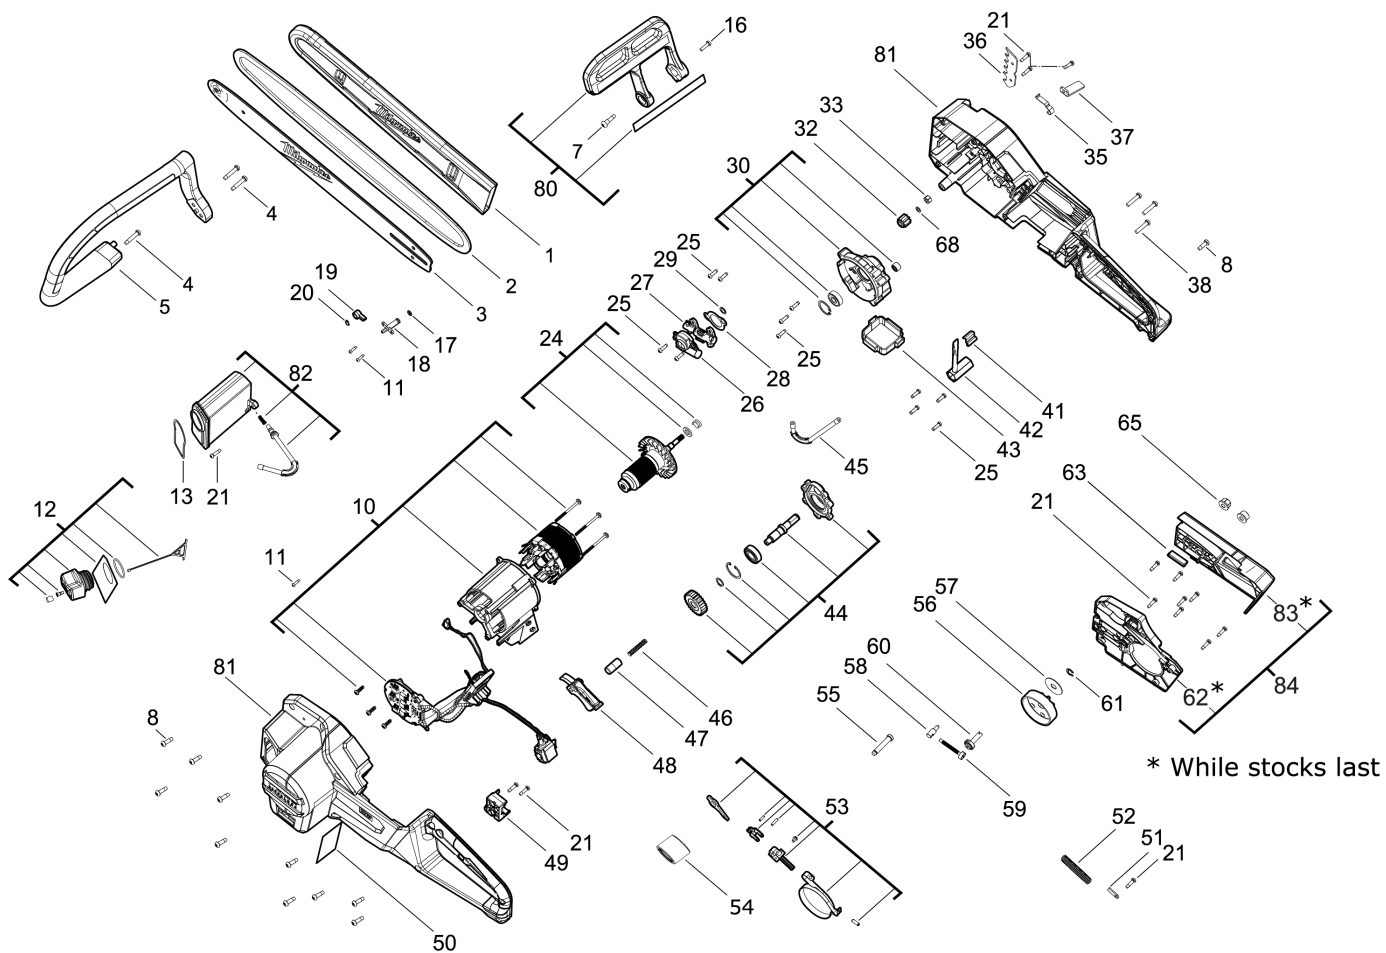

M18FCHS-121 AKKU-KETTENSAEGE IN2

4933464223 - M18FCHS-121 - 4000467837

* While stocks last

Position	Quantity	Description	Part number	EAN
0001 1	1	SCHUTZ	4931465906	4058546240066
0003 2	1	KETTENSAEGESCHWERT	4932480174	4058546404598
0004 3	3	SCHRAUBE	4931454838	4058546020125
0005 4	1	HANDGRIFF	4931465907	4058546240073
0007 5	1	SCHRAUBE	4931465908	4058546240080
0008 6	11	SCHRAUBE	4931465909	4058546240097
0010 7	1	ELEKTRONIK	4931465910	4058546240103
0011 8	3	SCHRAUBE	4931436686	4002395258260
0012 9	1	KAPPE	4931465911	4058546240110
0013 10	1	DICHTRING	4931465912	4058546240127
0016 11	1	SCHRAUBE	4931465913	4058546240134
0017 12	1	O-RING	4931465914	4058546240141
0018 13	1	VERBINDUNGSSTUECK	4931465915	4058546240158
0019 14	1	SCHALTER	4931465916	4058546240165
0020 15	1	HALTERING	4931465917	4058546240172
0021 16	15	SCHRAUBE	660024030	4002395826957
0024 17	1	ROTOR	4931465918	4058546240189
0025 18	11	SCHRAUBE	4931435150	4002395859948
0026 19	1	STAUBKAPPE	4931465919	4058546240196
0027 20	1	OEL PUMPE	4931465920	4058546240202
0028 21	1	DICHTUNG	4931465921	4058546240219
0029 22	1	SCHEIBE	4931465922	4058546240226
0030 23	1	GETRIEBEKASTEN	4931465923	4058546240233
0032 24	1	RITZEL	4931465924	4058546240240
0033 25	1	MUTTER	4931465925	4058546240257
0035 26	1	FEDER	4931465926	4058546240264
0036 27	1	SCHEIBE	4931465927	4058546240271
0037 28	1	FANGRING	4931465928	4058546240288
0038 29	3	SCHRAUBE	4931465929	4058546240295
0041 30	1	SCHLUESSEL	4931465930	4058546240301
0042 31	1	SCHLUESSEL	4931465931	4058546240318
0043 32	1	DRAHTBUEGEL	4931465932	4058546240325
0044 33	1	GETRIEBEDECKEL	4931465933	4058546240332
0045 34	1	LEITUNG	4931465934	4058546240349
0046 35	1	FEDER	4931465935	4058546240356
0047 36	1	KNOPF	4931465936	4058546240363
0048 37	1	DRUECKER	4931465937	4058546240370
0049 38	1	SCHALTERAUFNAHME	4931465938	4058546240387
0050 39	1	LEISTUNGSSCHILD	4931465939	4058546240394
0051 40	1	HALTEPLATTE	4931465940	4058546240400
0052 41	1	FEDER	4931465941	4058546240417
0053 42	1	BREMSRING	4931465942	4058546240424
0054 43	1	BUCHSE	4931465943	4058546240431
0055 44	1	BOLZEN	4931465944	4058546240448
0056 45	1	ANTRIEBSROLLE	4931465945	4058546240455
0057 46	1	SCHEIBE	4931465946	4058546240462
0058 47	1	SCHRAUBE	4931465947	4058546240479
0059 48	1	SCHRAUBE	4931465948	4058546240486
0060 49	1	SCHRAUBE	4931465949	4058546240493
0061 50	1	RING	4931436401	4002395250295