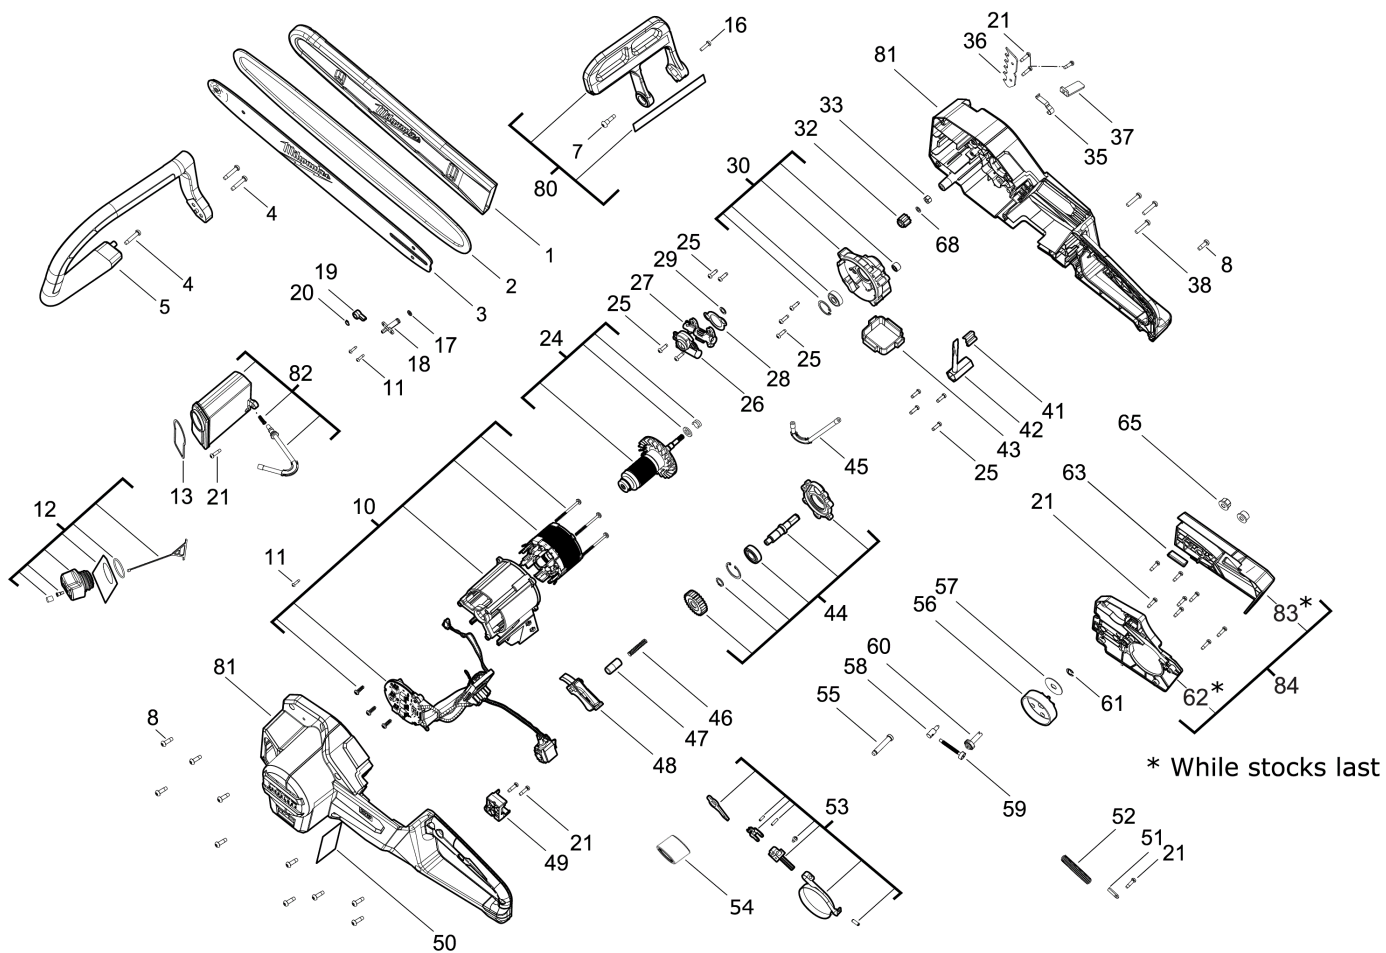

# M18FCHS-121B AKKU-KETTENSAEUGE GB2

4933464224 - M18FCHS-121B - 4000467837

\* While stocks last

Position	Quantity	Description	Part number	EAN
0001 1	1	SCHUTZ	4931465906	4058546240066
0003 2	1	KETTENSAEGESCHWERT	4932480174	4058546404598
0004 3	3	SCHRAUBE	4931454838	4058546020125
0005 4	1	HANDGRIFF	4931465907	4058546240073
0007 5	1	SCHRAUBE	4931465908	4058546240080
0008 6	11	SCHRAUBE	4931465909	4058546240097
0010 7	1	ELEKTRONIK	4931465910	4058546240103
0011 8	3	SCHRAUBE	4931436686	4002395258260
0012 9	1	KAPPE	4931465911	4058546240110
0013 10	1	DICHTRING	4931465912	4058546240127
0016 11	1	SCHRAUBE	4931465913	4058546240134
0017 12	1	O-RING	4931465914	4058546240141
0018 13	1	VERBINDUNGSSTUECK	4931465915	4058546240158
0019 14	1	SCHALTER	4931465916	4058546240165
0020 15	1	HALTERING	4931465917	4058546240172
0021 16	15	SCHRAUBE	660024030	4002395826957
0024 17	1	ROTOR	4931465918	4058546240189
0025 18	11	SCHRAUBE	4931435150	4002395859948
0026 19	1	STAUBKAPPE	4931465919	4058546240196
0027 20	1	OEL PUMPE	4931465920	4058546240202
0028 21	1	DICHTUNG	4931465921	4058546240219
0029 22	1	SCHEIBE	4931465922	4058546240226
0030 23	1	GETRIEBEKASTEN	4931465923	4058546240233
0032 24	1	RITZEL	4931465924	4058546240240
0033 25	1	MUTTER	4931465925	4058546240257
0035 26	1	FEDER	4931465926	4058546240264
0036 27	1	SCHEIBE	4931465927	4058546240271
0037 28	1	FANGRING	4931465928	4058546240288
0038 29	3	SCHRAUBE	4931465929	4058546240295
0041 30	1	SCHLUESSEL	4931465930	4058546240301
0042 31	1	SCHLUESSEL	4931465931	4058546240318
0043 32	1	DRAHTBUEGEL	4931465932	4058546240325
0044 33	1	GETRIEBEDECKEL	4931465933	4058546240332
0045 34	1	LEITUNG	4931465934	4058546240349
0046 35	1	FEDER	4931465935	4058546240356
0047 36	1	KNOPF	4931465936	4058546240363
0048 37	1	DRUECKER	4931465937	4058546240370
0049 38	1	SCHALTERAUFNAHME	4931465938	4058546240387
0050 39	1	LEISTUNGSSCHILD	4931465939	4058546240394
0051 40	1	HALTEPLATTE	4931465940	4058546240400
0052 41	1	FEDER	4931465941	4058546240417
0053 42	1	BREMSRING	4931465942	4058546240424
0054 43	1	BUCHSE	4931465943	4058546240431
0055 44	1	BOLZEN	4931465944	4058546240448
0056 45	1	ANTRIEBSROLLE	4931465945	4058546240455
0057 46	1	SCHEIBE	4931465946	4058546240462
0058 47	1	SCHRAUBE	4931465947	4058546240479
0059 48	1	SCHRAUBE	4931465948	4058546240486
0060 49	1	SCHRAUBE	4931465949	4058546240493
0061 50	1	RING	4931436401	4002395250295